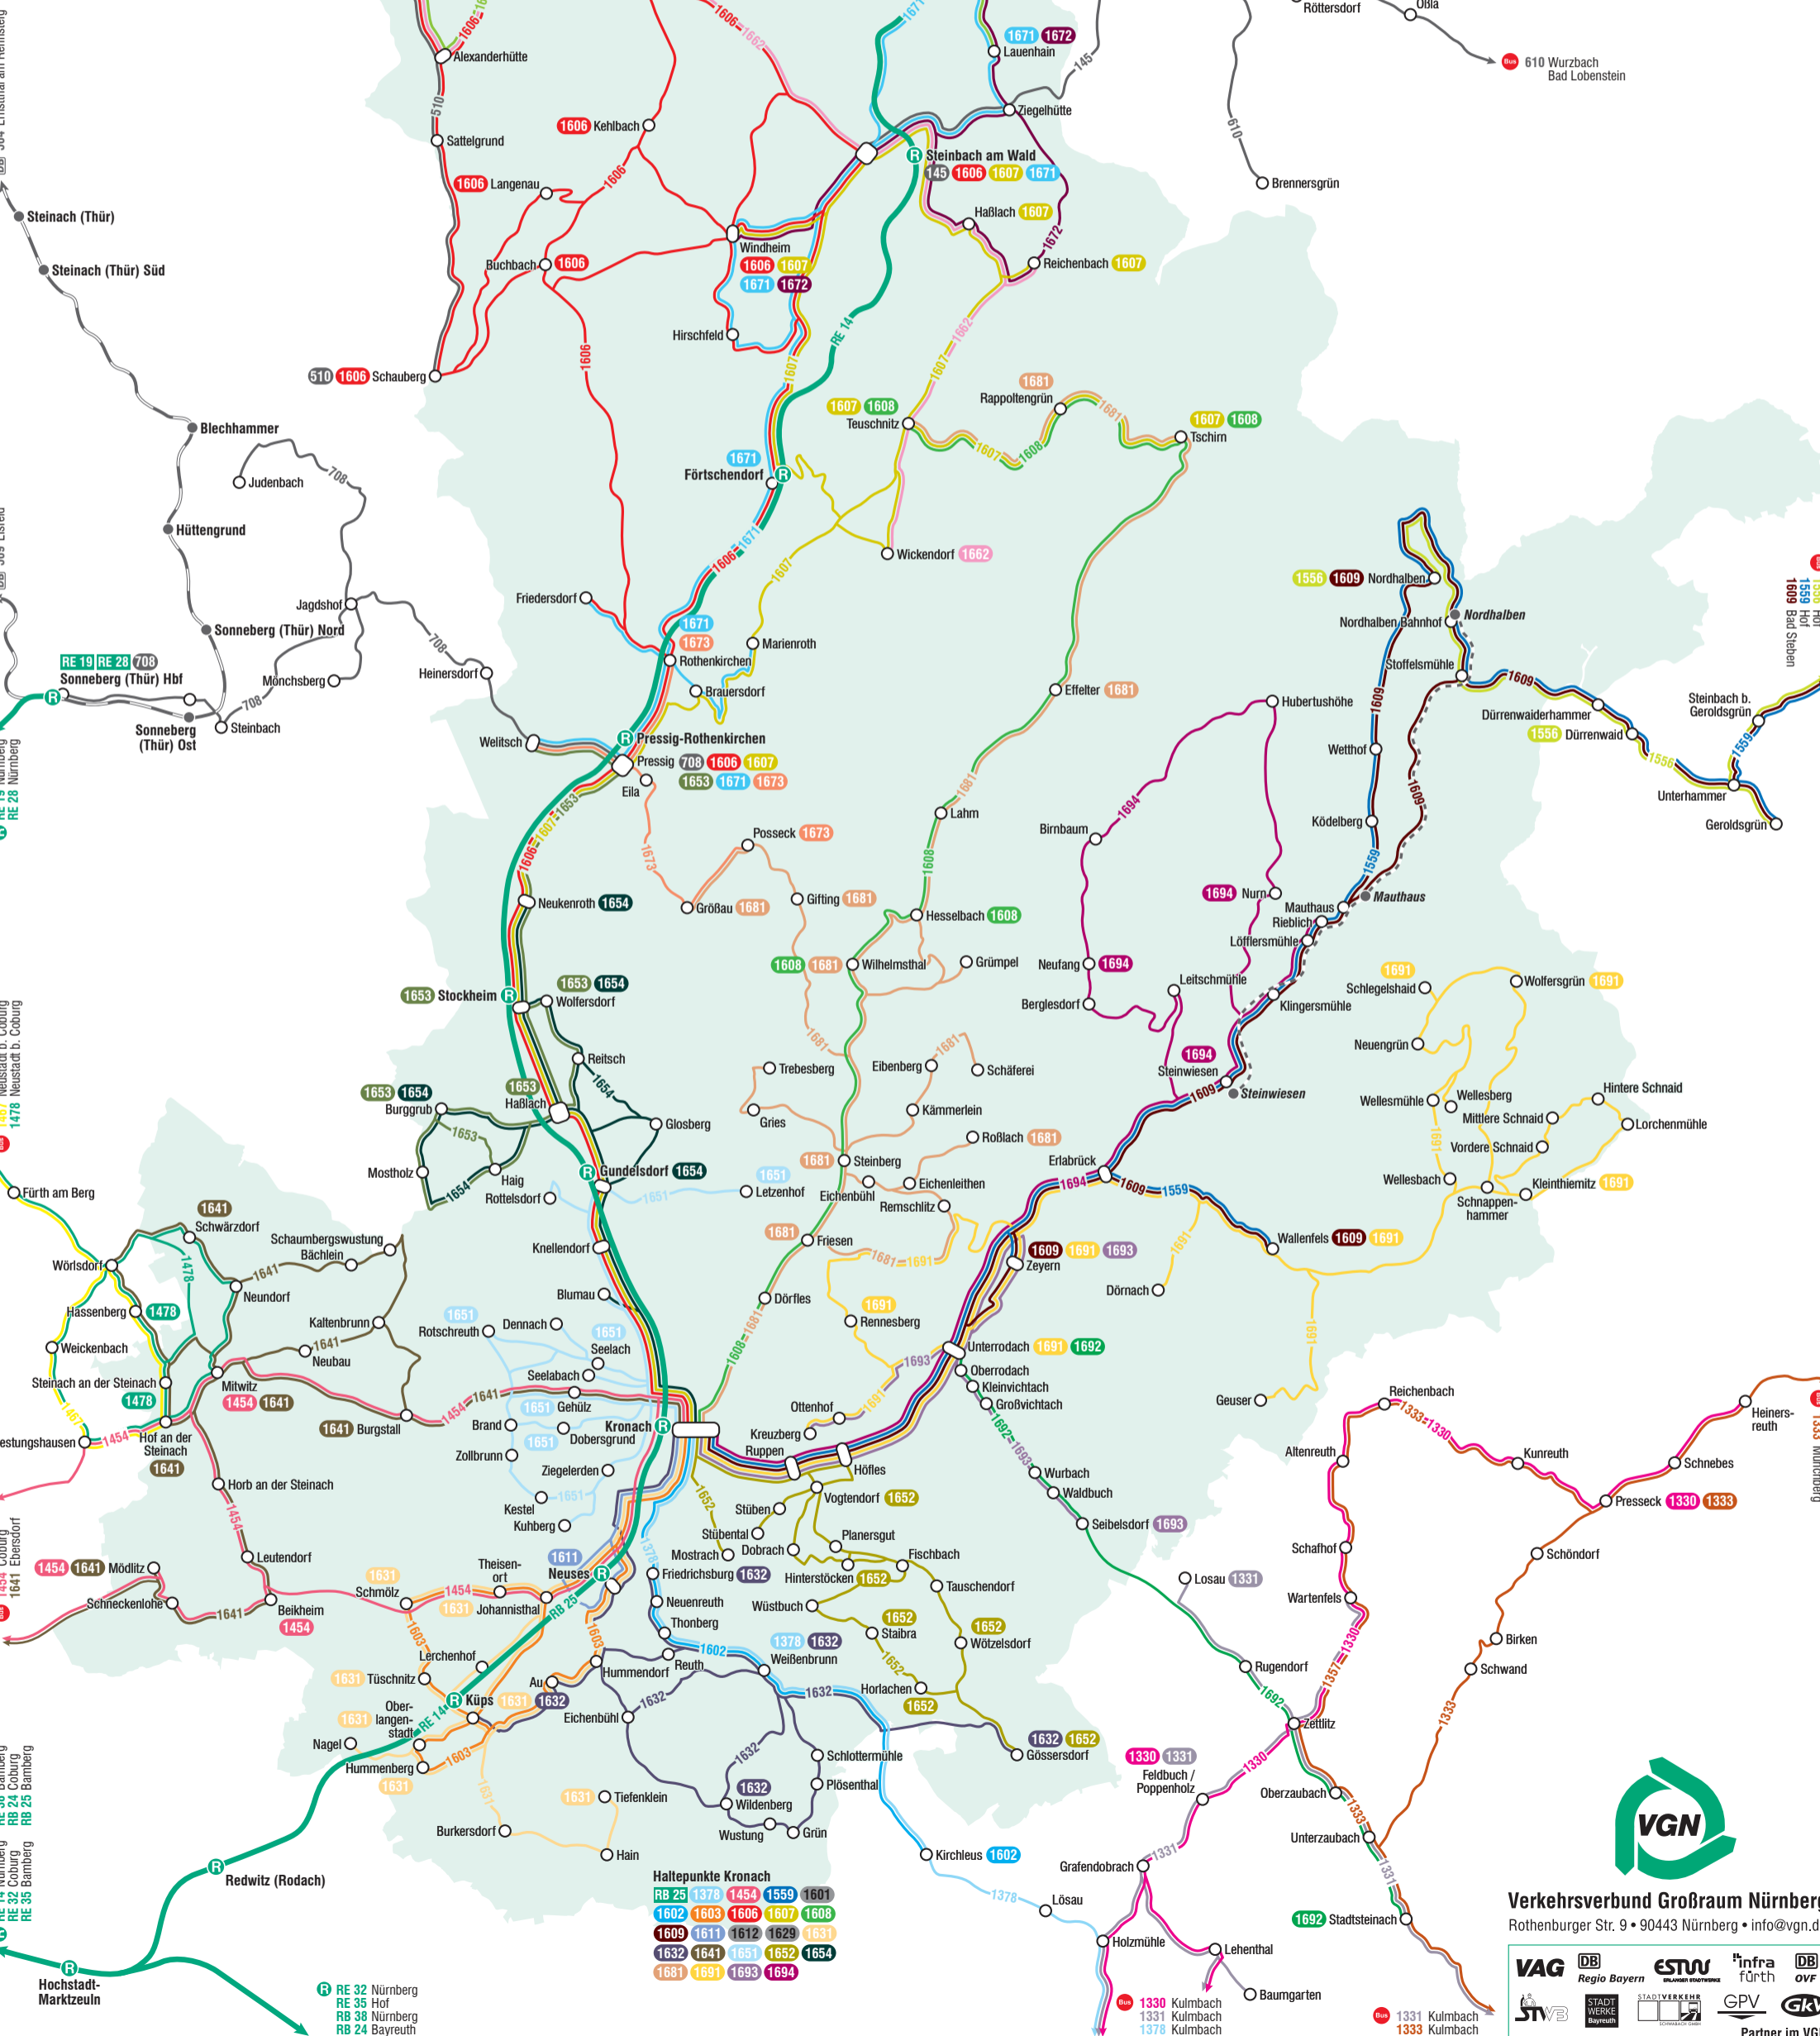

Linienetz

Landkreis Kronach

Gültig ab: 01.01.2024

- RB 25** **R-RB 25** → Regionalbahn mit Haltestelle innerhalb des VGN
- Neuses** → Schiene mit Haltestelle außerhalb des VGN
- Mauthaus** → Museumsbahn Rodachtalbahn
- 1606** → Buslinie mit Haltestelle innerhalb des VGN
- 708** → Buslinie mit Haltestelle außerhalb des VGN
- 1601** → Linie ohne Darstellung

Haltepunkte Kronach

RB 25	1378	1454	1559	1601
1602	1603	1606	1607	1608
1609	1611	1612	1629	1631
1632	1641	1651	1652	1654
1681	1691	1693	1694	

Verkehrsverbund Großraum Nürnberg
 Rothenburger Str. 9 • 90443 Nürnberg • info@vgn.de