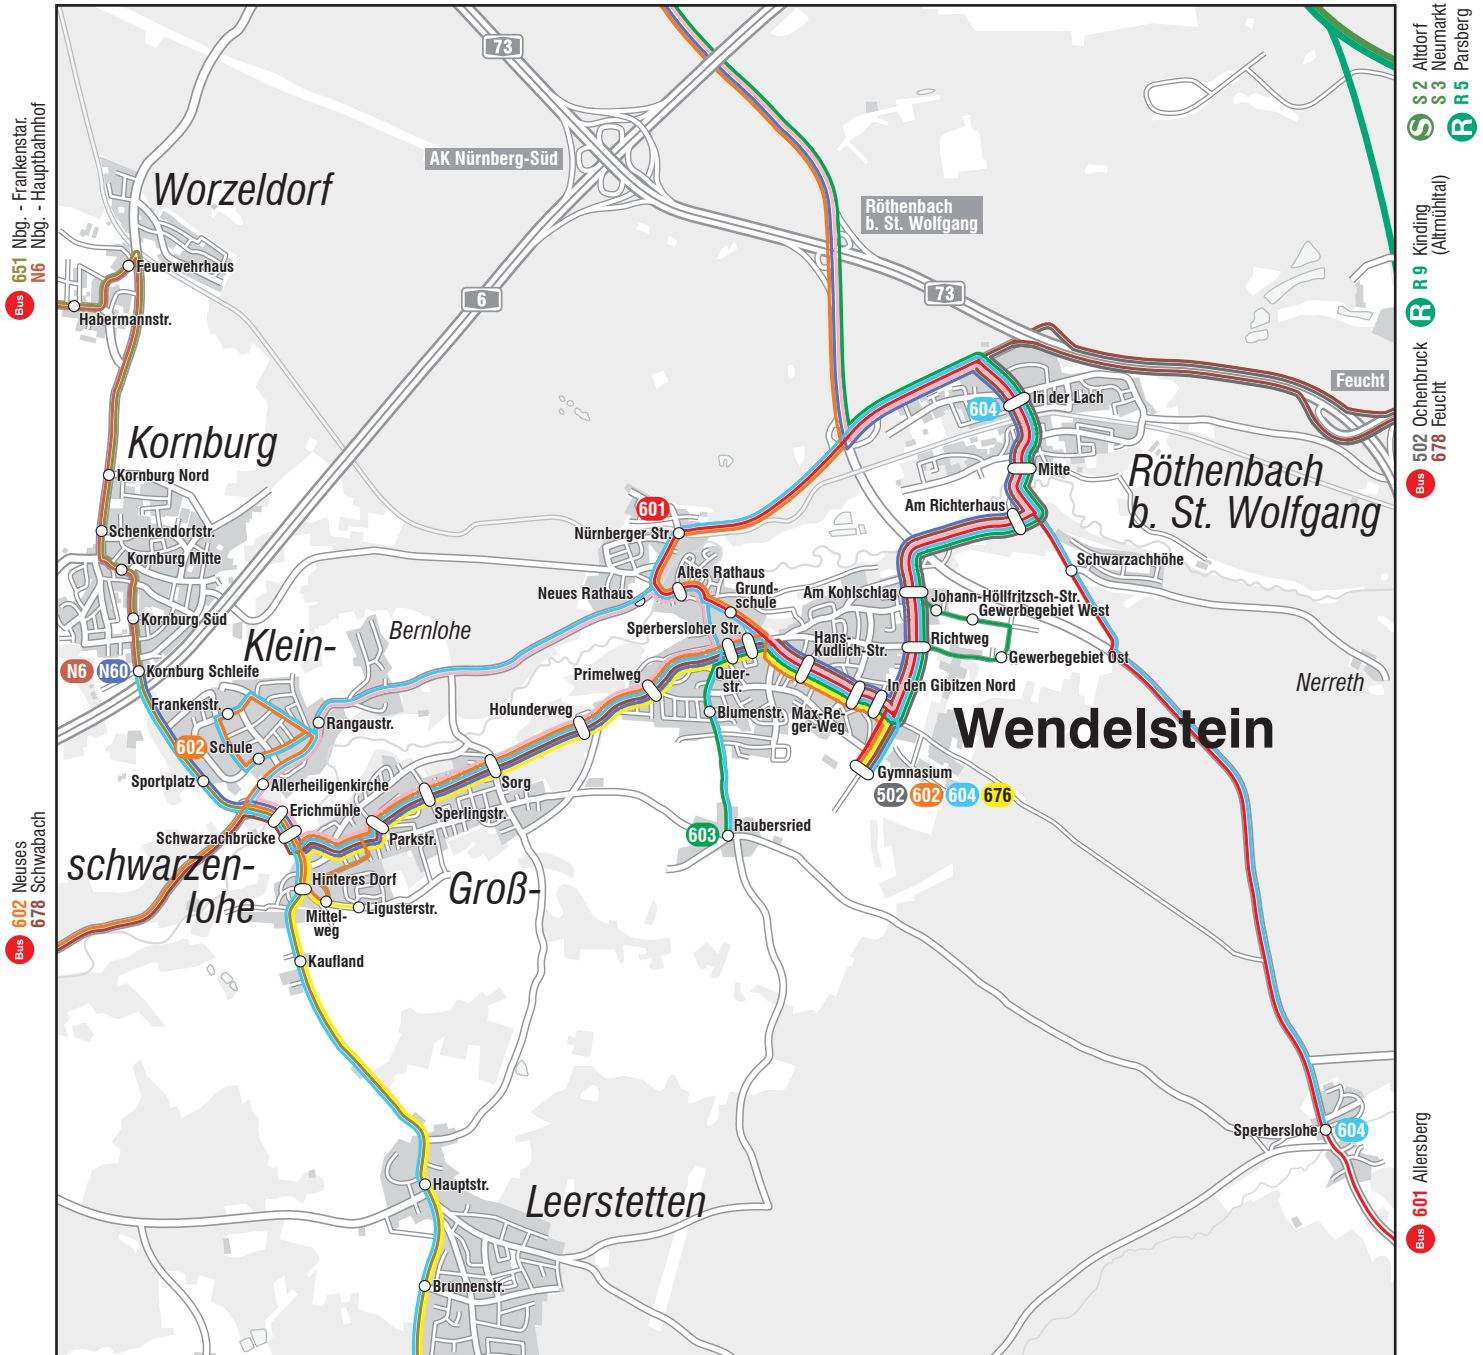

Ortsverkehr Wendelstein

Stand: 10. Dezember 2017

Bus 602, 603 Nbg. - Langwasser Mitte
610, N60 Nbg. - Langwasser Mitte
602, 603 Nbg. - Meistersingerhalle

S S2 Roth
S3 Nürnberg
R R5 Nürnberg
R9 Nürnberg

Bus 604 Roth
651 Schwand
676 Schwabach

- 502** Ochenbruck - Gsteinach - Feucht - Wendelstein
- 601** Wendelstein - Röttenbach (b. St. Wlfg.) - Allersberg
- 602** Nürnberg Langwasser Mitte - Wendelstein - Sorg - Groß-/Kleinschwarzenlohe
- 603** Nürnberg Langwasser Mitte - Röttenbach (b. St. Wlfg.) - Wendelstein - Raubersried
- 604** Roth / Allersberg - Schwand - Wendelstein - Röttenbach (b. St. Wlfg.)
- 610** Nürnberg Langwasser Mitte - Röttenbach (b. St. Wlfg.) - Großschwarzenlohe - Wendelstein - Nürnberg Langwasser Mitte
- 651** Nürnberg Frankenstr. - Weiherhaus - Herpersdorf - Worzeldorf - Kornburg - Schwand
- 676** Schwabach - Rednitzhembach - Schwanstetten - Wendelstein
- 678** Feucht - Wendelstein - Schwabach
- N6** Nürnberg Hbf - Finkenbrunn - Reichelsdorf - Kornburg
- N60** Nürnberg Langwasser Mitte - Röttenbach (b. St. Wlfg.) - Wendelstein - Groß-/Kleinschwarzenlohe - Kornburg

S S2 Altdorf
S3 Neumarkt
R R5 Parsberg
R R9 Kinding (Altmühlthal)
Bus 502 Ochenbruck
678 Feucht
Bus 601 Allersberg