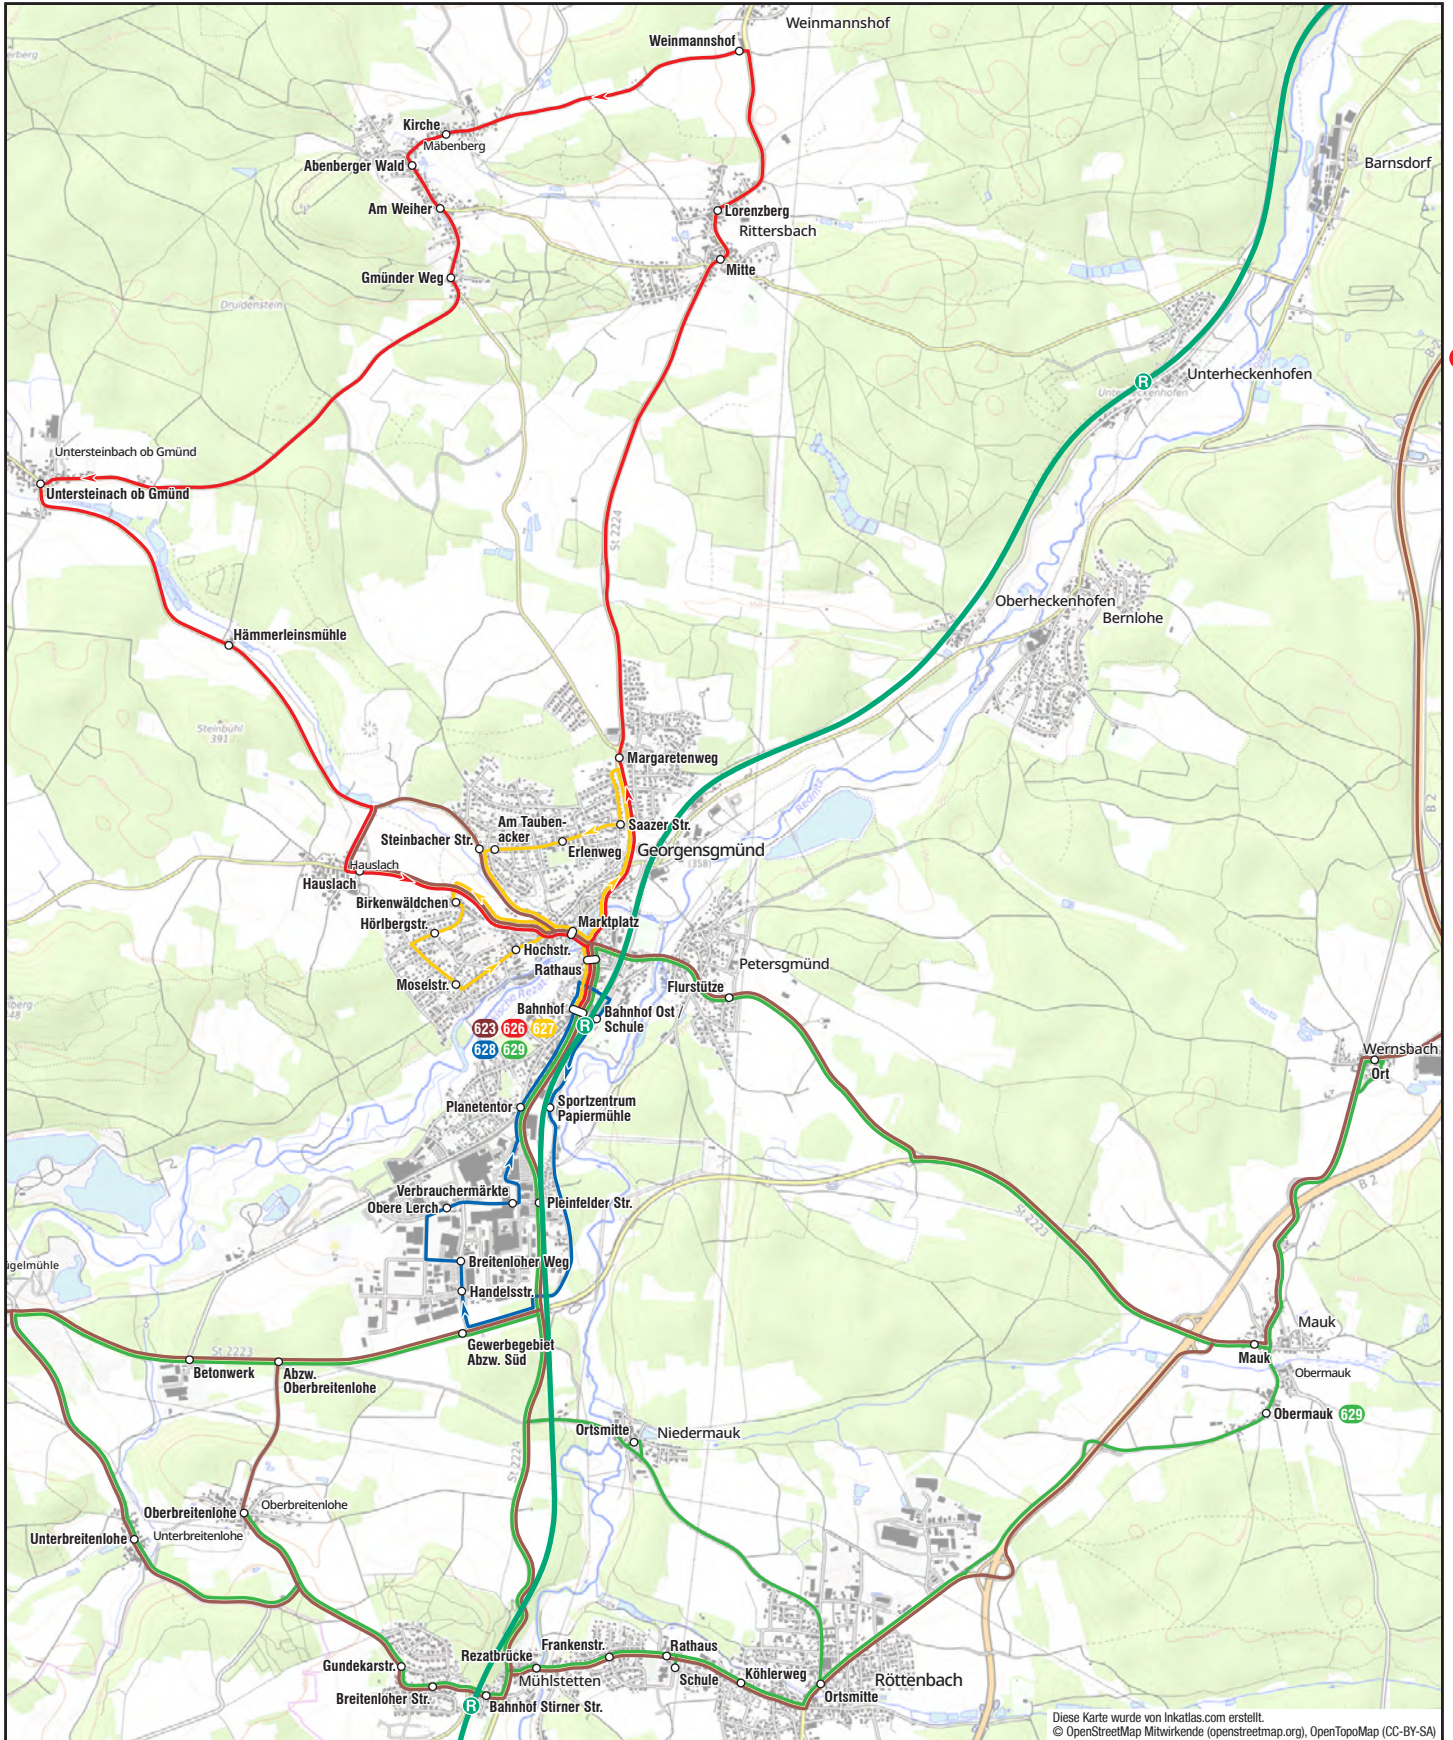

Ortsverkehr

Georgensgmünd

Stand: 12. Dezember 2021

RE 16 Nürnberg
RE 60 Nürnberg
RB 16 Nürnberg

Bus 623 Roth

Bus 623 Spalt

RE 16 Nürnberg
RE 60 Nürnberg
RB 16 Nürnberg

- RE 16 Nürnberg - Schwabach - Roth - Pleinfeld - Treuchtlingen
- RE 60 Nürnberg - Schwabach - Roth - Pleinfeld - Treuchtlingen
- RB 16 Nürnberg - Solnhofen
- 623 Roth - Georgensgmünd - Spalt

- 626 Georgensgmünd Bahnhof - Rittersbach - Mäbenberg - Untersteinbach - Hauslach - Georgensgmünd Bahnhof
- 627 Georgensgmünd Bahnhof - Georgensgmünd Ort - Georgensgmünd Bahnhof
- 628 Nürnberg - Schwabach - Roth - Pleinfeld - Treuchtlingen
- 629 Georgensgmünd Bahnhof - Breitenlohe - Mühlstetten - Röttenbach - Mauk