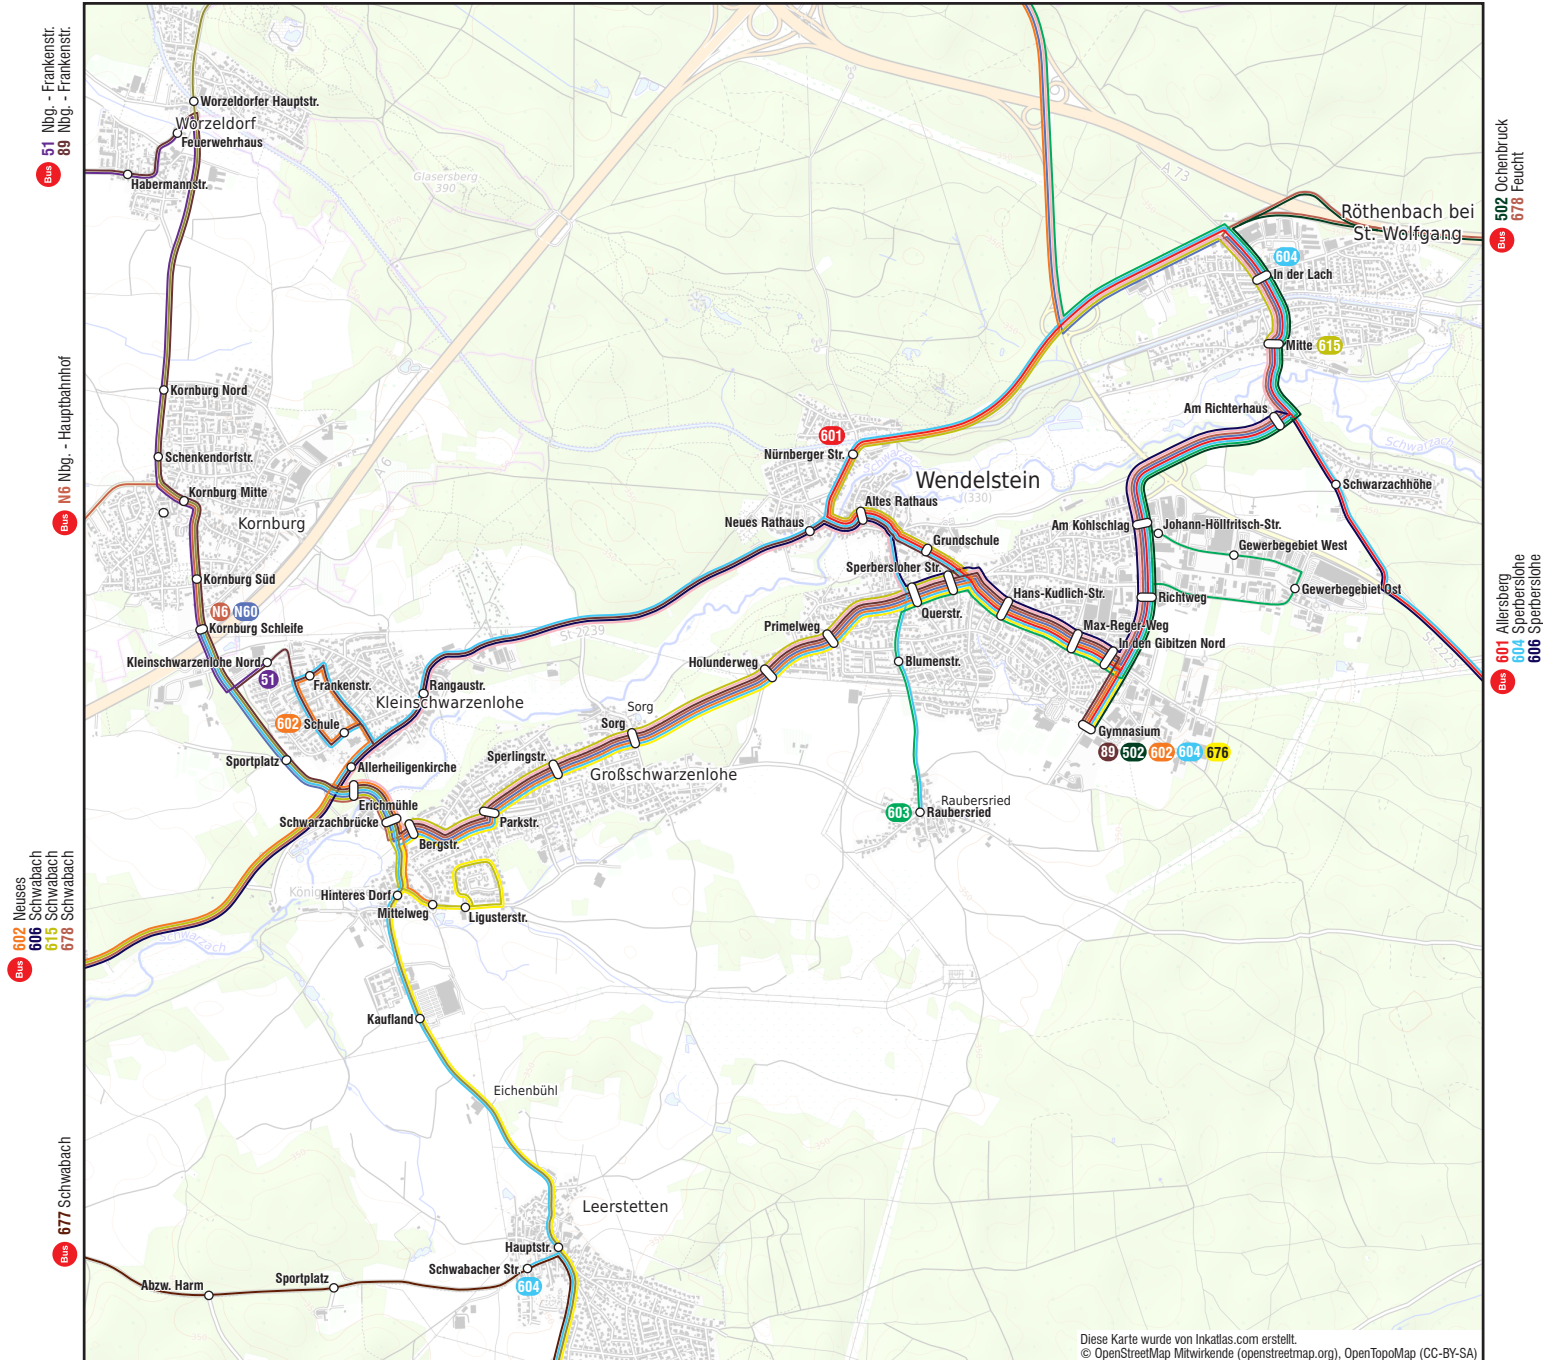

Ortsverkehr Wendelstein

Gültig ab: 14.12.2025

Bus 602, 603 Nbg. - Langwasser Mitte
610, N60 Nbg. - Langwasser Mitte
602, 603 Nbg. - Meistersingerhalle

Bus 51 Nbg. - Luitpoldhain

Bus 53 Schwand
604 Roth
676 Schwabach
677 Schwand

- **51** Nürnberg Frankenstr. - Weiherhaus - Herpersdorf - Worzeldorf - Kornburg - Kleinschwarzenlohe
- **53** Nürnberg Luitpoldhain - Nürnberg Bauernfeindstr. - Worzeldorf - Kornburg - Schwand
- **89** Nürnberg Frankenstr. - Weiherhaus - Herpersdorf - Worzeldorf - Kornburg - Kleinschwarzenlohe - Wendelstein Gymnasium
- **502** Ochenbruck - Gsteinach - Feucht - Wendelstein
- **601** Wendelstein - Röthenbach (b. St. W.) - Sperberslohe - Allersberg
- **602** Nürnberg Langwasser Mitte - Wendelstein - Sorg - Groß- / Kleinschwarzenlohe
- **603** Nürnberg Langwasser Mitte - Röthenbach (b. St. W.) - Wendelstein - Raubersried

- **604** Ochenbruck - Gsteinach - Feucht - Wendelstein
- **606** Schwabach - Kleinschwarzenlohe - Wendelstein - Sperberslohe
- **610** Nürnberg Langwasser Mitte - Röthenbach (b. St. W.) - Groß- / Kleinschwarzenlohe - Wendelstein - Nürnberg Langwasser Mitte
- **615** Schwabach - Penzendorf - Klein- / Großschwarzenlohe - Sorg - Wendelstein - Röthenbach (b. St. W.)
- **676** Schwabach - Rednitzhembach - Schwanstetten - Wendelstein
- **678** Feucht - Wendelstein - Schwabach
- **N6** Nürnberg Hbf - Finkenbrunn - Reichelsdorf - Kornburg
- **N60** Nürnberg Langwasser Mitte - Röthenbach (b. St. W.) - Wendelstein - Groß- / Kleinschwarzenlohe - Kornburg