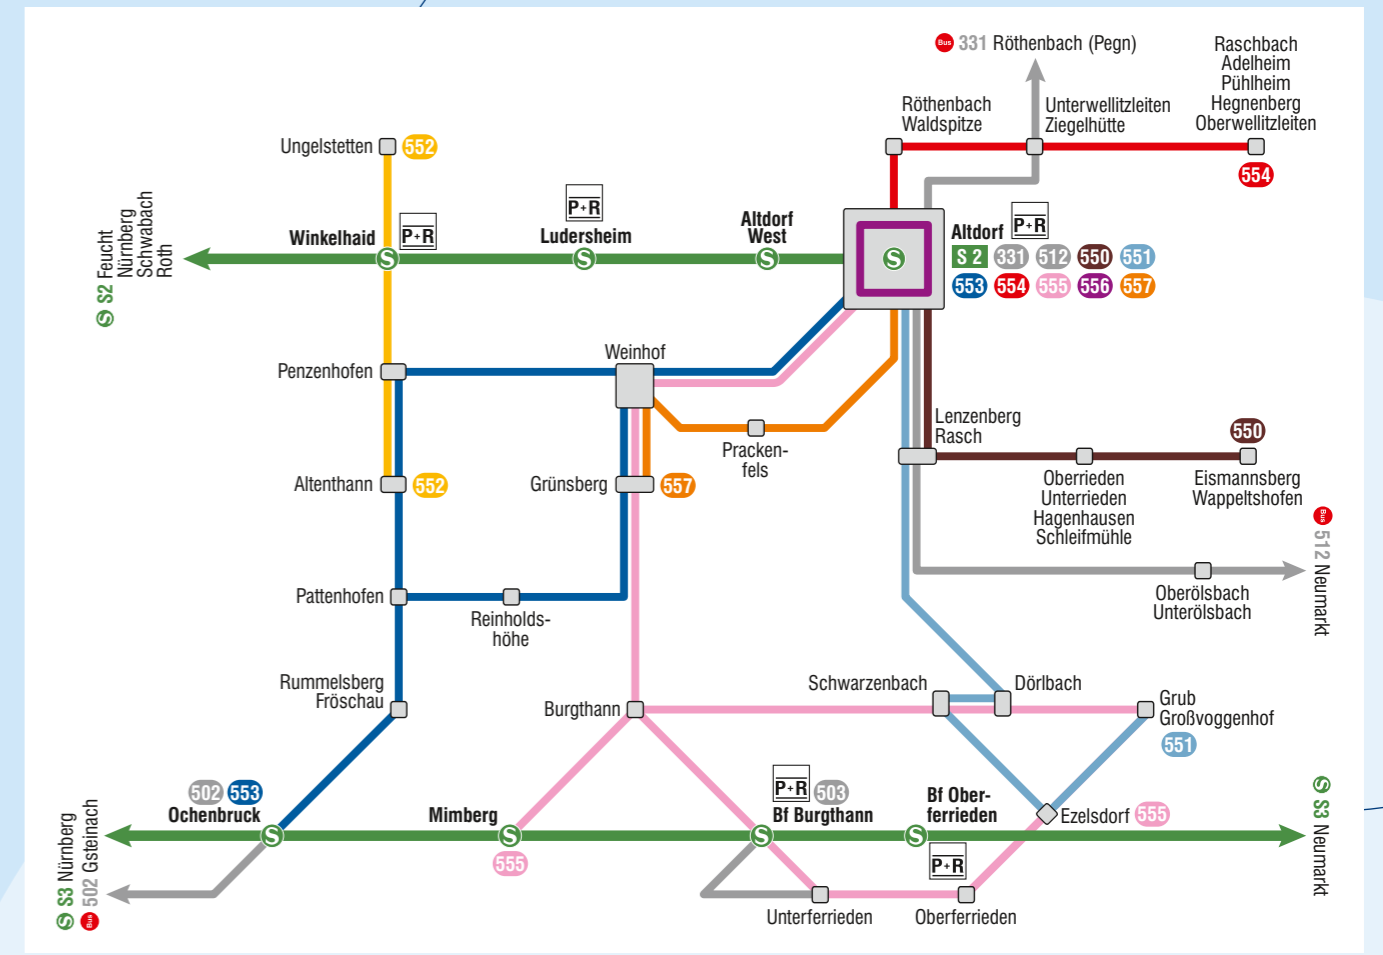

Region Altdorf

- **S2** Altdorf Feucht Nürnberg Schwabach Roth
- **S3** Nürnberg Feucht Neumarkt
- **P+R** Park & Ride - Anlage
- **Bus 331** Altdorf Röthenbach (Pegn)
- **502** Ochenbruck Gsteinach
- **503** Burgthann Unterferrieden
- **512** Altdorf Neumarkt
- **550** Altdorf Rasch Wappeltshofen
- **551** Altdorf Schwarzenbach Großvoggenhof
- **552** Ungelstetten Winkelhaid Altenhann
- **553** Altdorf Altenhann Ochenbruck
- **554** Altdorf Röthenbach Raschbach
- **555** Altdorf Burgthann
- **556** Stadtbus Altdorf
- **557** Altdorf Prackenfels Grünsberg