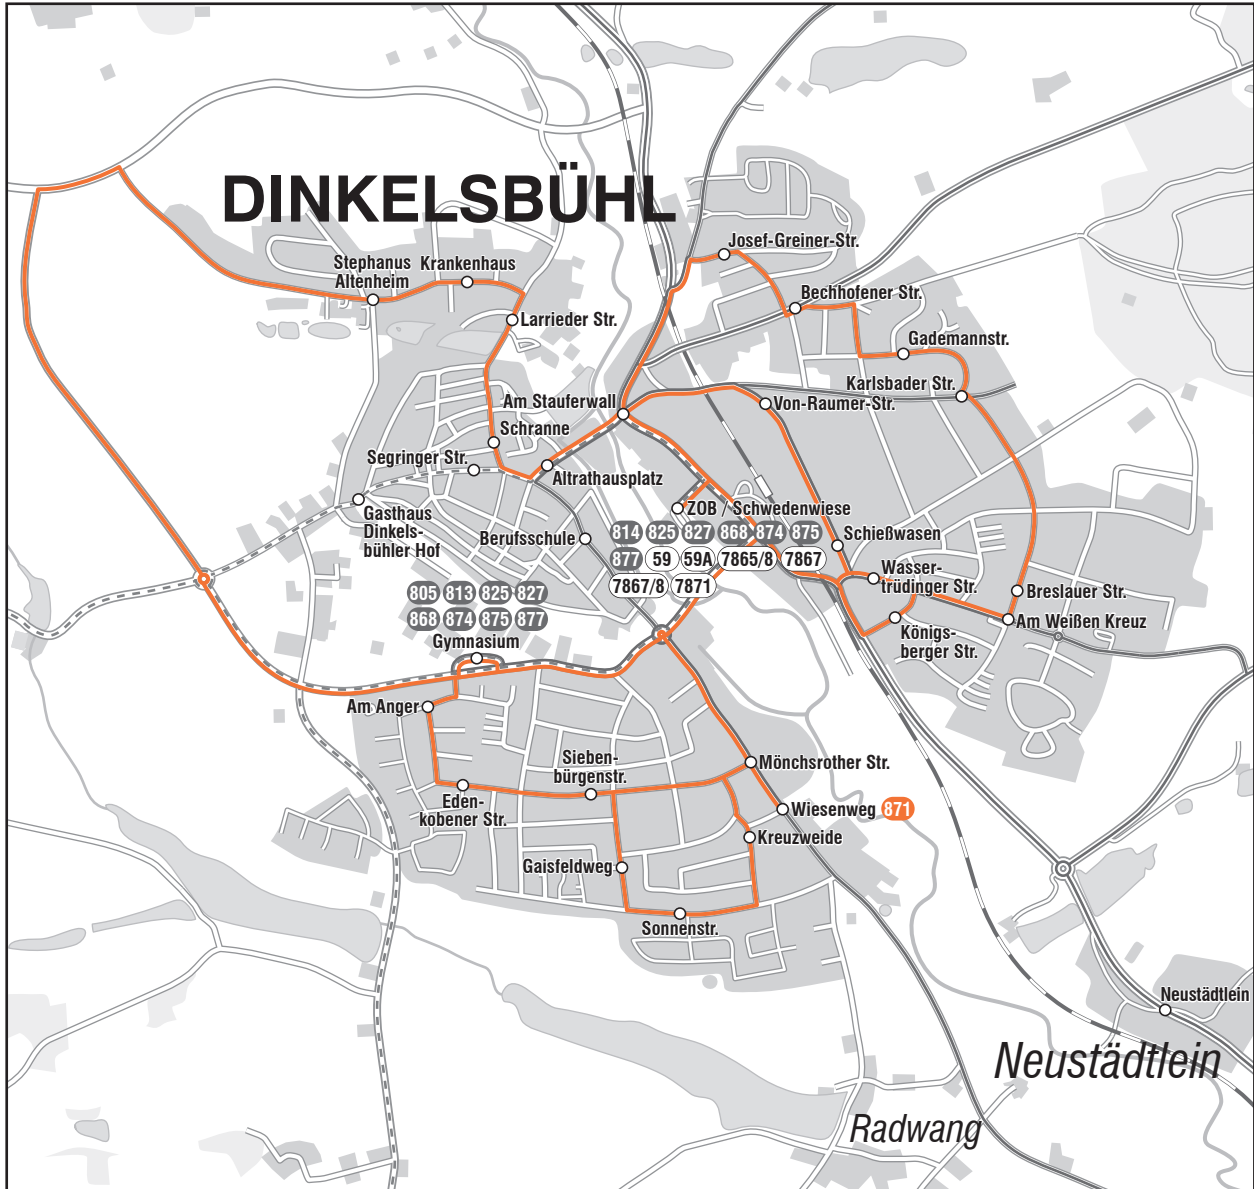

Stand: 09. Dezember 2018

Bus 805 Ansbach
813 Dombühl
814 Rothenburg o.d.T.
868 Feuchtwangen

Bus 875 Dürrwangen

Bus 59 Crailsheim
59A Wildenstein

Bus 874 Burk
875 Dürrwangen

Bus 825 Wassertrüdingen
827 Leutersheim

Bus 868 Nördlingen
877 Weiltingen

Bus 7865/8 Unterschneidheim
7867 Crailsheim

7867/8 Stöttlen
7871 Ellwangen

Bus 877 Weiltingen

871 Stadtbus Dinkelsbühl

- 805** Dinkelsbühl - Feuchtwangen - Ansbach
- 813** Dinkelsbühl - Feuchtwangen - Dombühl
- 814** Dinkelsbühl - Rothenburg o.d.T.
- 825** Dinkelsbühl - Wittelshofen - Wassertrüdingen
- 827** Dinkelsbühl - Ehingen - Wassertrüdingen
- 868** Feuchtwangen - Dinkelsbühl - Wilburgstetten - Nördlingen
- 874** Dinkelsbühl - Dentlein a.F. - Burk - Dinkelsbühl
- 875** Dinkelsbühl - Dürrwangen
- 877** Dinkelsbühl - Wilburgstetten - Mönchsroth - Weiltingen

- 59** Dinkelsbühl - Fichtenau - Crailsheim
- 59A** Dinkelsbühl - Wildenstein
- 7865/8** Dinkelsbühl - Unterschneidheim
- 7867** Dinkelsbühl - Crailsheim
- 7867/8** Dinkelsbühl - Stöttlen
- 7871** Dinkelsbühl - Ellwangen

Auf den Linien 59, 59A, 7865/8, 7867, 7867/8 und 7871 gilt nicht der VGN-Tarif!