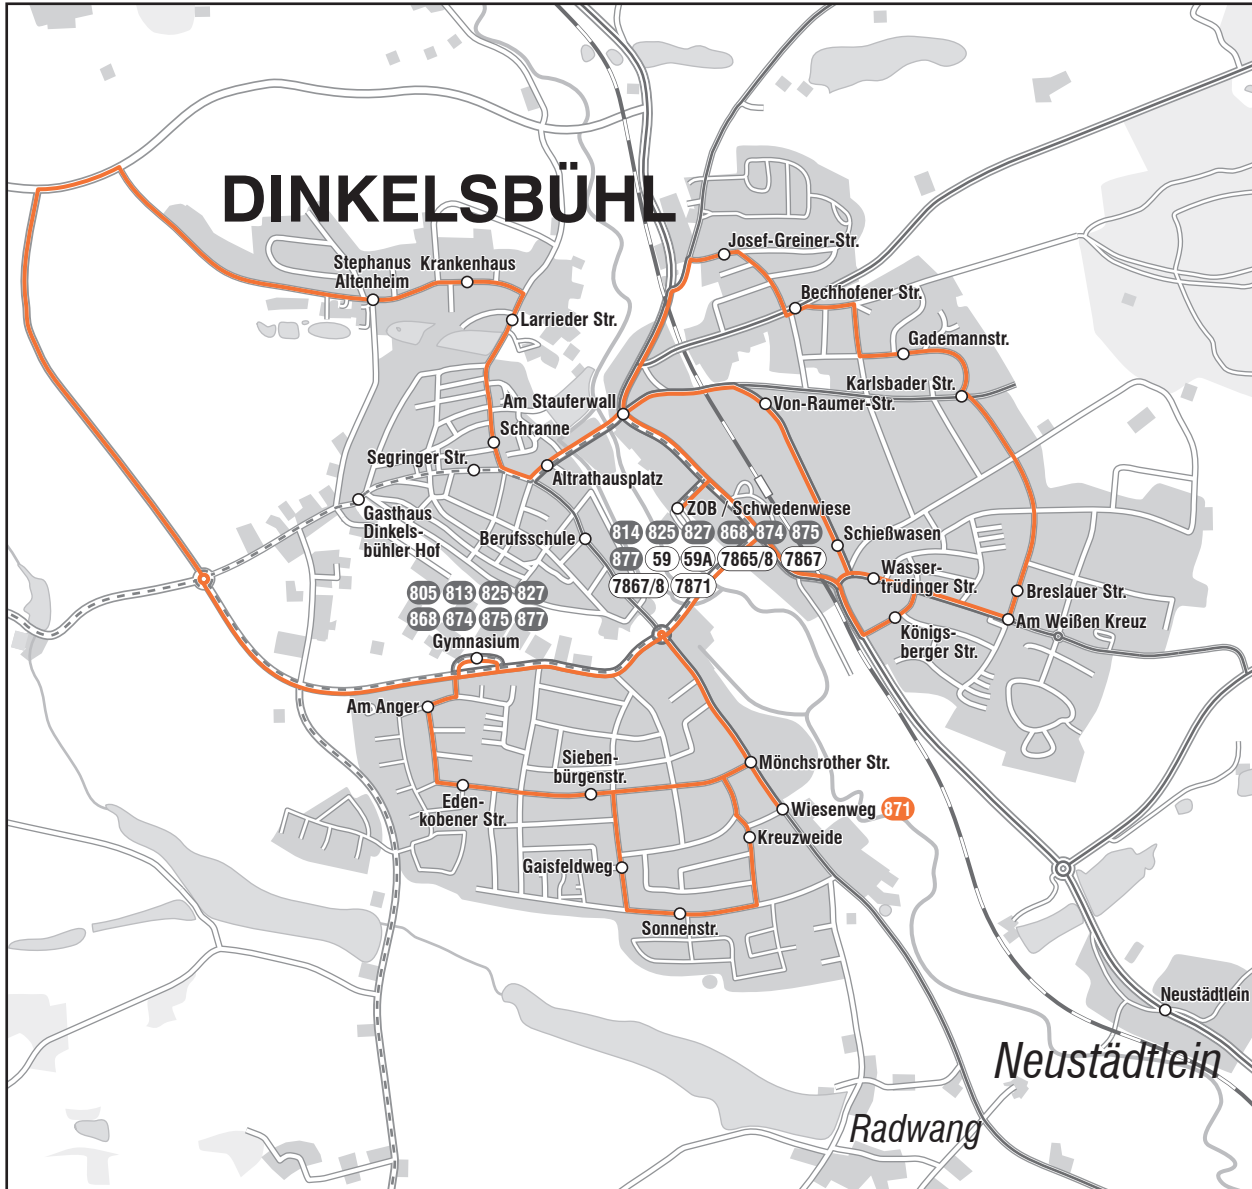

Stand: 11. Dezember 2022

**Bus** 805 Ansbach  
813 Dombühl  
814 Rothenburg o.d.T.  
868 Feuchtwangen

**Bus** 875 Dürrwangen

**Bus** 59 Crailsheim  
59A Wildenstein

**Bus** 874 Burk  
875 Dürrwangen

**Bus** 825 Wassertrüdingen  
827 Leutersheim

**Bus** 868 Nördlingen  
877 Weitingen

**Bus** 7865/8 Unterschneidheim  
7867 Crailsheim

**7867/8** Stöttlen  
**7871** Ellwangen

**Bus** 877 Weitingen

**871** Stadtbus Dinkelsbühl

- 805** Dinkelsbühl - Feuchtwangen - Ansbach
- 813** Dinkelsbühl - Feuchtwangen - Dombühl
- 814** Dinkelsbühl - Rothenburg o.d.T.
- 825** Dinkelsbühl - Wittelshofen - Wassertrüdingen
- 827** Dinkelsbühl - Ehingen - Wassertrüdingen
- 868** Feuchtwangen - Dinkelsbühl - Wilburgstetten - Nördlingen
- 874** Dinkelsbühl - Dentlein a.F. - Burk - Dinkelsbühl
- 875** Dinkelsbühl - Dürrwangen
- 877** Dinkelsbühl - Wilburgstetten - Mönchsroth - Weitingen

- 59** Dinkelsbühl - Fichtenau - Crailsheim
- 59A** Dinkelsbühl - Wildenstein
- 7865/8** Dinkelsbühl - Unterschneidheim
- 7867** Dinkelsbühl - Crailsheim
- 7867/8** Dinkelsbühl - Stöttlen
- 7871** Dinkelsbühl - Ellwangen

**Auf den Linien 59, 59A, 7865/8, 7867, 7867/8 und 7871 gilt nicht der VGN-Tarif!**