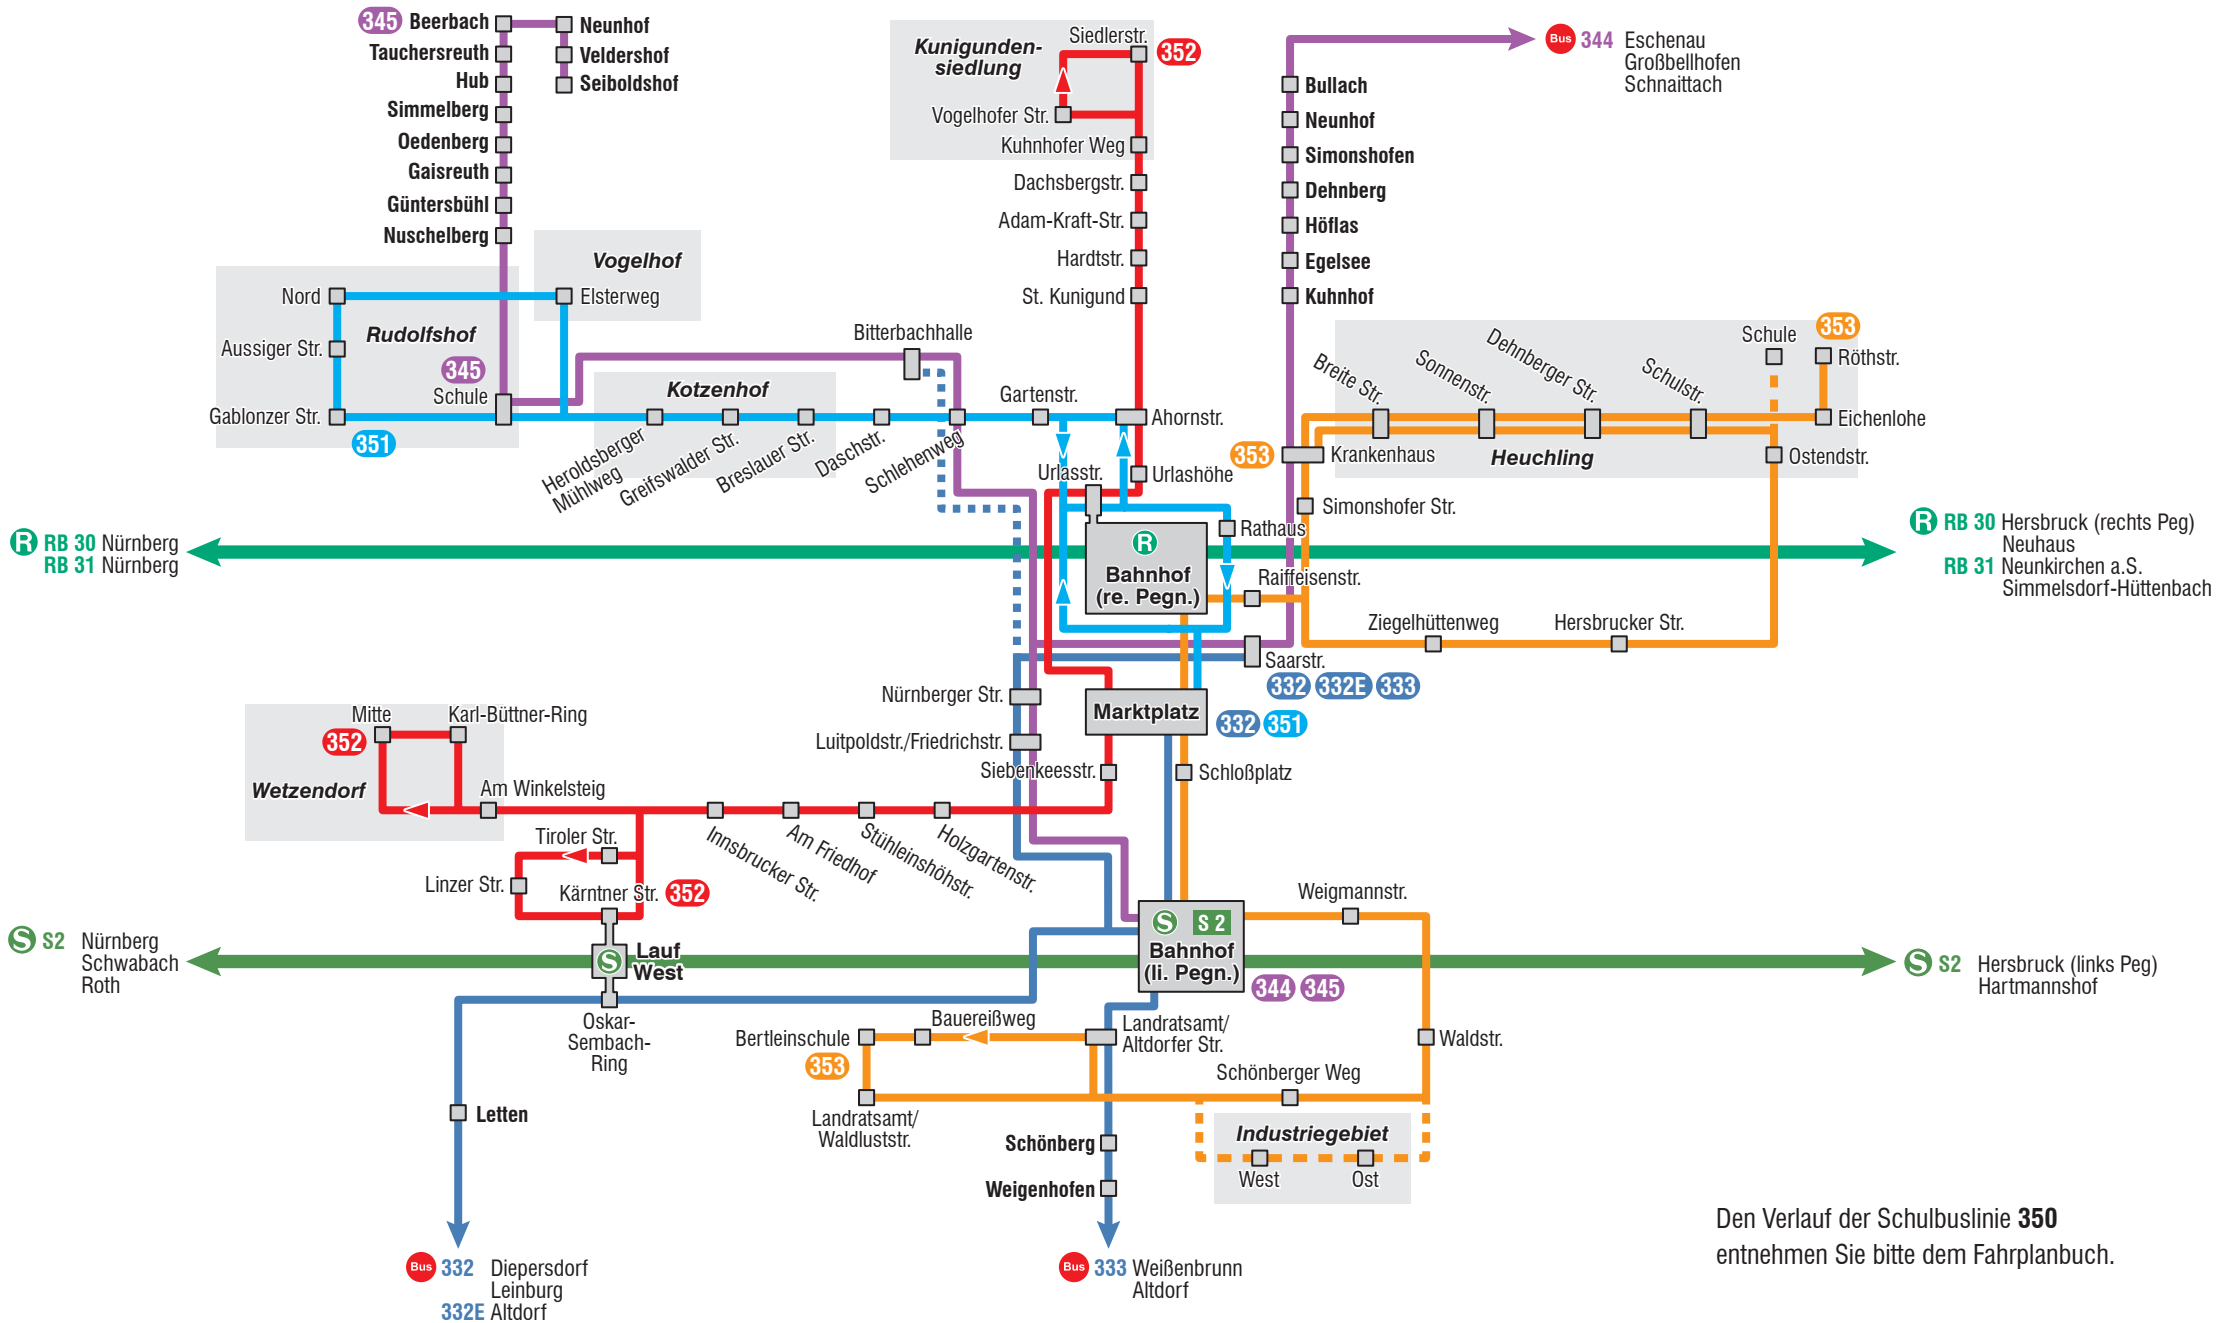

Stadt- und Regionalverkehr Lauf a.d. Pegnitz

Gültig ab: 15.12.2024

Den Verlauf der Schulbuslinie 350 entnehmen Sie bitte dem Fahrplanbuch.