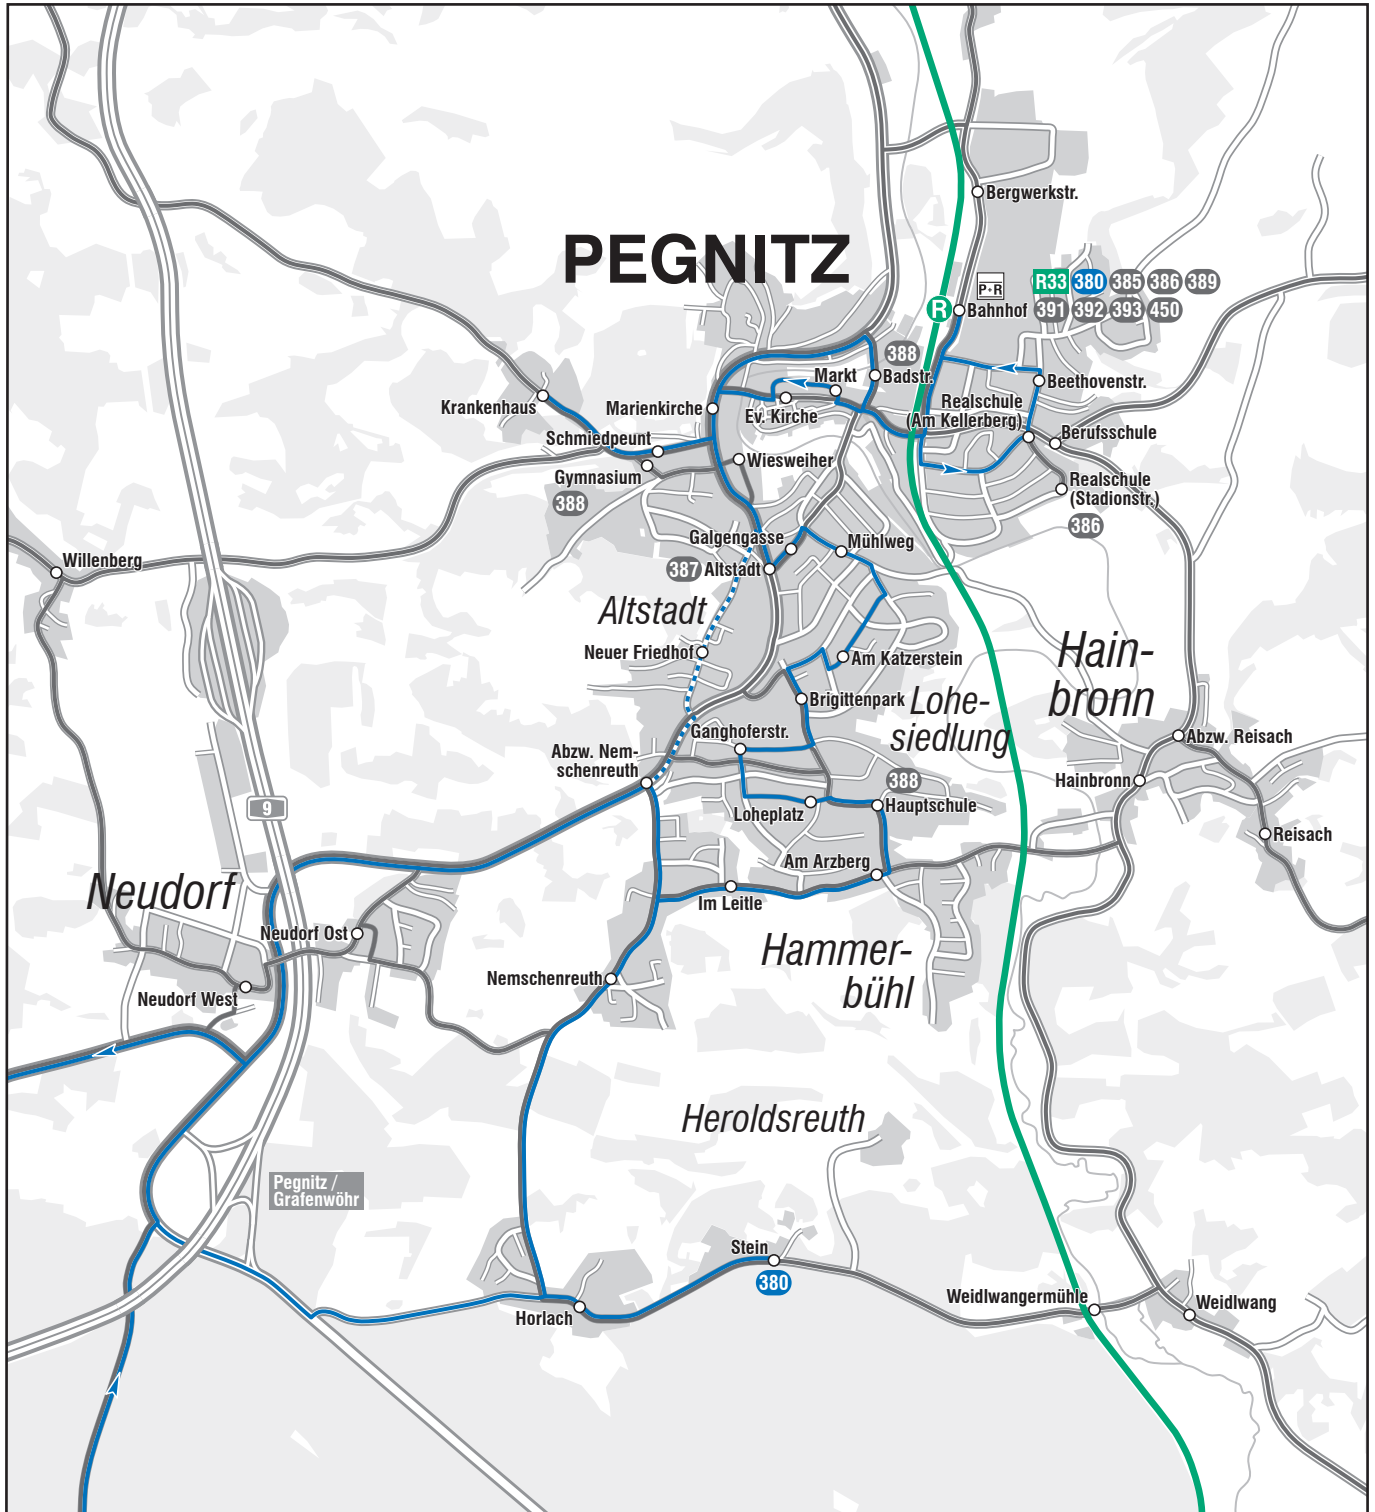

Stadtverkehr Pegnitz

Stand: 10. Dezember 2017

Bus 385 Creußen
386 Bayreuth
387 Creußen
388 Trockau

R R 3 Bayreuth
R33 Haidenaab-Göppmannsbühl

Bus 388 Eichenbirkgig

Bus 389 Ebermannsstadt
392 Ellersberg

Bus 380 Plech
386 Betzenstein
389 Ebermannsstadt

Bus 385 Troschenreuth

Bus 385 Troschenreuth

Bus 450 Auerbach

Bus 386 Plech

R R 3 Nürnberg

- R 3** Nürnberg - Hersbruck (rechts Peg) - Pegnitz - Bayreuth
- R33** Pegnitz - Kirchenlaibach - Haidenaab-Göppmannsbühl
- 380** Pegomobil: Stein - Nemschenreuth - Pegnitz
- P-R** Park & Ride - Anlage

- 385** Pegnitz - Thurndorf - Creußen
- 386** Pegnitz - Bernheek - Plech - Weidensees - Betzenstein
- 387** Pegnitz - Creußen - Bayreuth
- 388** Pegnitz - Trockau - Körzendorf
- 389** Pegnitz - Gößweinstein - Ebermannsstadt

- 391** Pegnitz - Weidensees - Obertrubach - Gößweinstein
- 392** Pegnitz - Ellersberg
- 393** Pegnitz - Pottenstein - Gößweinstein
- 450** Pegnitz - Weidlwang - Auerbach