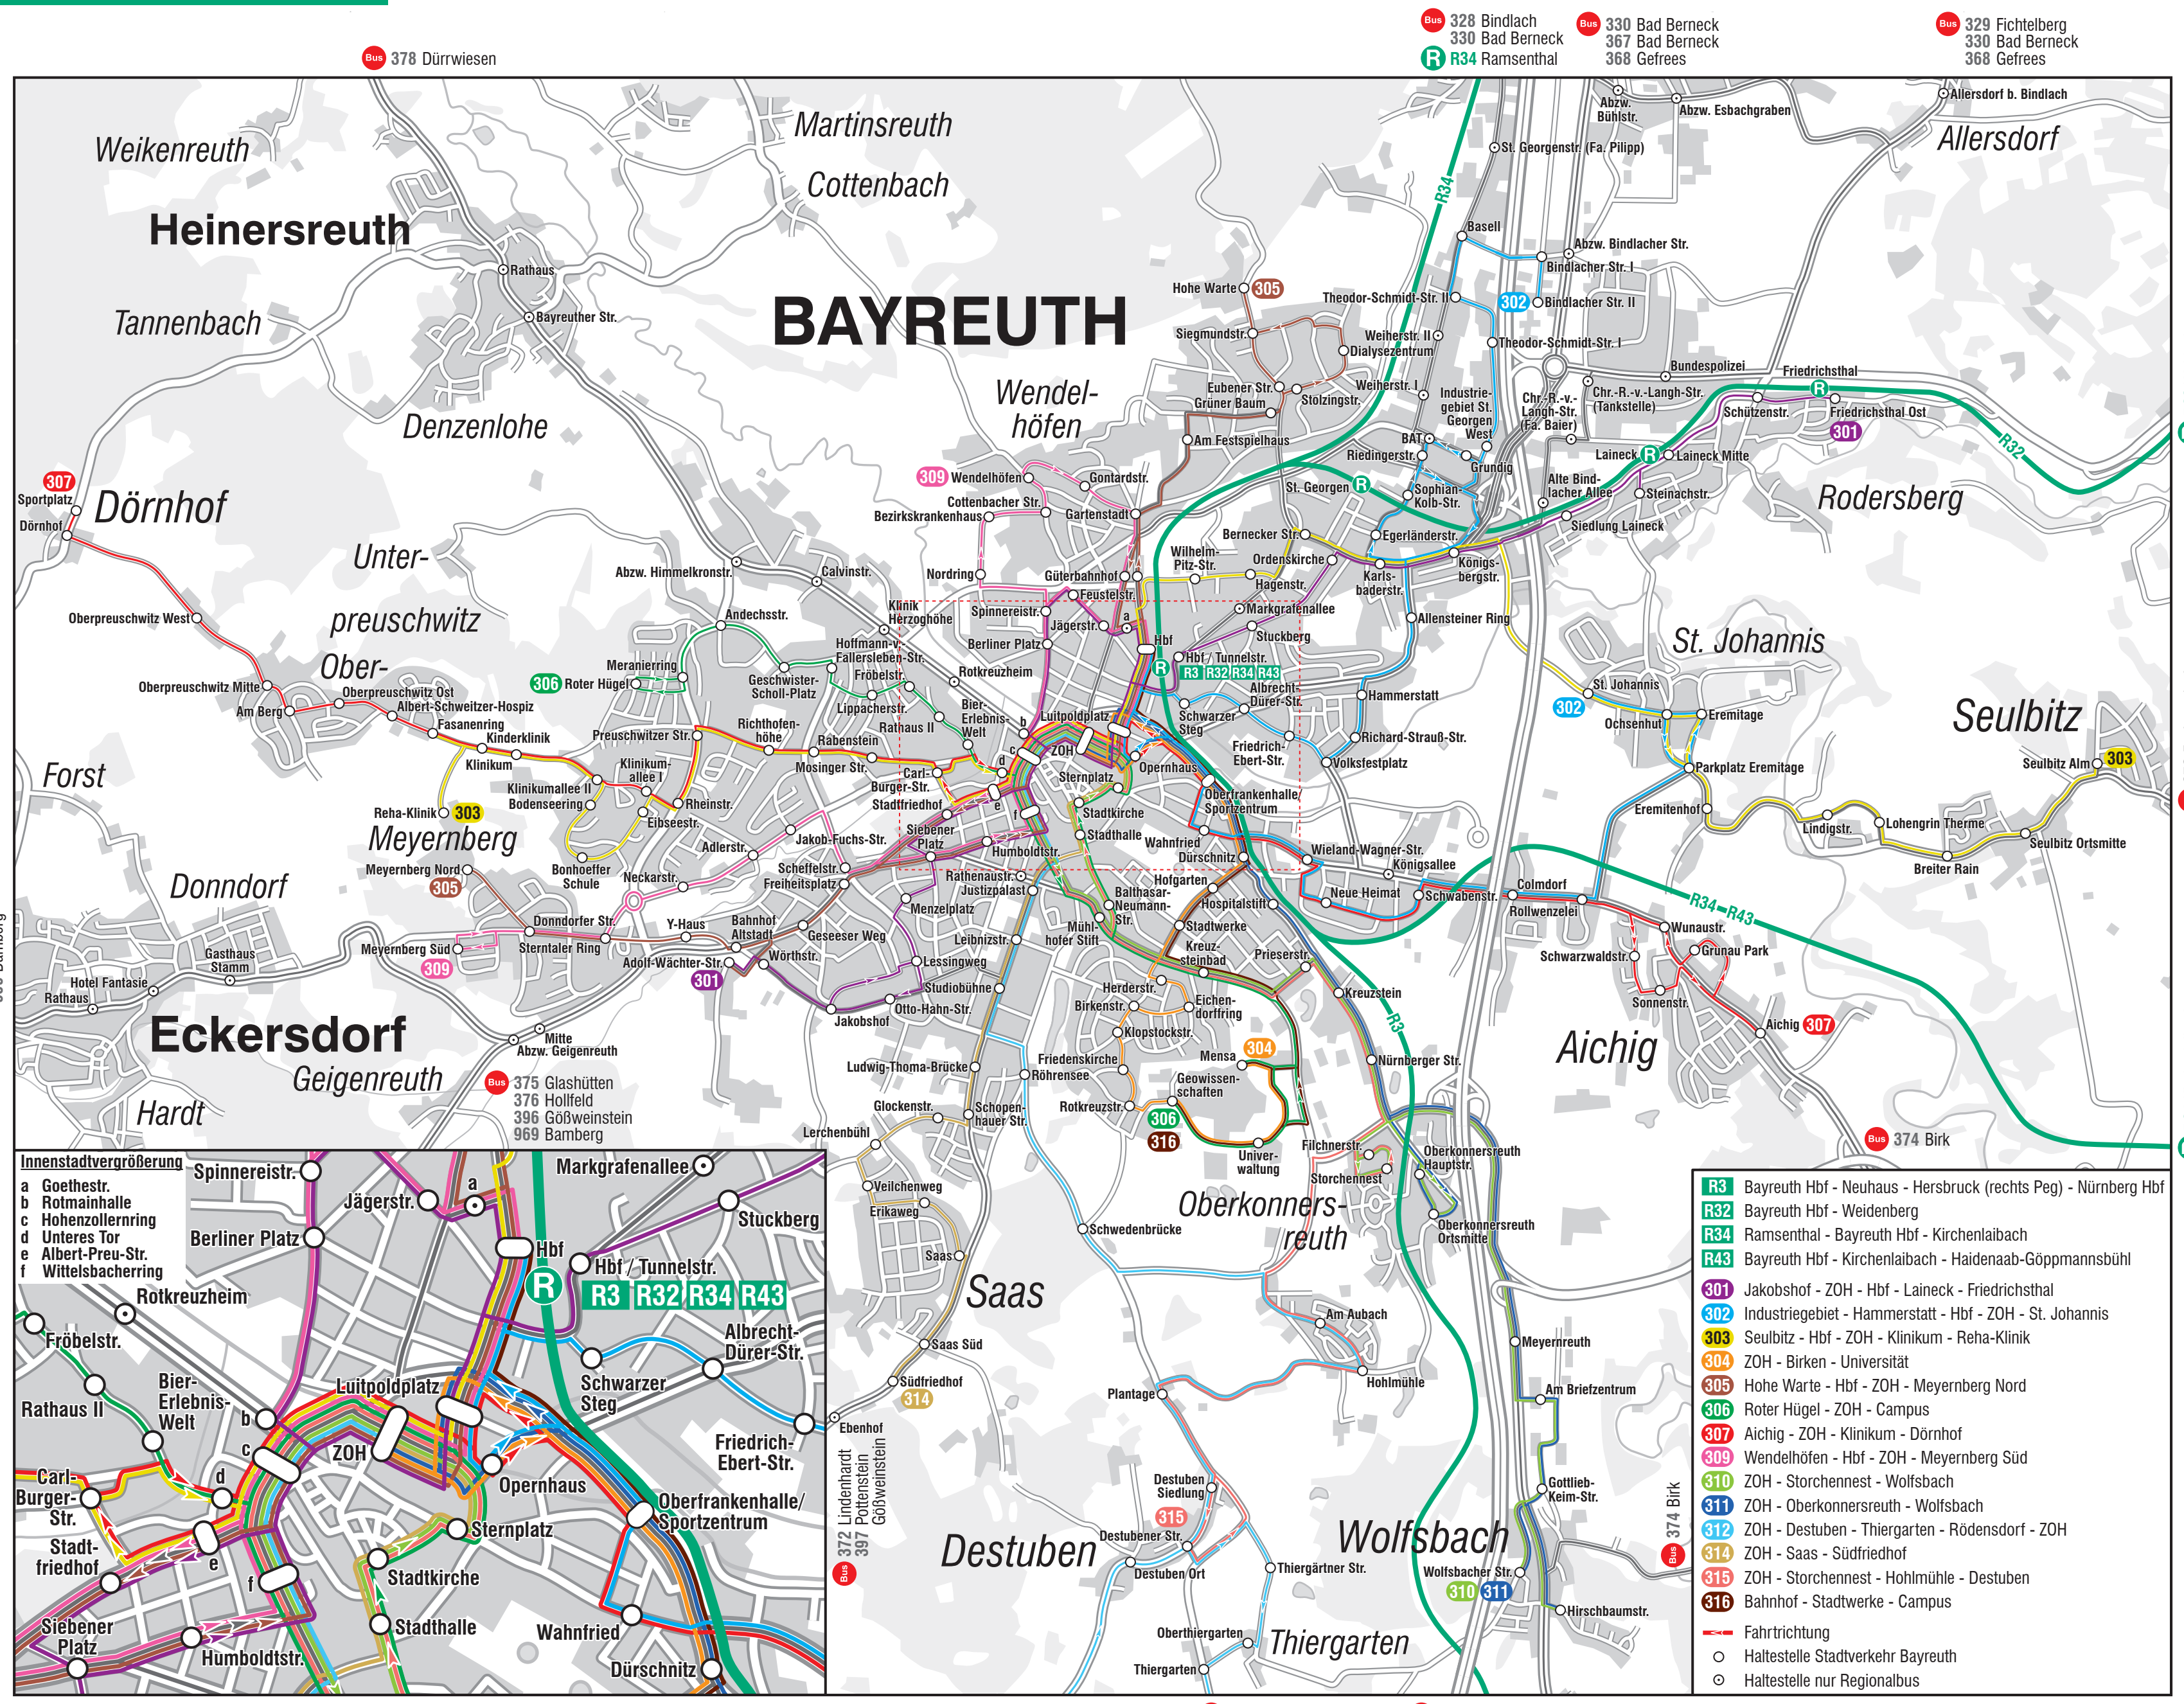

Stadtverkehr Bayreuth (Tagverkehr)

Stand: 09. Dezember 2018

Bus 373 Oberweiß
375 Oberweiß
376 Hollfeld
390 Göbweinstein
969 Bamberg

Bus 329 Weidenberg
370 Fuchsendorf
374 Birk
R34 Kirchenlaibach
R43 Haidenaab-Göppmannsbühl

- R3** Bayreuth Hbf - Neuhaus - Hersbruck (rechts Peg) - Nürnberg Hbf
 - R32** Bayreuth Hbf - Weidenberg
 - R34** Ramsenthal - Bayreuth Hbf - Kirchenlaibach
 - R43** Bayreuth Hbf - Kirchenlaibach - Haidenaab-Göppmannsbühl
 - 301** Jakobshof - ZOH - Hbf - Laineck - Friedrichsthal
 - 302** Industriegebiet - Hammerstatt - Hbf - ZOH - St. Johannis
 - 303** Seulbitz - Hbf - ZOH - Klinikum - Reha-Klinik
 - 304** ZOH - Birken - Universität
 - 305** Hohe Warte - Hbf - ZOH - Meyernberg Nord
 - 306** Roter Hügel - ZOH - Campus
 - 307** Aichig - ZOH - Klinikum - Dörnhof
 - 309** Wendelhöfen - Hbf - ZOH - Meyernberg Süd
 - 310** ZOH - Storchennest - Wolfsbach
 - 311** ZOH - Oberkonnereuth - Wolfsbach
 - 312** ZOH - Destuben - Thiergarten - Rödendorf - ZOH
 - 314** ZOH - Saas - Südfriedhof
 - 315** ZOH - Storchennest - Hohlmühle - Destuben
 - 316** Bahnhof - Stadtwerke - Campus
- Fahrtrichtung
 ○ Haltestelle Stadtverkehr Bayreuth
 ○ Haltestelle nur Regionalbus

Bus 312 Rödendorf
371 Engelmansreuth
387 Pegnitz
R3 Pegnitz
Hersbruck (rechts Peg)
Nürnberg