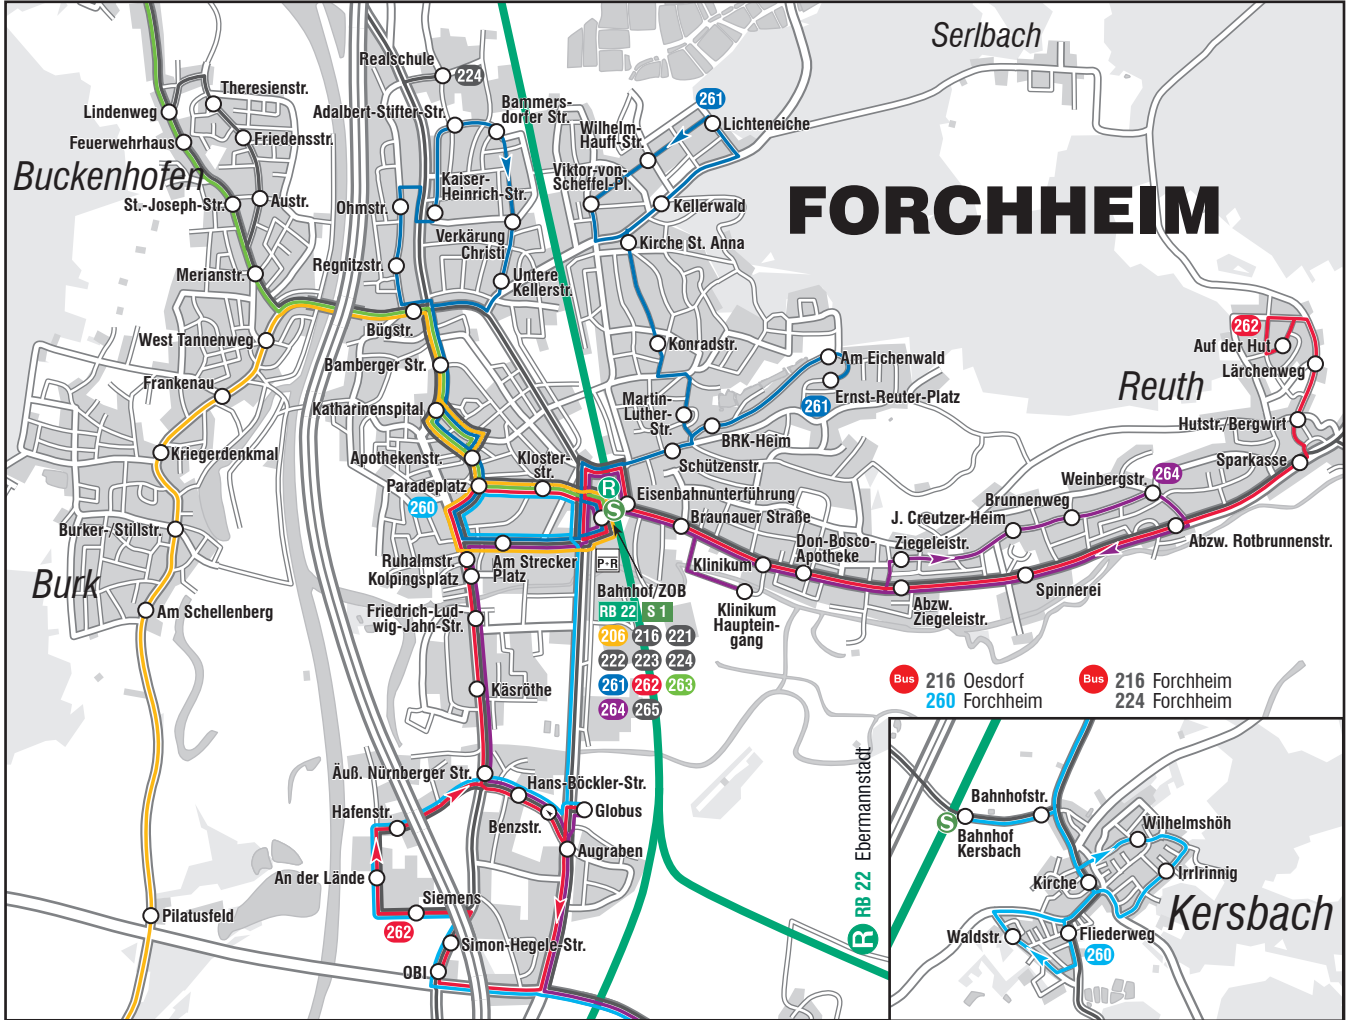

Gültig ab: 15.12.2024

Bus 263 Buckenhofen 265 Willersdorf
 Bus 266 Eggolsheim
 S S1 Bamberg
 R RE 14 Ludwigsstadt RE 19 Sonneberg RE 20 Haßfurt
 R RE 28 Coburg RE 29 Coburg

Bus 206 Zeckern
 S S1 Neumarkt
 R RE 14 Nürnberg RE 19 Nürnberg RE 20 Nürnberg RE 28 Nürnberg RE 29 Nürnberg
 Bus 216 Oesdorf 221 Ebermannstadt 223 Gräfenberg 224 Neunkirchen a.Br. 260 Kersbach 264 Pinzberg
 Bus 224 Neukirchen a. Br.

S 1 Neumarkt - Feucht - Nürnberg - Fürth - Erlangen - Forchheim - Bamberg

RE 14 Nürnberg - Forchheim - Bamberg - Lichtenfels - Kronach - Ludwigsstadt

RE 19 Nürnberg - Forchheim - Bamberg - Coburg - Sonneberg

RE 20 Nürnberg - Forchheim - Bamberg - Haßfurt

RE 28 Nürnberg - Forchheim - Bamberg - Lichtenfels - Coburg

RE 29 Nürnberg - Forchheim - Bamberg - Coburg

RB 22 Forchheim - Ebermannstadt

P-R Park & Ride - Anlage

262 Stadtverkehr: Reuth - ZOB/Bahnhof - Paradeplatz - Forchheim Süd

263 Stadtverkehr: ZOB/Bahnhof - Paradeplatz - Buckenhofen

264 Stadtverkehr: Mayer-Franken-Straße - Klinikum - ZOB/Bahnhof - Paradeplatz - Pinzberg