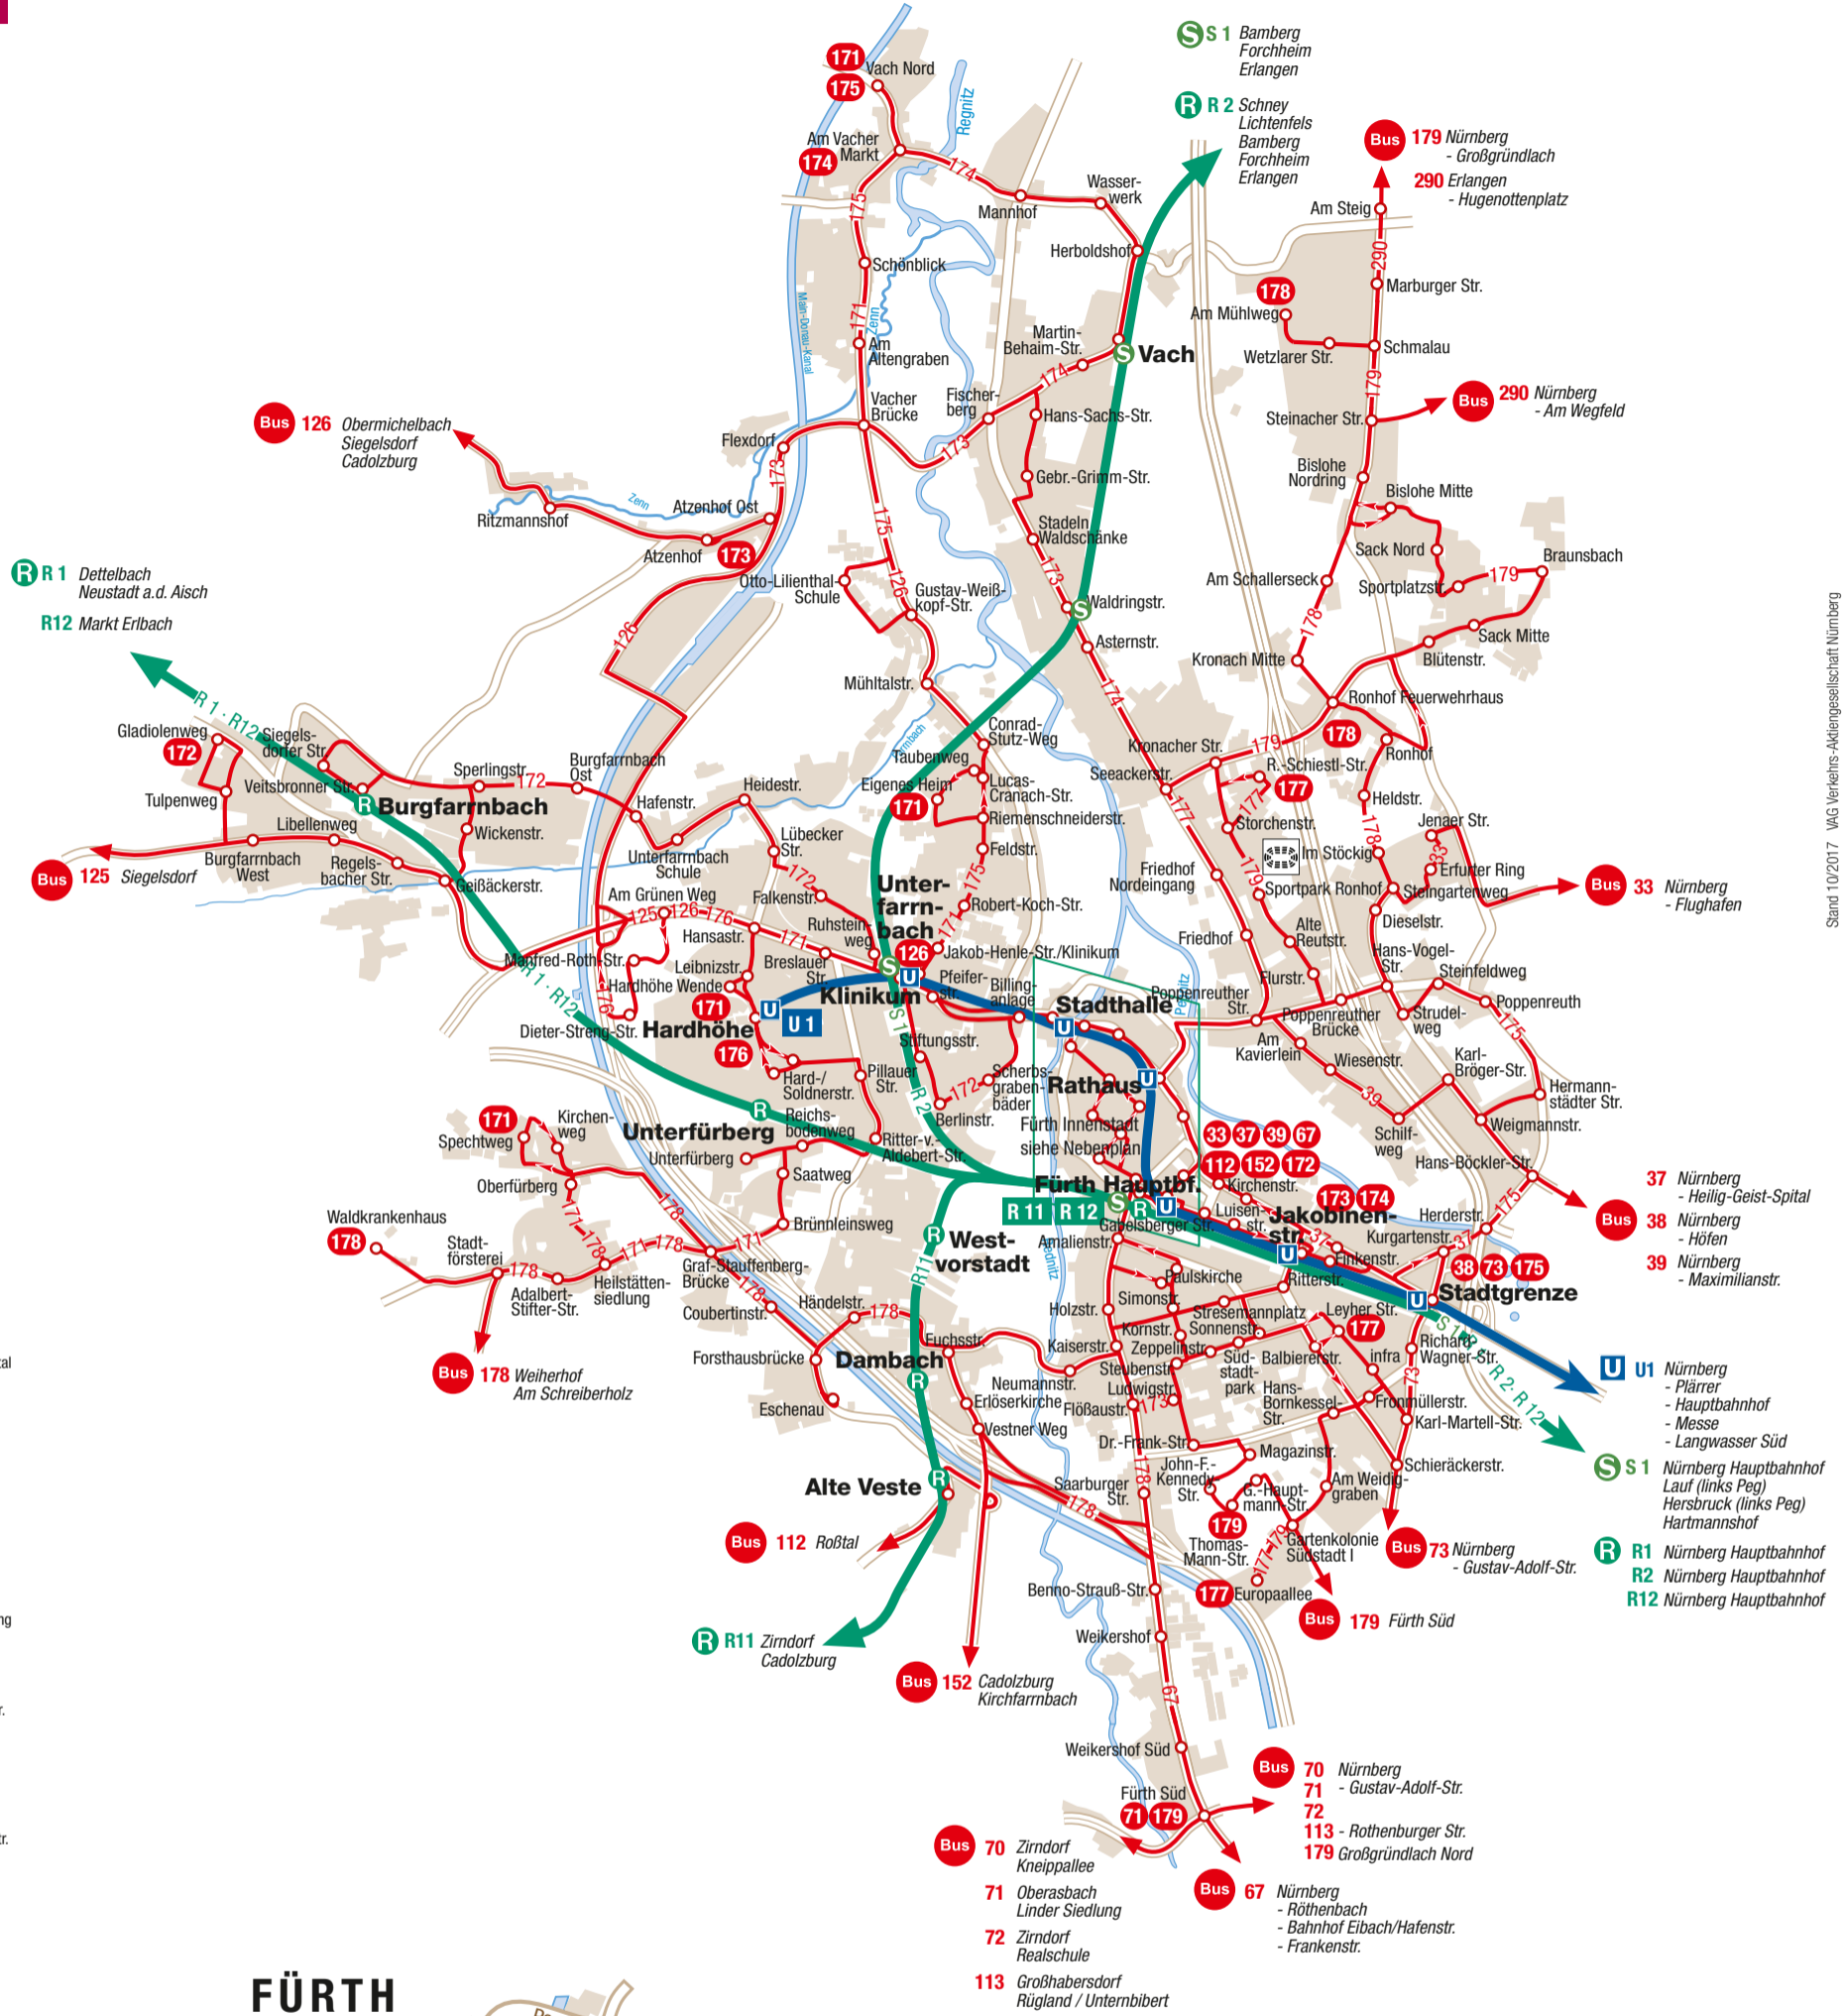

Verkehrsnetz Fürth

Stand: 02.12.2017