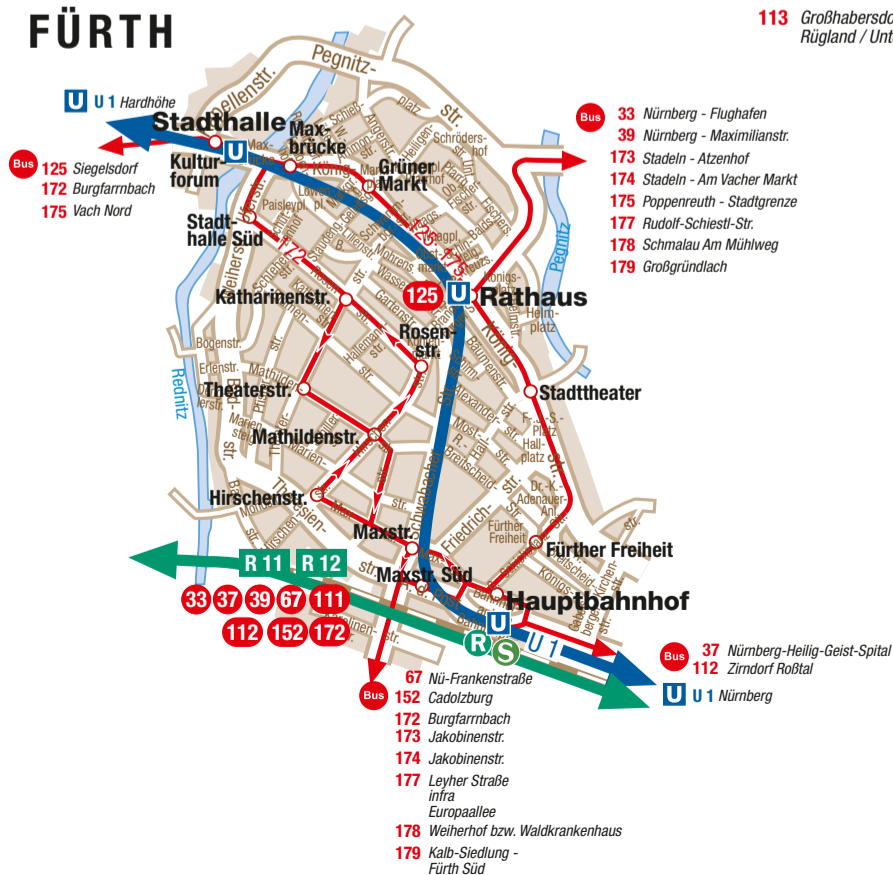

FÜRTH

Verkehrsverbund Großraum Nürnberg
Rothenburger Str. 9 • 90443 Nürnberg • Tel. 0911 27075-0