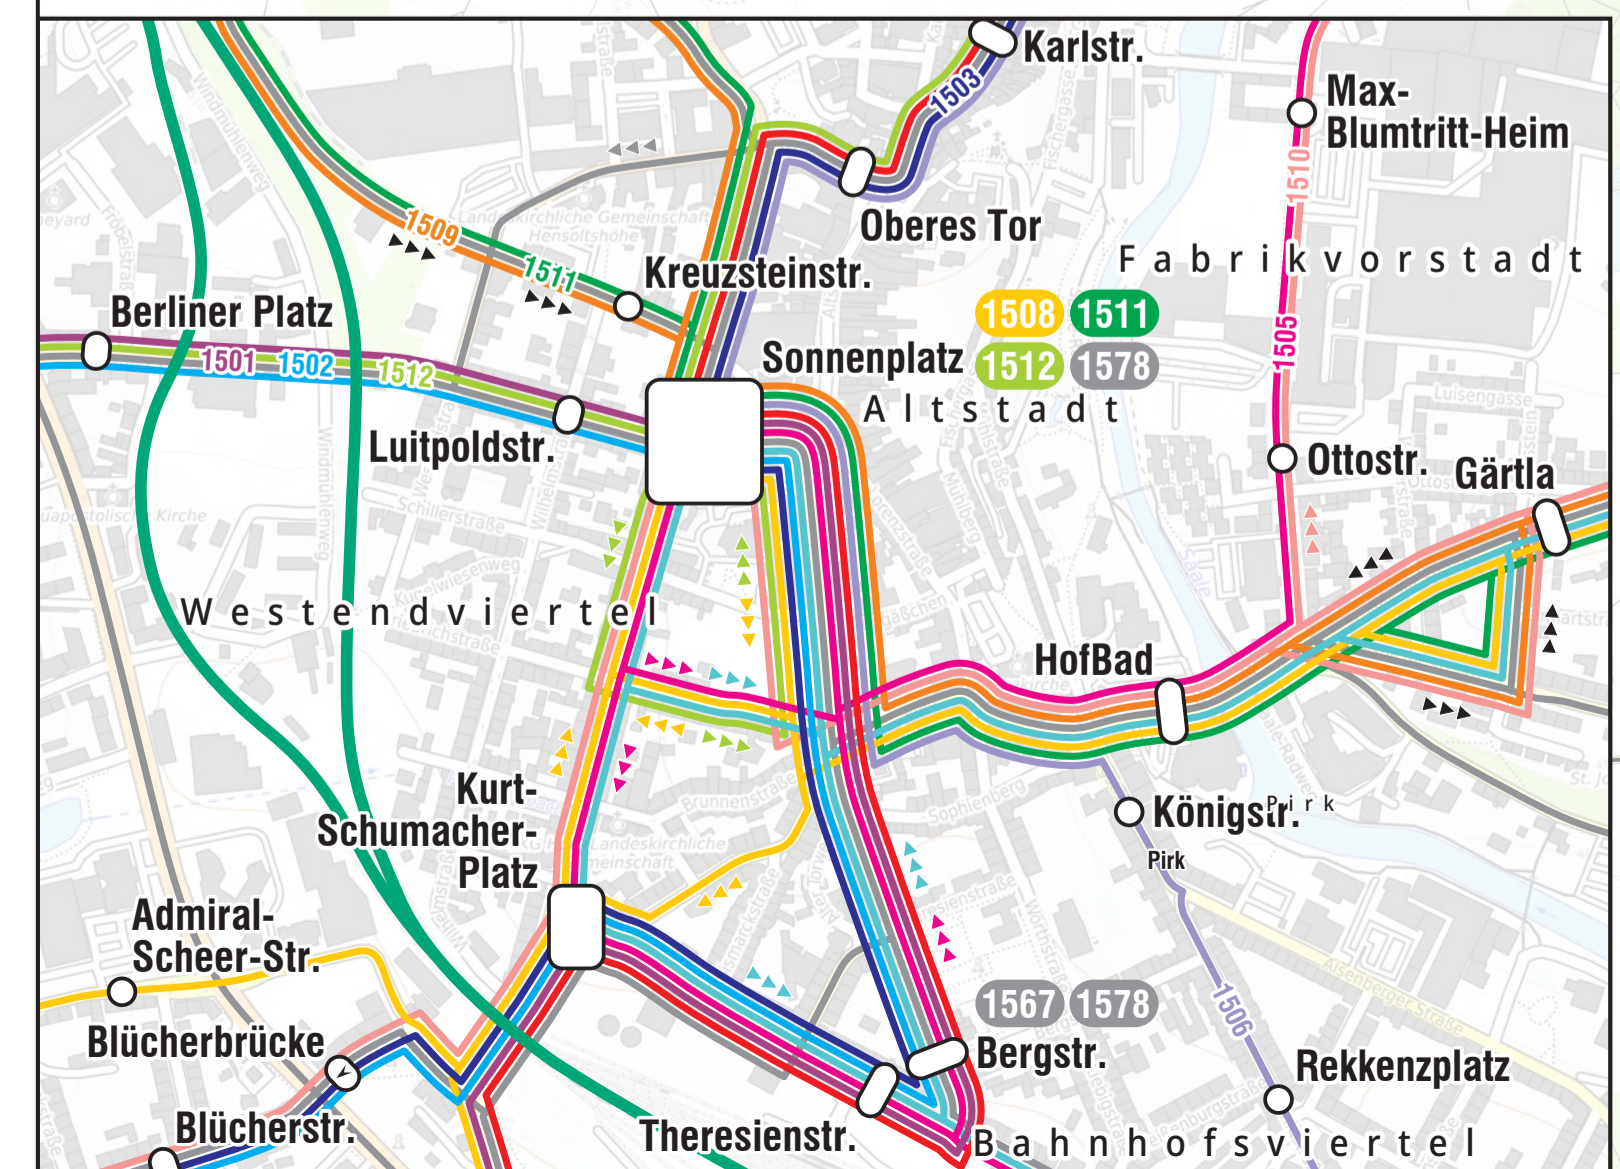

Gültig ab: 01.01.2024

RE 2	Hof Hbf - Markredwitz - Wiesau (OP1)
RE 23	Hof Hbf - Markredwitz - Wiesau (OP1)
RE 30	Hof Hbf - Münchenberg - Bayreuth - Pegnitz - Hersbruck (re Pegn) - Nürnberg Hbf
RE 31	Hof Hbf - Markredwitz - Kirchenlabach - Pegnitz - Nürnberg Hbf
RE 35	Hof Hbf - Neuenmarkt-Wirsberg - Kulmbach - Lichtenfels - Bamberg
RB 2	Hof Hbf - Feilitzsch
RB 13	Hof Hbf - Feilitzsch
RB 95	Hof Hbf - Rehau - Selb-Plößberg (- AS - Chel -) Schirmding - Markredwitz
RB 96	Feilitzsch - Hof Hbf - Rehau - Selb
RB 97	Bad Steben - Hof Hbf - Markredwitz - Kirchenlabach - Bayreuth Hbf
RB 98	Hof-Neuhof - Hof Hbf - Münchenberg - Heimbrechts
RB 99	Hof-Neuhof - Hof Hbf - Münchenberg - Neuenmarkt-Wirsberg
1501	Untreusee - Lindenbühl - Aisenberg - Sonnenplatz - Berliner Platz - Heideweg
1502	Vogelherd - Berliner Platz - Sonnenplatz - A.-Mohl-Str. - Anspann/Klinikum - Krötenhof
1503	Zoo - Rathaus - Sonnenplatz - August-Mohl-Str. - Anspann/Klinikum - Krötenhof
1504	Studentenberg - Rathaus - Sonnenplatz - Aisenberg - Moschendorf
1505	Hochschule - Max-Blumtritt-Heim - Sonnenplatz - Liebigstraße - Hbf
1506	Hochschule - Rathaus - Sonnenplatz - Königstraße - Hbf
1507	Hochschule - NVZ - Breslaustr. - Sonnenplatz - Liebigstr. - Hbf - Aisenberger Str.
1508	Lindenbühl - Kolpingshöhe - Anspann/Klinikum (H.-Böckler-Str.) - Sonnenplatz
1509	Jägersruh - Sonnenplatz - Heimstätten
1510	Leimitz - NVZ - Breslaustr. - HofBad - Sonnenplatz - August-Mohl-Str. - Krötenhof
1511	Unterkotzau - Lutherstraße - Theater - Sonnenplatz - Warturmweg
1512	Wolbattendorf - Berliner Platz - Sonnenplatz - Rathaus - Schlobweg
1513	Schwarzenbach - Sonnenplatz - Aisenberg - Moschendorf
1514	Hof Hbf - Berg - Issigau - Lichtenberg - Bad Steben - Nordthalben
1515	Hof Hbf - Bad Steben - Kronach (Radibus Taler-Express)
1516	Hof Hbf - Rehau - Selb - Theresienstein - Markredwitz
1517	Hof Hbf - Tiefengrün - Rudolphstein - Eisenbühl - Berg
1518	Hof Hbf - Töpen - Gefell - Schlobz
1519	Hof Schulzentrum / Bergstr. - Neugattendorf - Schloßgattendorf
1520	Hof Sonnenplatz / Bergstr. - Jägersruh - Gattendorf - Regnitzlosau - Rehau
1521	Hof Hbf - Kirchenlamitz - Wunsiedel - Markredwitz