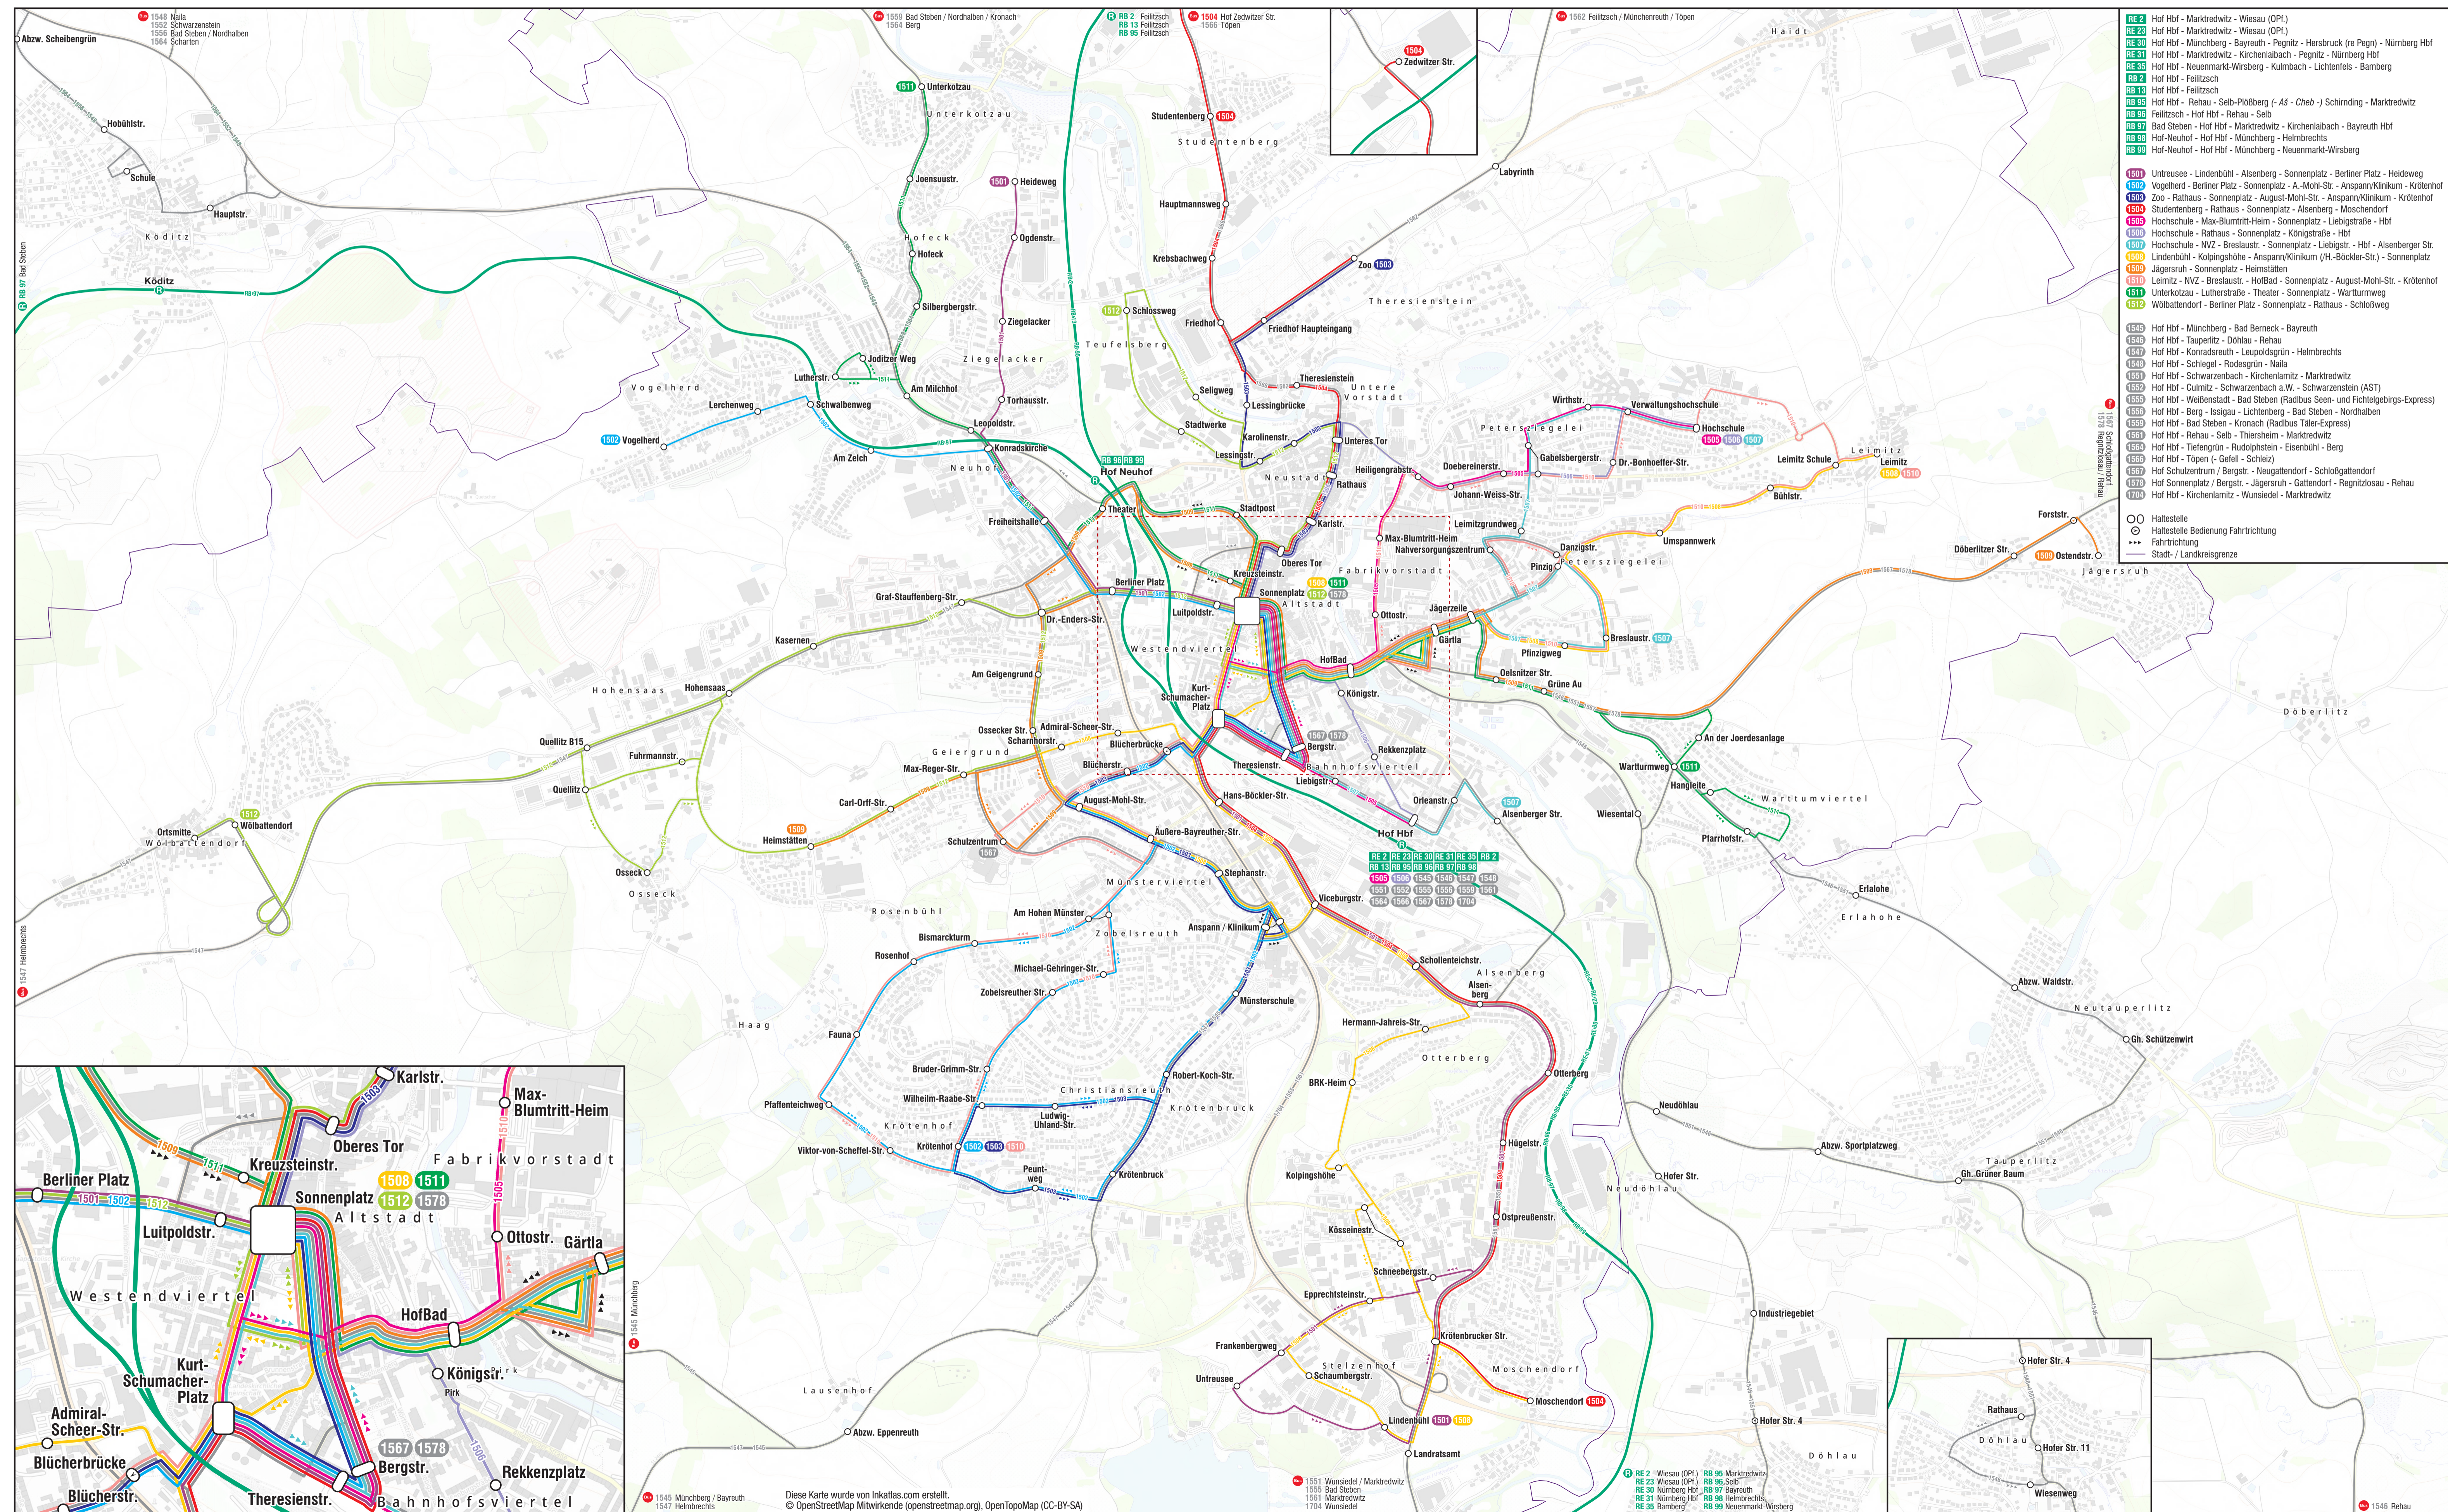

Gültig ab: 01.01.2024

RE 2	Hof Hbf - Markredwitz - Wiesau (OP1)
RE 23	Hof Hbf - Markredwitz - Wiesau (OP1)
RE 30	Hof Hbf - Münchenberg - Bayreuth - Pegnitz - Hersbruck (re Pegn) - Nürnberg Hbf
RE 31	Hof Hbf - Markredwitz - Kirchenlabach - Pegnitz - Nürnberg Hbf
RE 35	Hof Hbf - Neuenmarkt-Wirsberg - Kulmbach - Lichtenfels - Bamberg
RB 2	Hof Hbf - Feilitzsch
RB 13	Hof Hbf - Feilitzsch
RB 95	Hof Hbf - Rehau - Selb-Plößberg (- AS - Chel -) Schirmding - Markredwitz
RB 96	Feilitzsch - Hof Hbf - Rehau - Selb
RB 97	Bad Steben - Hof Hbf - Markredwitz - Kirchenlabach - Bayreuth Hbf
RB 98	Hof-Neuhof - Hof Hbf - Münchenberg - Heimbrechts
RB 99	Hof-Neuhof - Hof Hbf - Münchenberg - Neuenmarkt-Wirsberg
1501	Untreusee - Lindenbühl - Aisenberg - Sonnenplatz - Berliner Platz - Heideweg
1502	Vogelherd - Berliner Platz - Sonnenplatz - A.-Mohl-Str. - Anspann/Klinikum - Krötenhof
1503	Zoo - Rathaus - Sonnenplatz - August-Mohl-Str. - Anspann/Klinikum - Krötenhof
1504	Studentenberg - Rathaus - Sonnenplatz - Aisenberg - Moschendorf
1505	Hochschule - Max-Blumtritt-Heim - Sonnenplatz - Liebigstraße - Hbf
1506	Hochschule - Rathaus - Sonnenplatz - Königstraße - Hbf
1507	Hochschule - NVZ - Breslaustr. - Sonnenplatz - Liebigstr. - Hbf - Aisenberger Str.
1508	Lindenbühl - Kolpingshöhe - Anspann/Klinikum (H.-Böckler-Str.) - Sonnenplatz
1509	Jägersruh - Sonnenplatz - Heimstätten
1510	Leimitz - NVZ - Breslaustr. - HofBad - Sonnenplatz - August-Mohl-Str. - Krötenhof
1511	Unterkotzau - Lutherstraße - Theater - Sonnenplatz - Warturmweg
1512	Wolbattendorf - Berliner Platz - Sonnenplatz - Rathaus - Schlobweg
1513	Schwarzenbach - Sonnenplatz - Aisenberg - Moschendorf
1514	Hof Hbf - Berg - Issigau - Lichtenberg - Bad Steben - Nordthalben
1515	Hof Hbf - Bad Steben - Kronach (Radibus Taler-Express)
1516	Hof Hbf - Rehau - Selb - Theresienstein - Markredwitz
1517	Hof Hbf - Tiefengrün - Rudolphstein - Eisenbühl - Berg
1518	Hof Hbf - Töpen - Gefell - Schlobz
1519	Hof Schulzentrum / Bergstr. - Neugattendorf - Schloßgattendorf
1520	Hof Sonnenplatz / Bergstr. - Jägersruh - Gattendorf - Regnitzlosau - Rehau
1521	Hof Hbf - Kirchenlamitz - Wunsiedel - Markredwitz