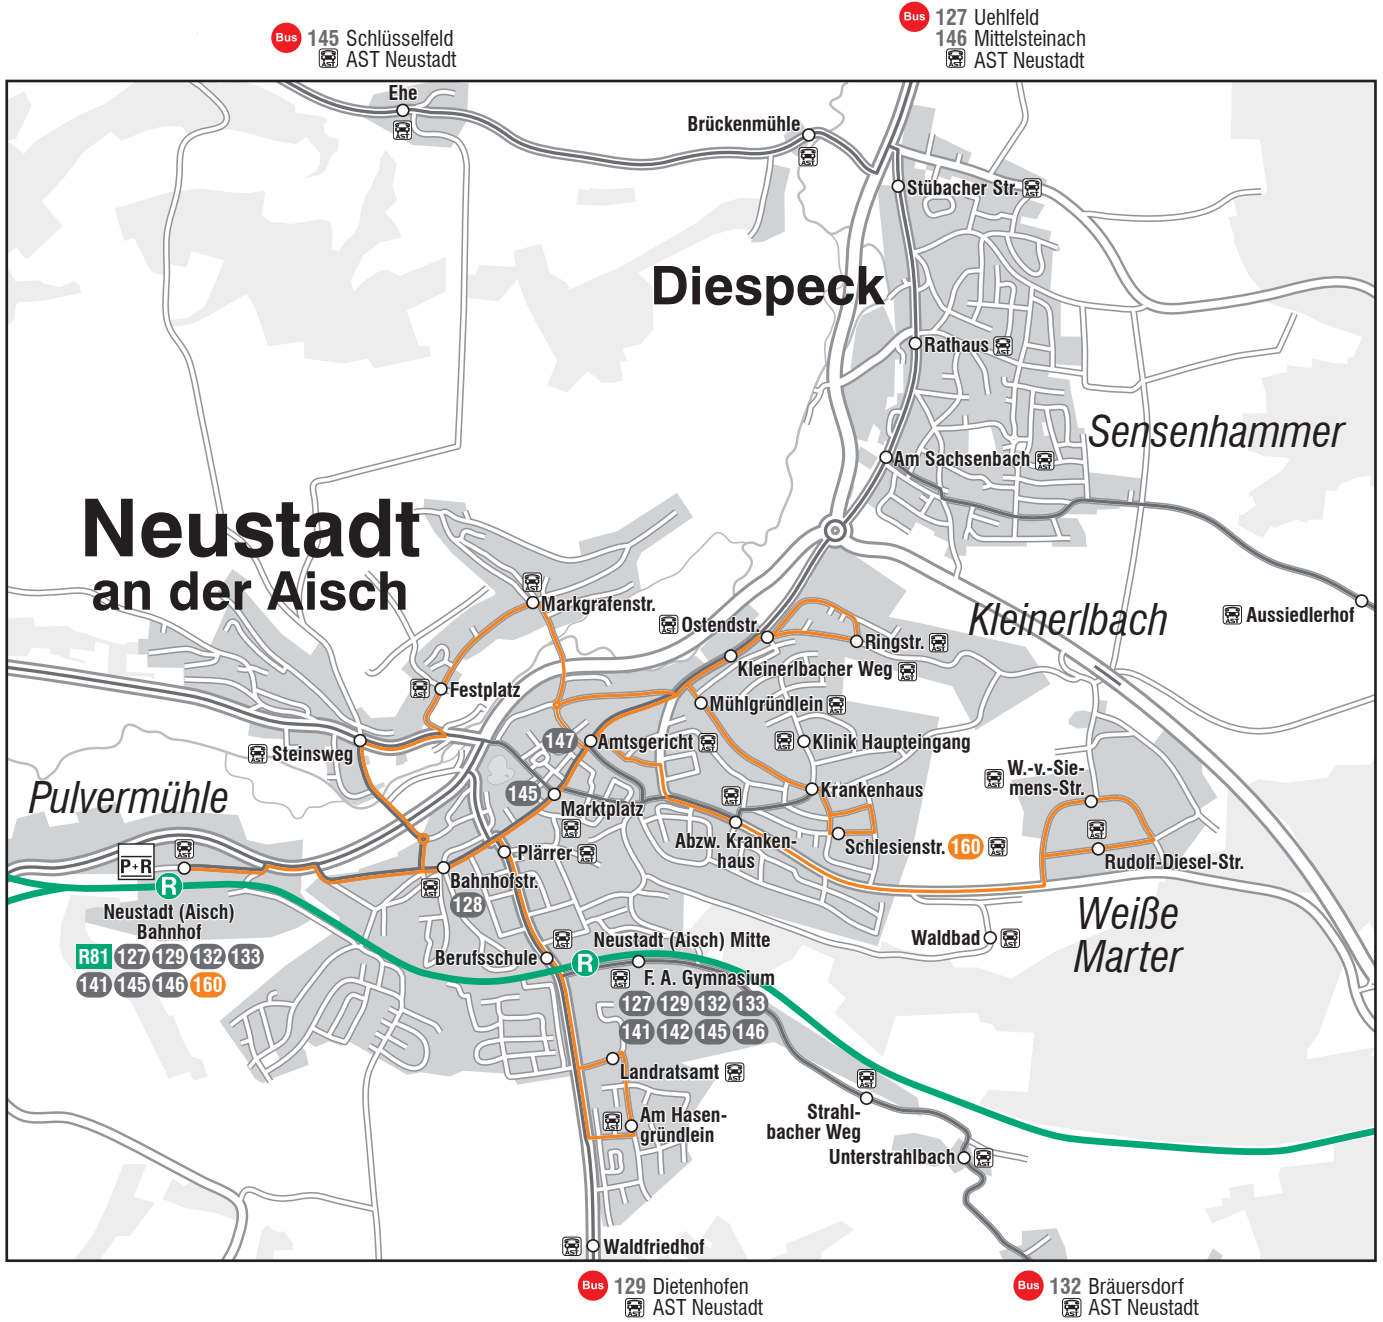

Stand: 09. Dezember 2018

- |                                                                          |                                                                        |
|--------------------------------------------------------------------------|------------------------------------------------------------------------|
| <b>R 1</b> Nürnberg - Fürth - Siegelsdorf - Neustadt (Aisch) - Kitzingen | <b>127</b> Neustadt (Aisch) - Uehlfeld - Höchstadt (Aisch)             |
| <b>R81</b> Neustadt (Aisch) - Bad Windsheim - Steinach                   | <b>128</b> Neustadt (Aisch) - Bad Windsheim                            |
| <b>160</b> <b>Stadtbus Neustadt (Aisch)</b>                              | <b>129</b> Neustadt (Aisch) - Markt Erlbach - Wilhermsdorf - Diethofen |
| <b>AST Neustadt (Aisch)</b>                                              | <b>132</b> Neustadt (Aisch) - Bräuersdorf                              |
| <b>Park &amp; Ride-Anlage</b>                                            | <b>133</b> Neustadt (Aisch) - Hagenbüchach                             |
|                                                                          | <b>141</b> Neustadt (Aisch) - Sugenheim / Scheinfeld                   |
|                                                                          | <b>142</b> Neustadt (Aisch) - Scheinfeld - Uffenheim                   |
|                                                                          | <b>145</b> Neustadt (Aisch) - Burghaslach - Schlüsselfeld              |
|                                                                          | <b>146</b> Neustadt (Aisch) - Münchsteinach - Mittelsteinach           |
|                                                                          | <b>147</b> Neustadt (Aisch) - Oberroßbach - Beerbach - Obernesselbach  |