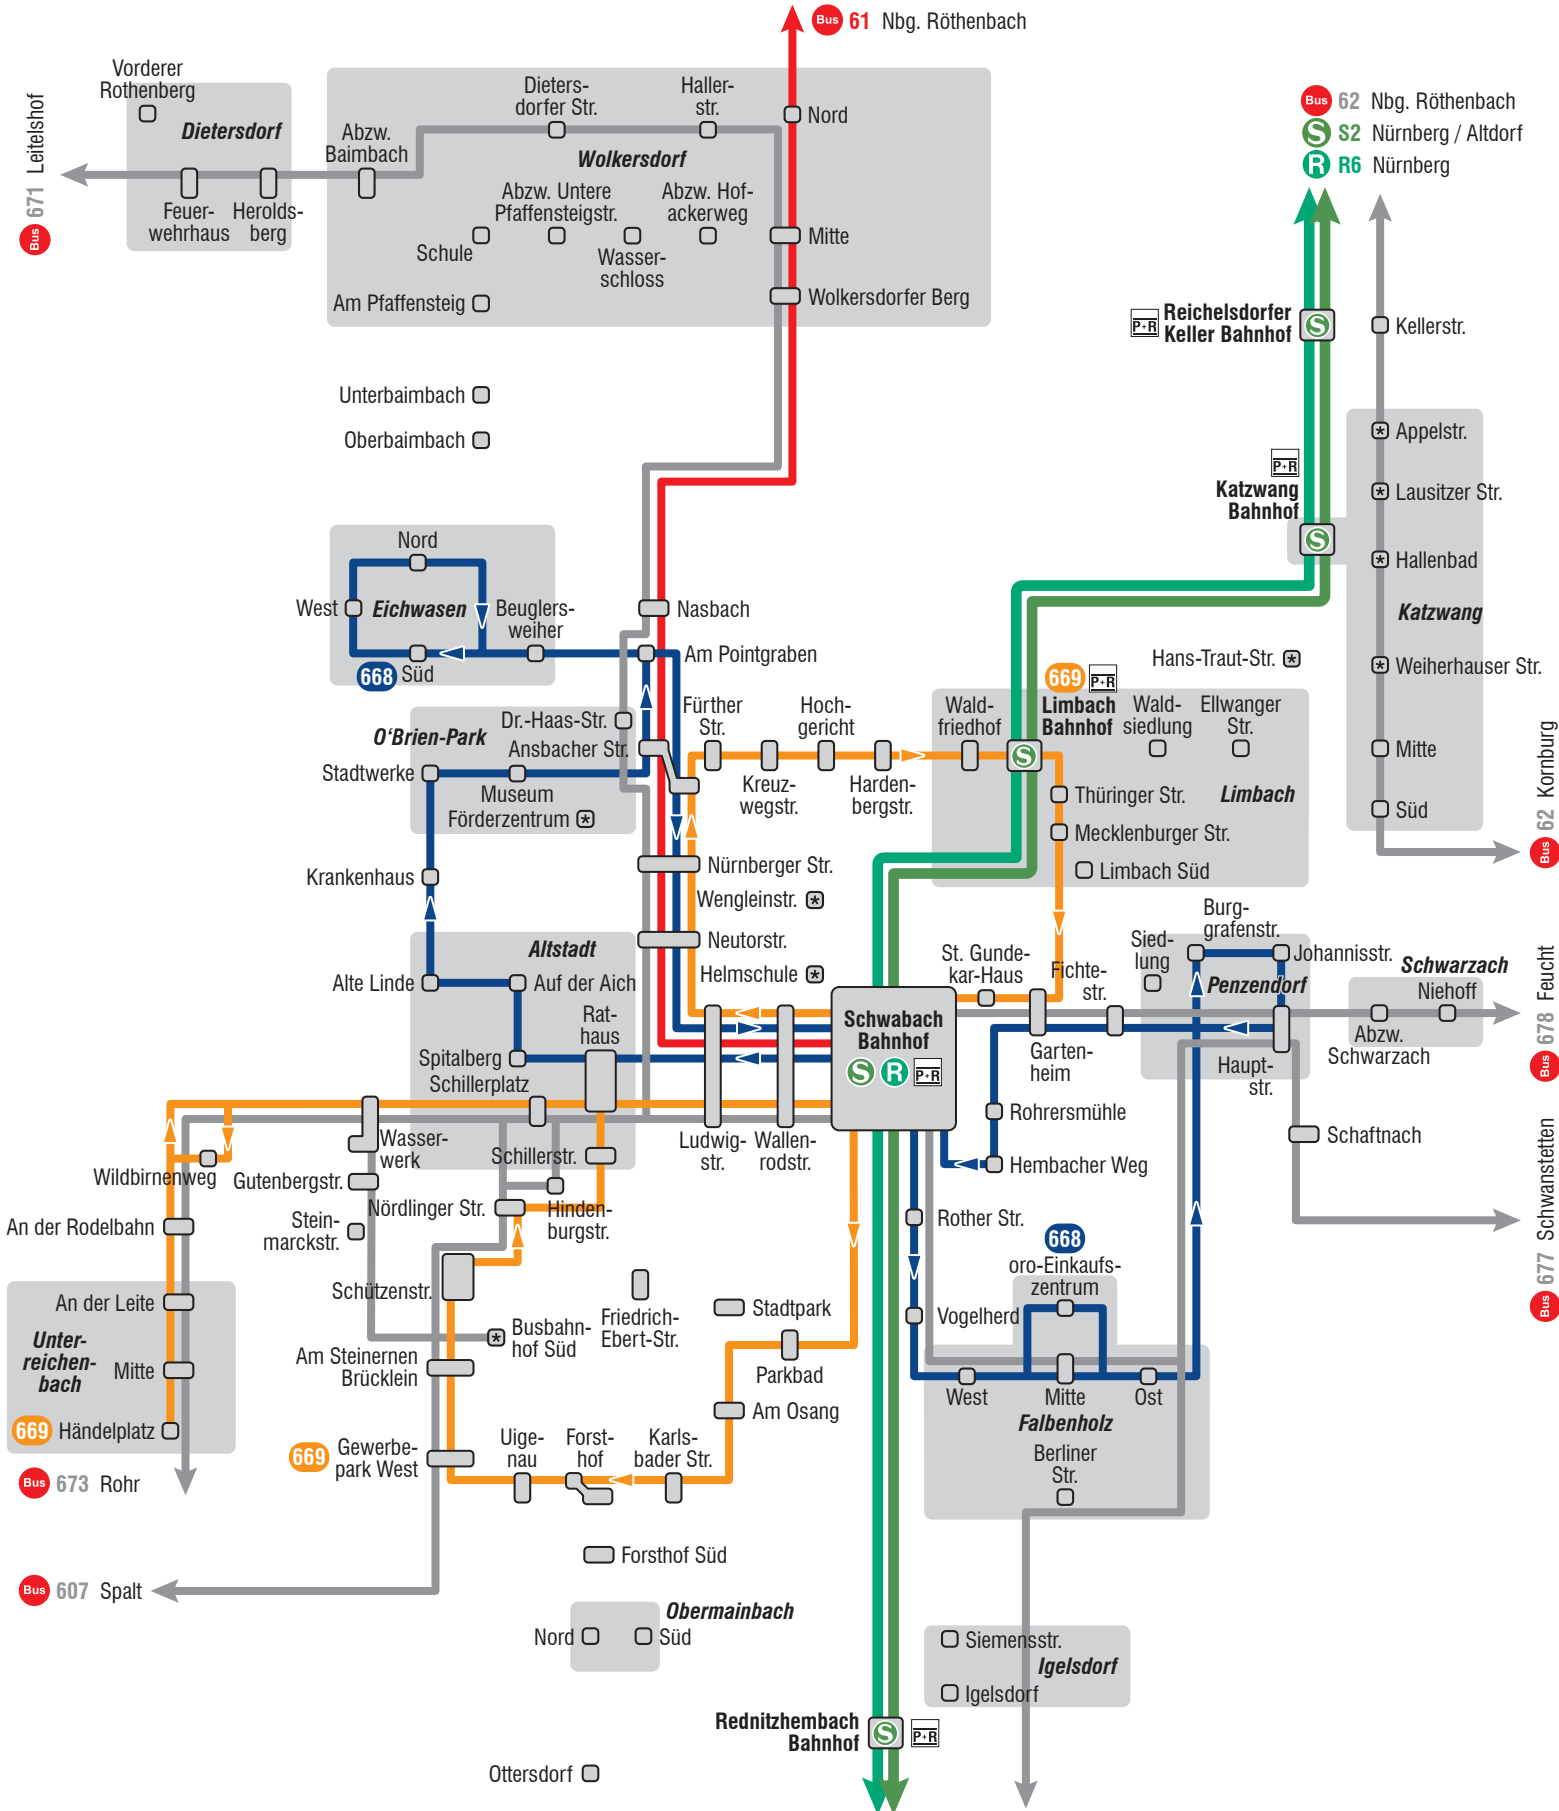

Stadtverkehr Schwabach

Verkehr am Abend und Wochenende

Stand: 10. Dezember 2017

Darüber hinaus verkehrt das AST am Abend und am Wochenende von allen Haltestellen im Stadtgebiet Schwabach.
 Weitere Informationen unter www.vgn.de.