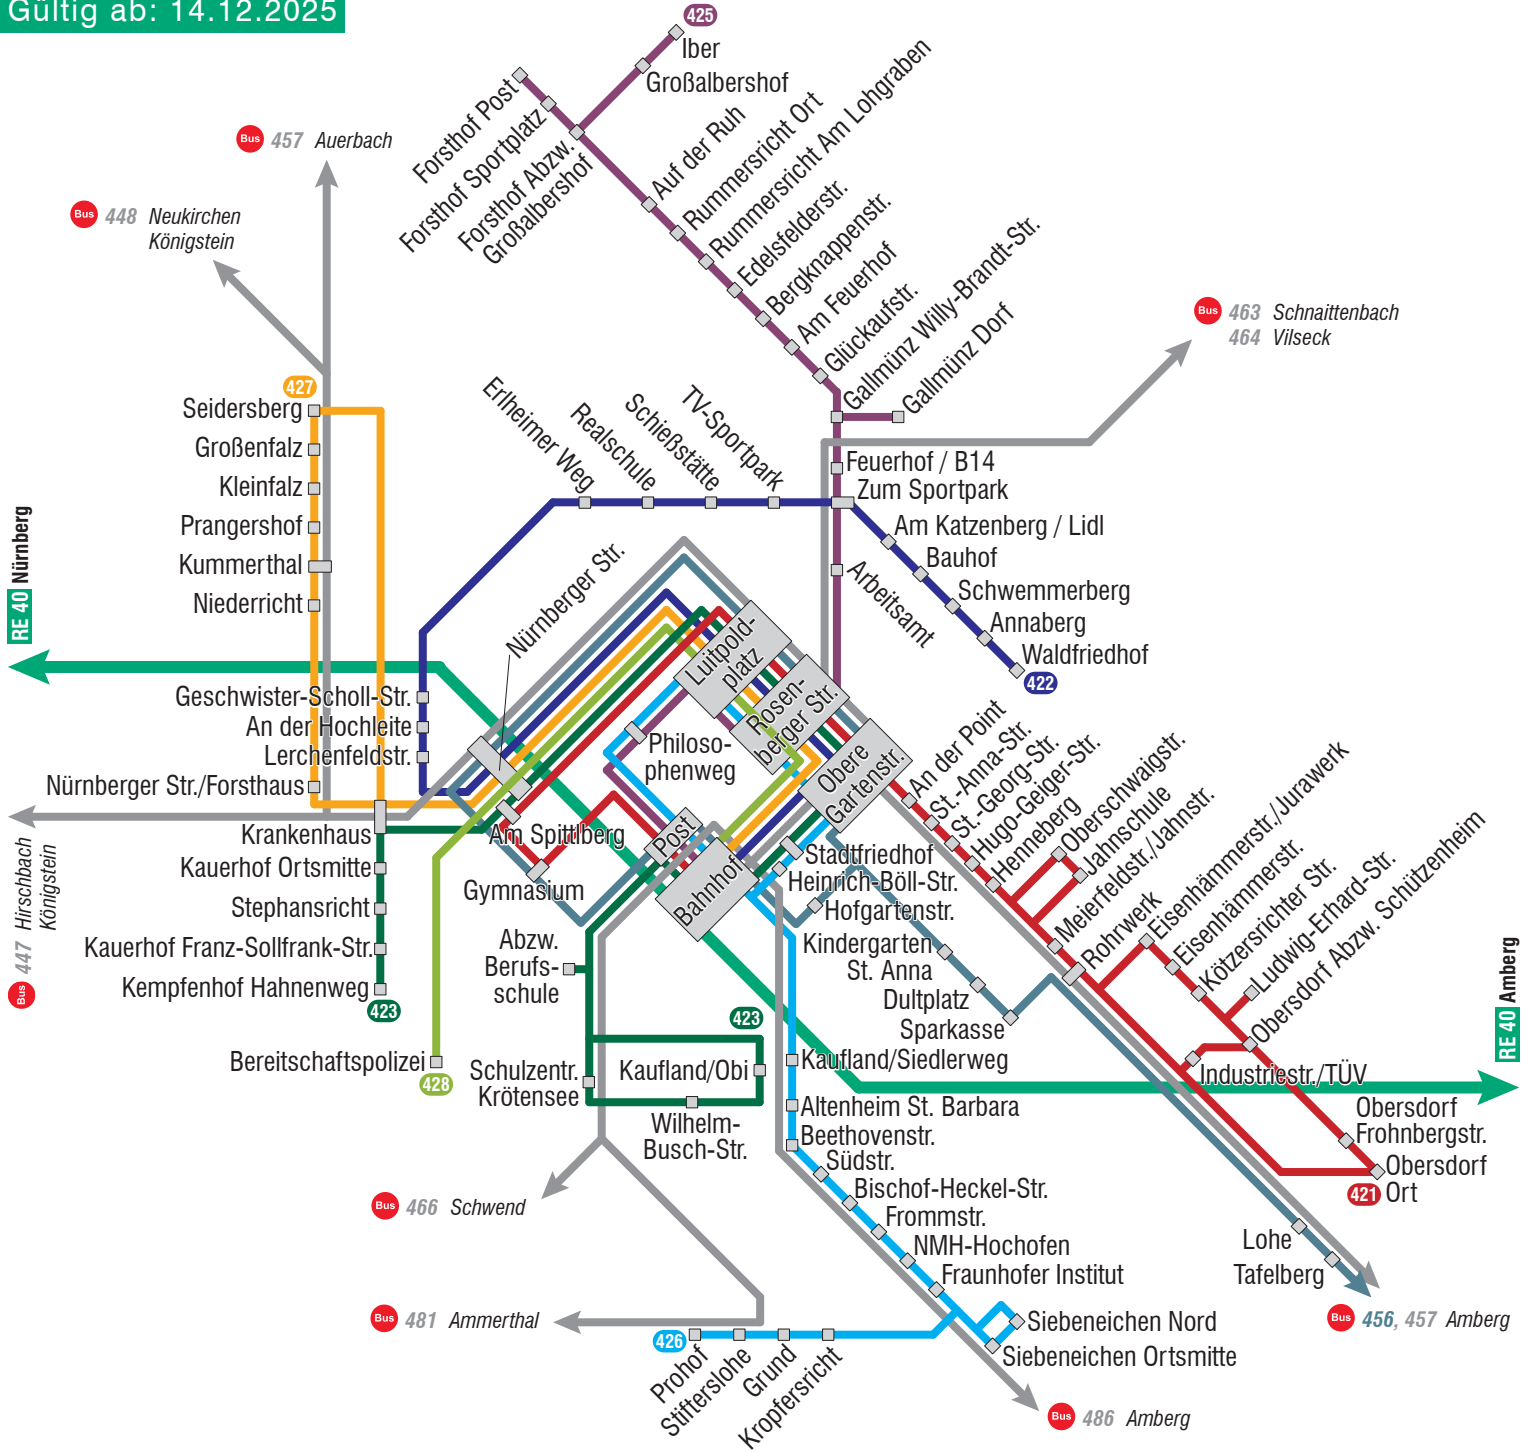

Gültig ab: 14.12.2025

Stadtverkehr Sulzbach-Rosenberg

- 421** Bahnhof - Luitpoldplatz - Oberschwaig - Obersdorf
- 422** Bahnhof - Luitpoldplatz - Lerchenfeld - Sportpark - Waldfriedhof
- 423** Kempfenhof - Krankenhaus - Luitpoldplatz - Bahnhof - Kaufland
- 425** Großalbershof - Feuerhof - Luitpoldplatz - Bahnhof
- 426** Prohof - Siebeneichen - Loderhof - Bahnhof - Luitpoldplatz
- 427** Sulzbach - Prangershof - Niederricht - Kleinfalz
- 428** Bereitschaftspolizei - Luitpoldplatz - Bahnhof

Regionalverkehr Sulzbach-Rosenberg

- 447** Sulzbach-Rosenberg - Hirschbach - Königstein
- 448** Sulzbach-Rosenberg - Neukirchen - Königstein
- 456** Amberg - Poppenricht - Sulzbach-Rosenberg
- 457** Auerbach - Sulzbach-Rosenberg - Amberg
- 463** Sulzbach-Rosenberg - Schnaittenbach
- 464** Vilseck - Sulzbach-Rosenberg
- 466** Sulzbach-Rosenberg - Illschwang - Schwend
- 481** Ammerthal - Sulzbach-Rosenberg
- 486** Amberg - Schäflohe - Karmensölden - Sulzbach-Rosenberg