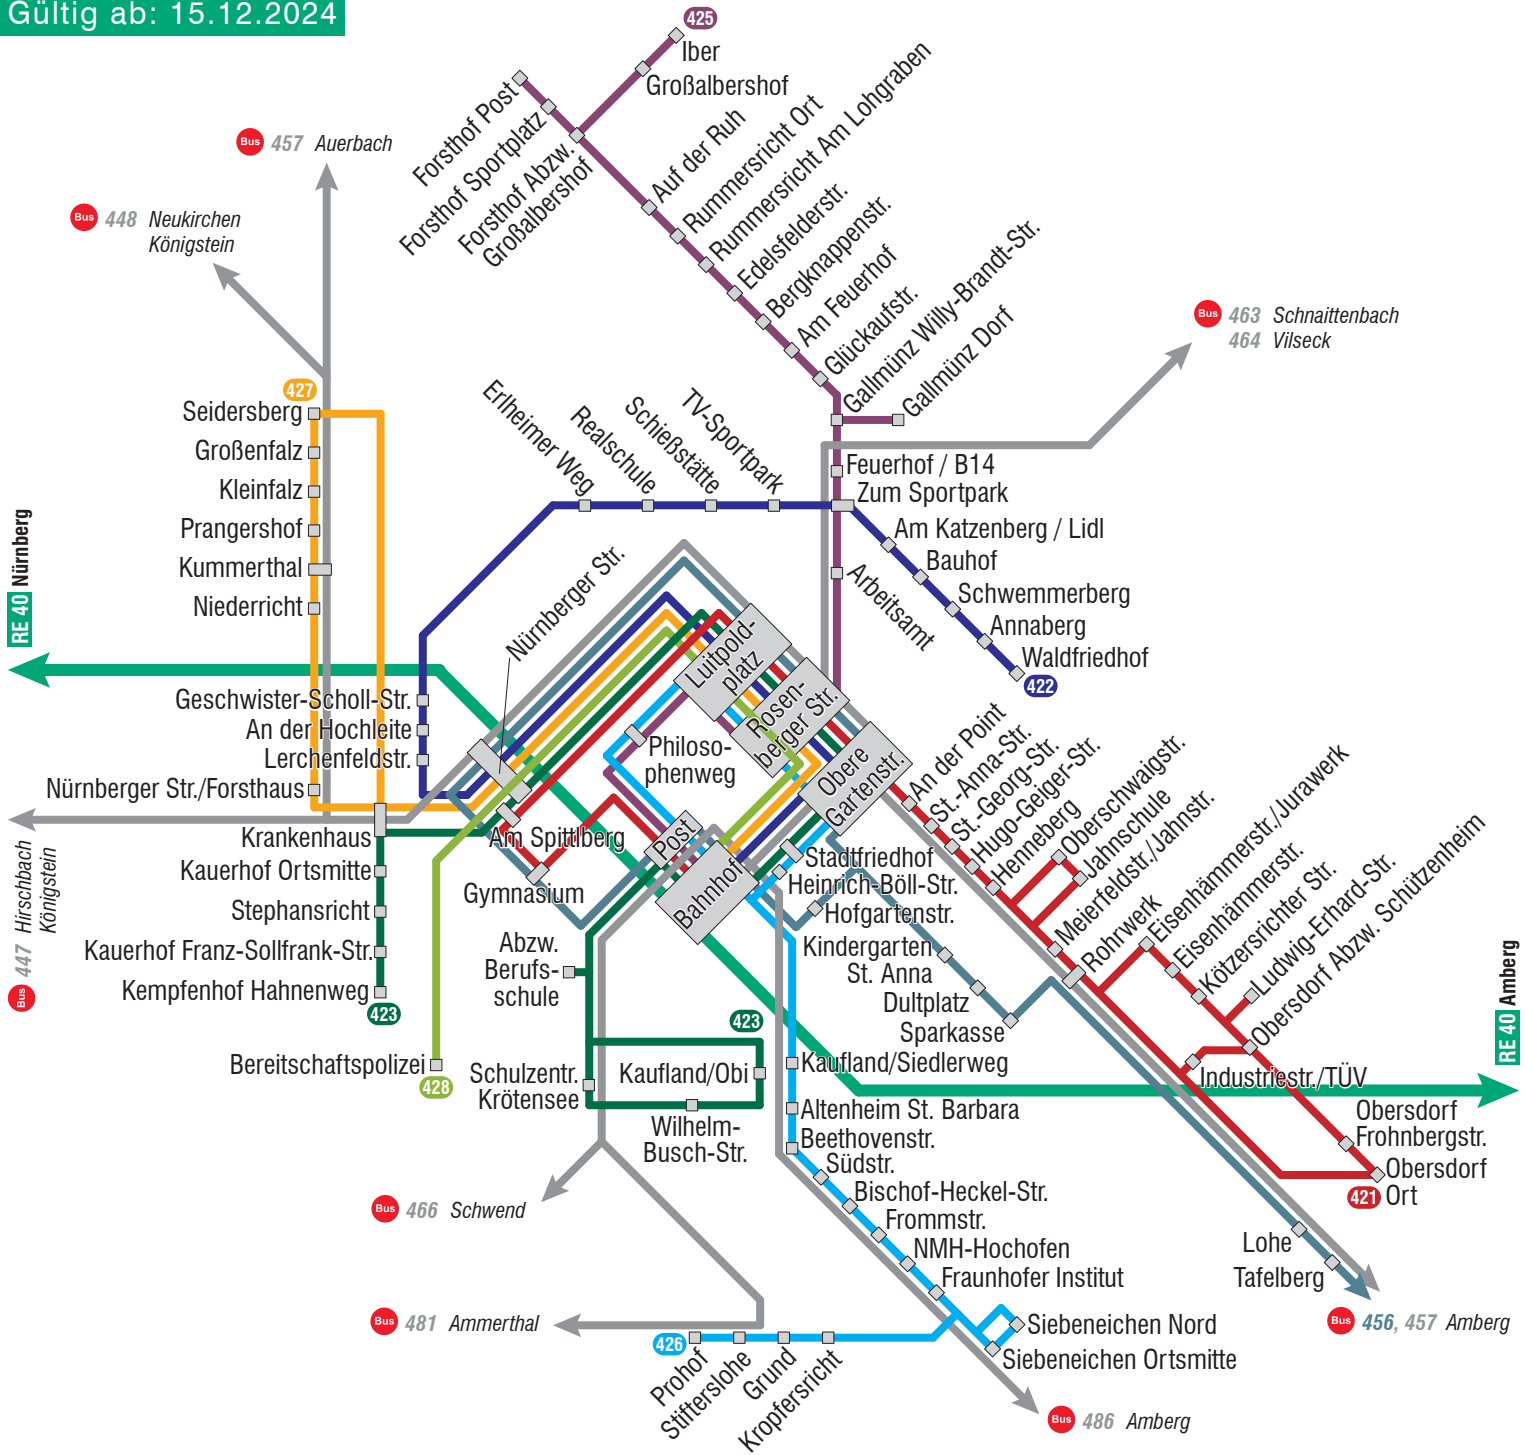

Gültig ab: 15.12.2024

Stadtverkehr Sulzbach-Rosenberg

- 421** Bahnhof - Luitpoldplatz - Oberschwaig - Obersdorf
- 422** Bahnhof - Luitpoldplatz - Lerchenfeld - Sportpark - Waldfriedhof
- 423** Kempfenhof - Krankenhaus - Luitpoldplatz - Bahnhof - Kaufland
- 425** Großalbershof - Feuerhof - Luitpoldplatz - Bahnhof
- 426** Prohof - Siebeneichen - Loderhof - Bahnhof - Luitpoldplatz
- 427** Sulzbach - Prangershof - Niederricht - Kleinfalz
- 428** Bereitschaftspolizei - Luitpoldplatz - Bahnhof

Regionalverkehr Sulzbach-Rosenberg

- 447** Sulzbach-Rosenberg - Hirschbach - Königstein
- 448** Sulzbach-Rosenberg - Neukirchen - Königstein
- 456** Amberg - Poppenricht - Sulzbach-Rosenberg
- 457** Auerbach - Sulzbach-Rosenberg - Amberg
- 463** Sulzbach-Rosenberg - Schnaittenbach
- 464** Vilseck - Sulzbach-Rosenberg
- 466** Sulzbach-Rosenberg - Illschwang - Schwend
- 481** Ammerthal - Sulzbach-Rosenberg
- 486** Amberg - Schäflohe - Karmensölden - Sulzbach-Rosenberg