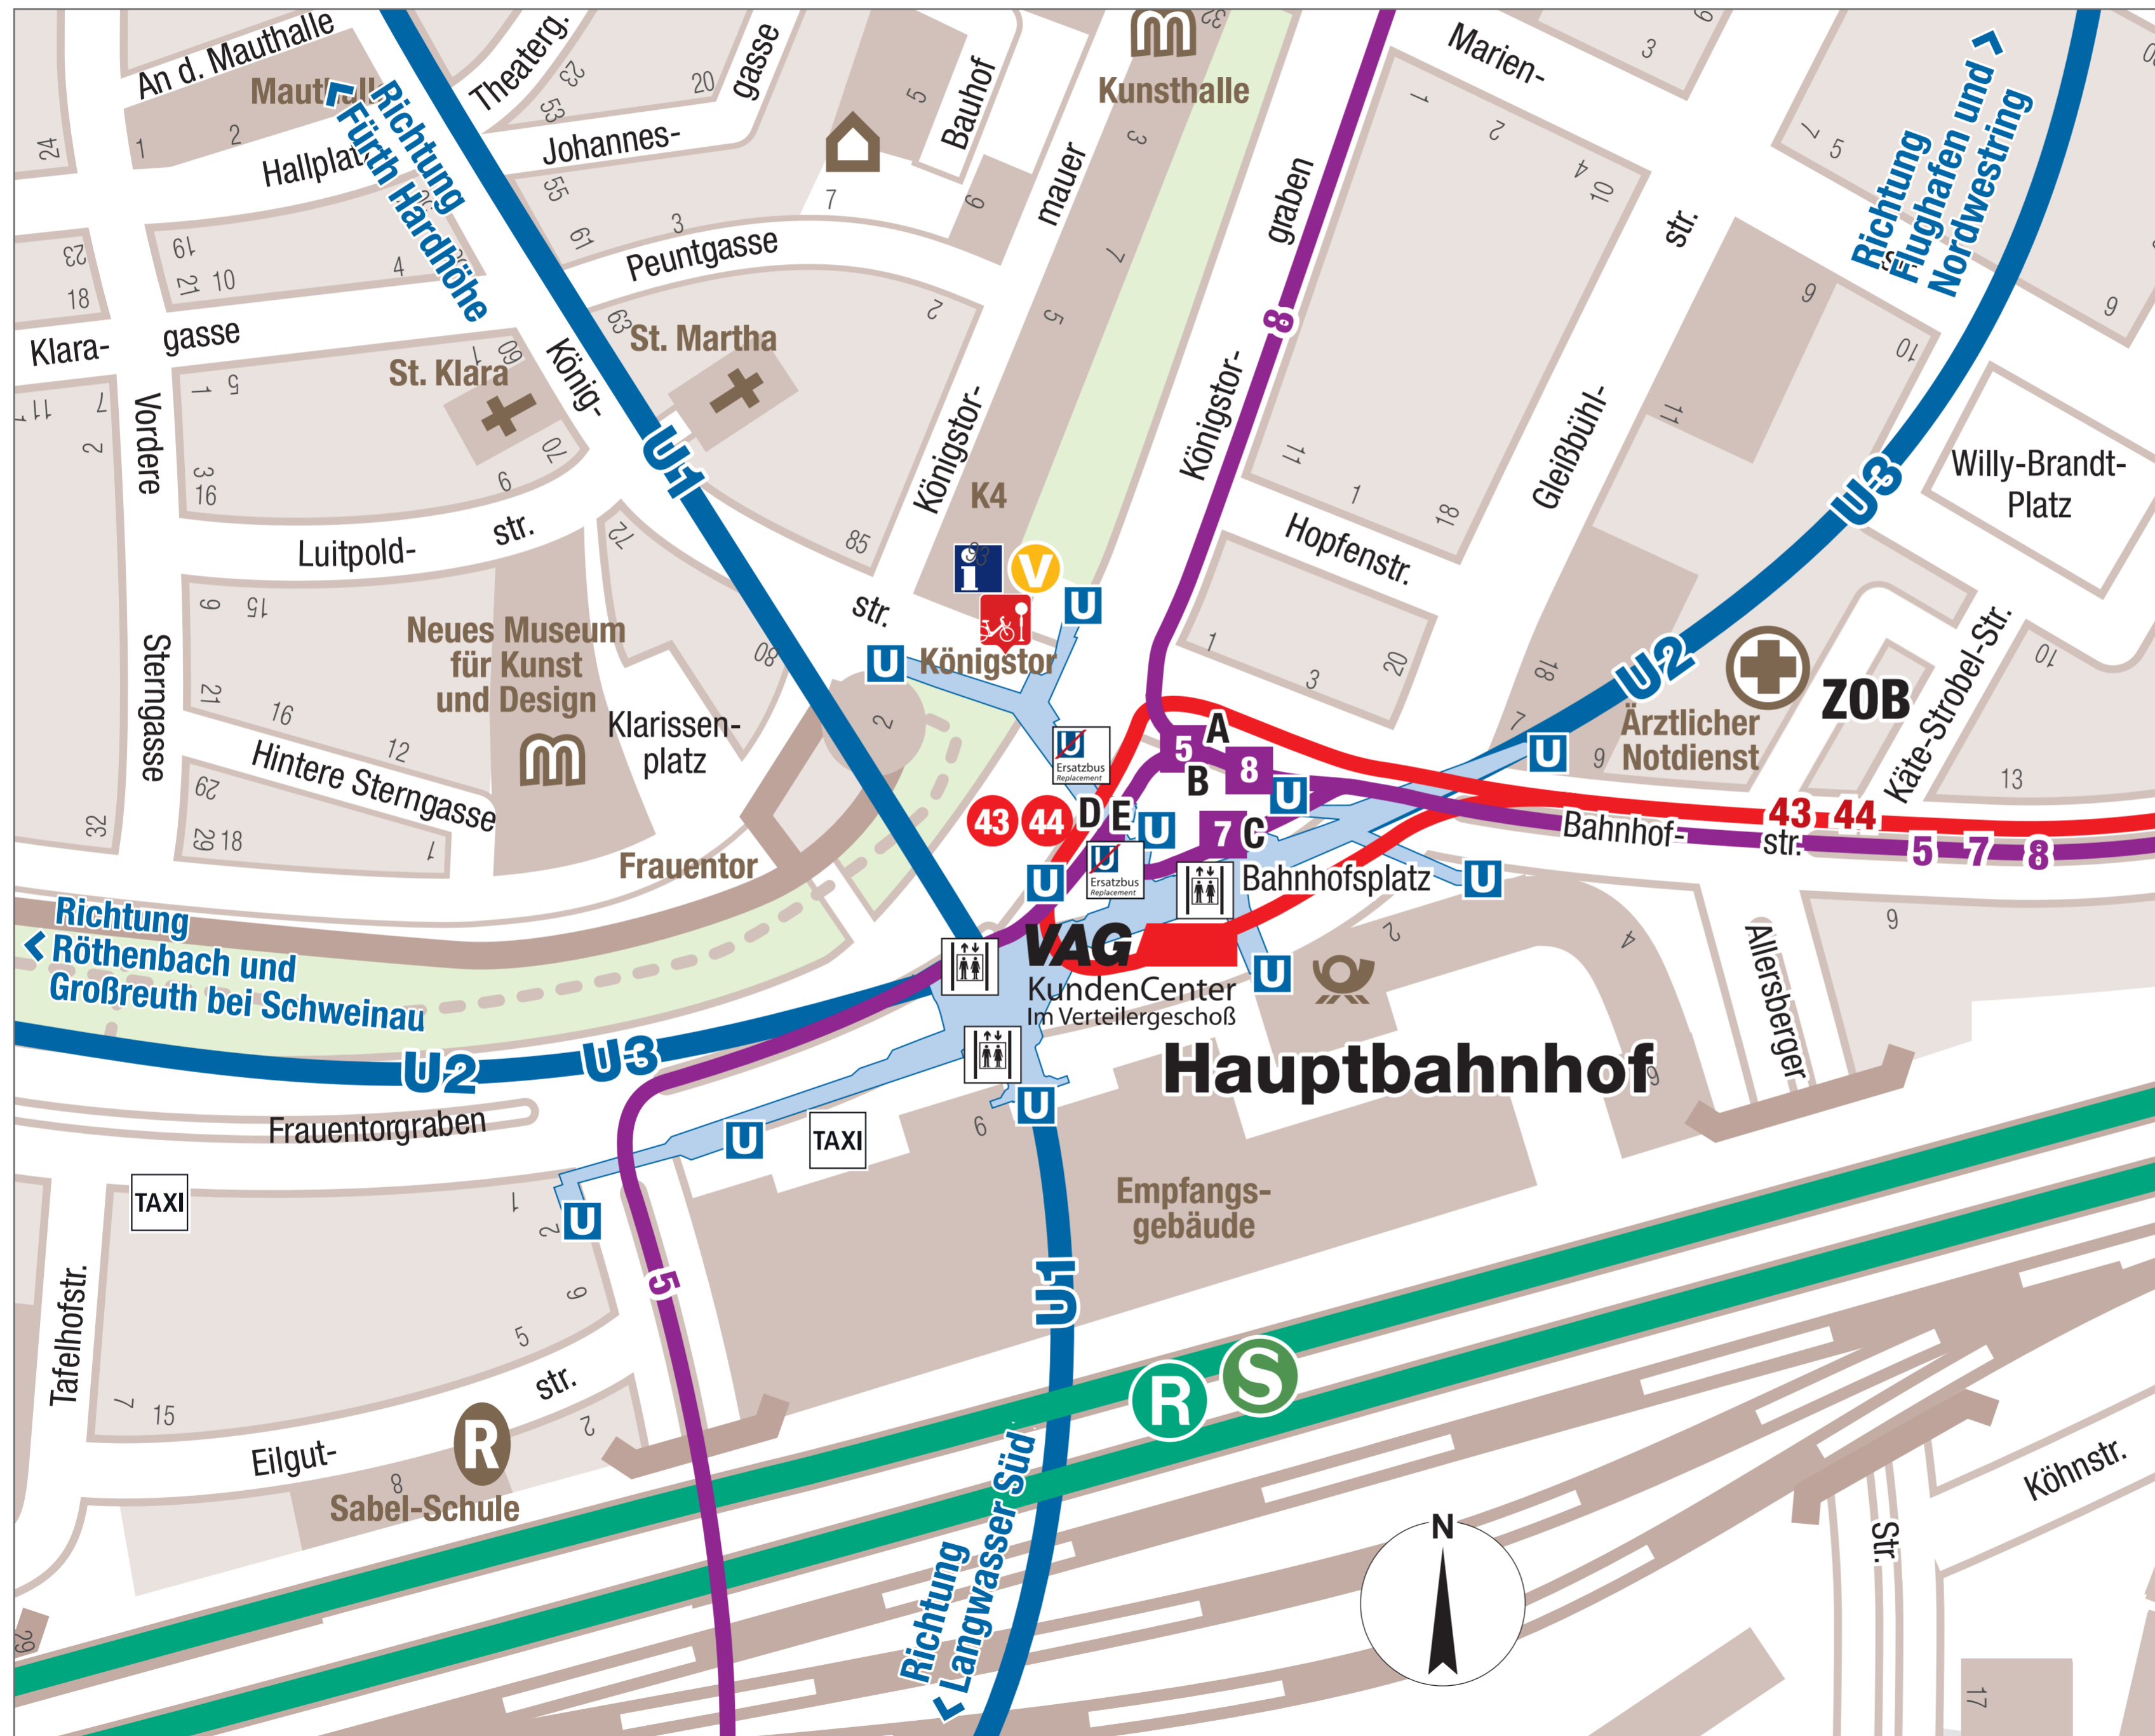

Umgebungsplan U-Bahnstation Nürnberg Hauptbahnhof

- Fahrkarten-Verkaufsstelle
Königstraße 93
- VAG_Rad Station

Nürnberg Hauptbahnhof

Linie	Richtung	Steig
5	Business Tower - Mögeldorf - Tiergarten	B
5	Aufseßplatz - Frankenstr. - Südfriedhof - Worzeldorfer Str.	A
8	Rathenauplatz - Erlenstegen	A
8	Scheurlstr. - Schweiggerstraße - Doku-Zentrum	B
7	Schweiggerstr. - Tristanstr.	C
43	Zerzabelshof Mitte - Heinemannbrücke	D
44	Zerzabelshof Mitte - Zerzabelshof Ost	D
	U-Bahn Ersatzbus U1 Langwasser Süd U2 Flughafen U3 Nordwestring	E E E
	U-Bahn Ersatzbus U1 Fürth Hardhöhe U2 Röthenbach U3 Gustav-Adolf-Straße (Großreuth bei Schweinau)	D D D

Hauptbahnhof DB

weitere Umsteigemöglichkeiten zu den Bahnen sowie zum Fernverkehr

Verkehrsverbund Großraum Nürnberg

Partner im VGN