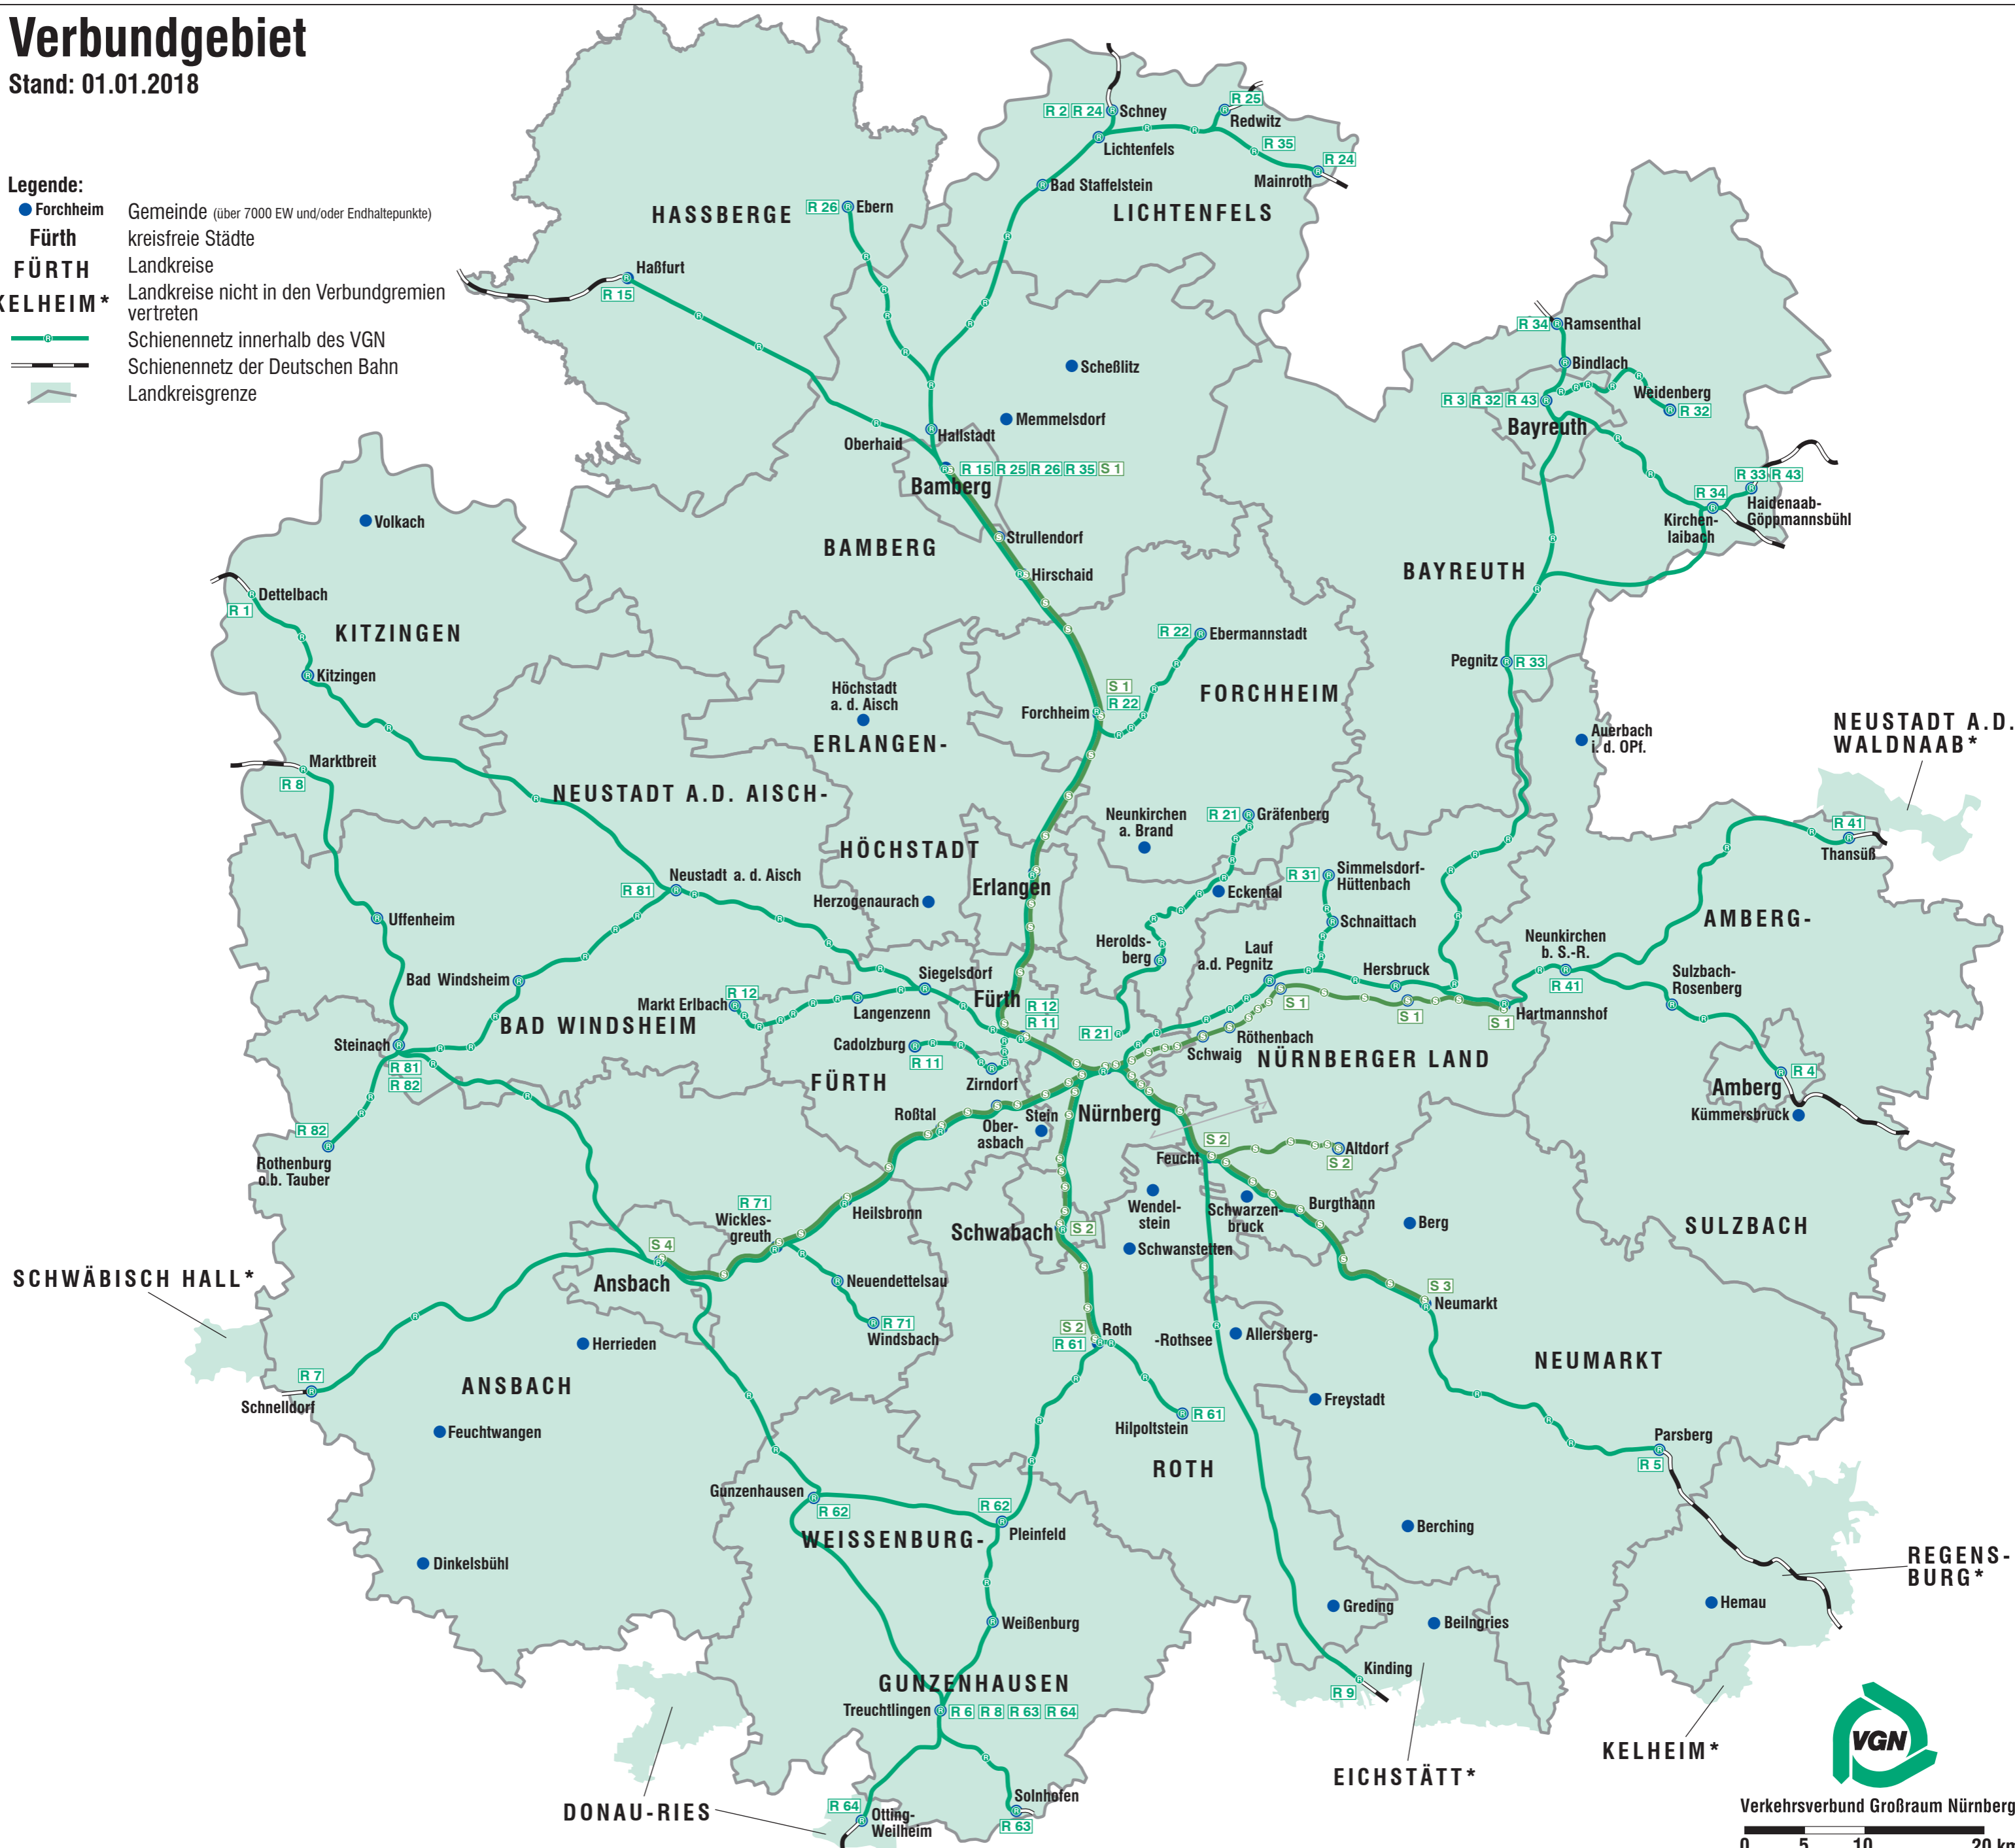

Verbundgebiet

Stand: 01.01.2018

Legende:

- Forchheim
- Fürth
- FÜRTH**
- KELHEIM ***
- Gemeindegrenze (über 7000 EW und/oder Endhaltepunkte)
- kreisfreie Städte
- Landkreise
- Landkreise nicht in den Verbundgremien vertreten
- Schienennetz innerhalb des VGN
- Schienennetz der Deutschen Bahn
- Landkreisgrenze

Verkehrsverbund Großraum Nürnberg

0 5 10 20 km