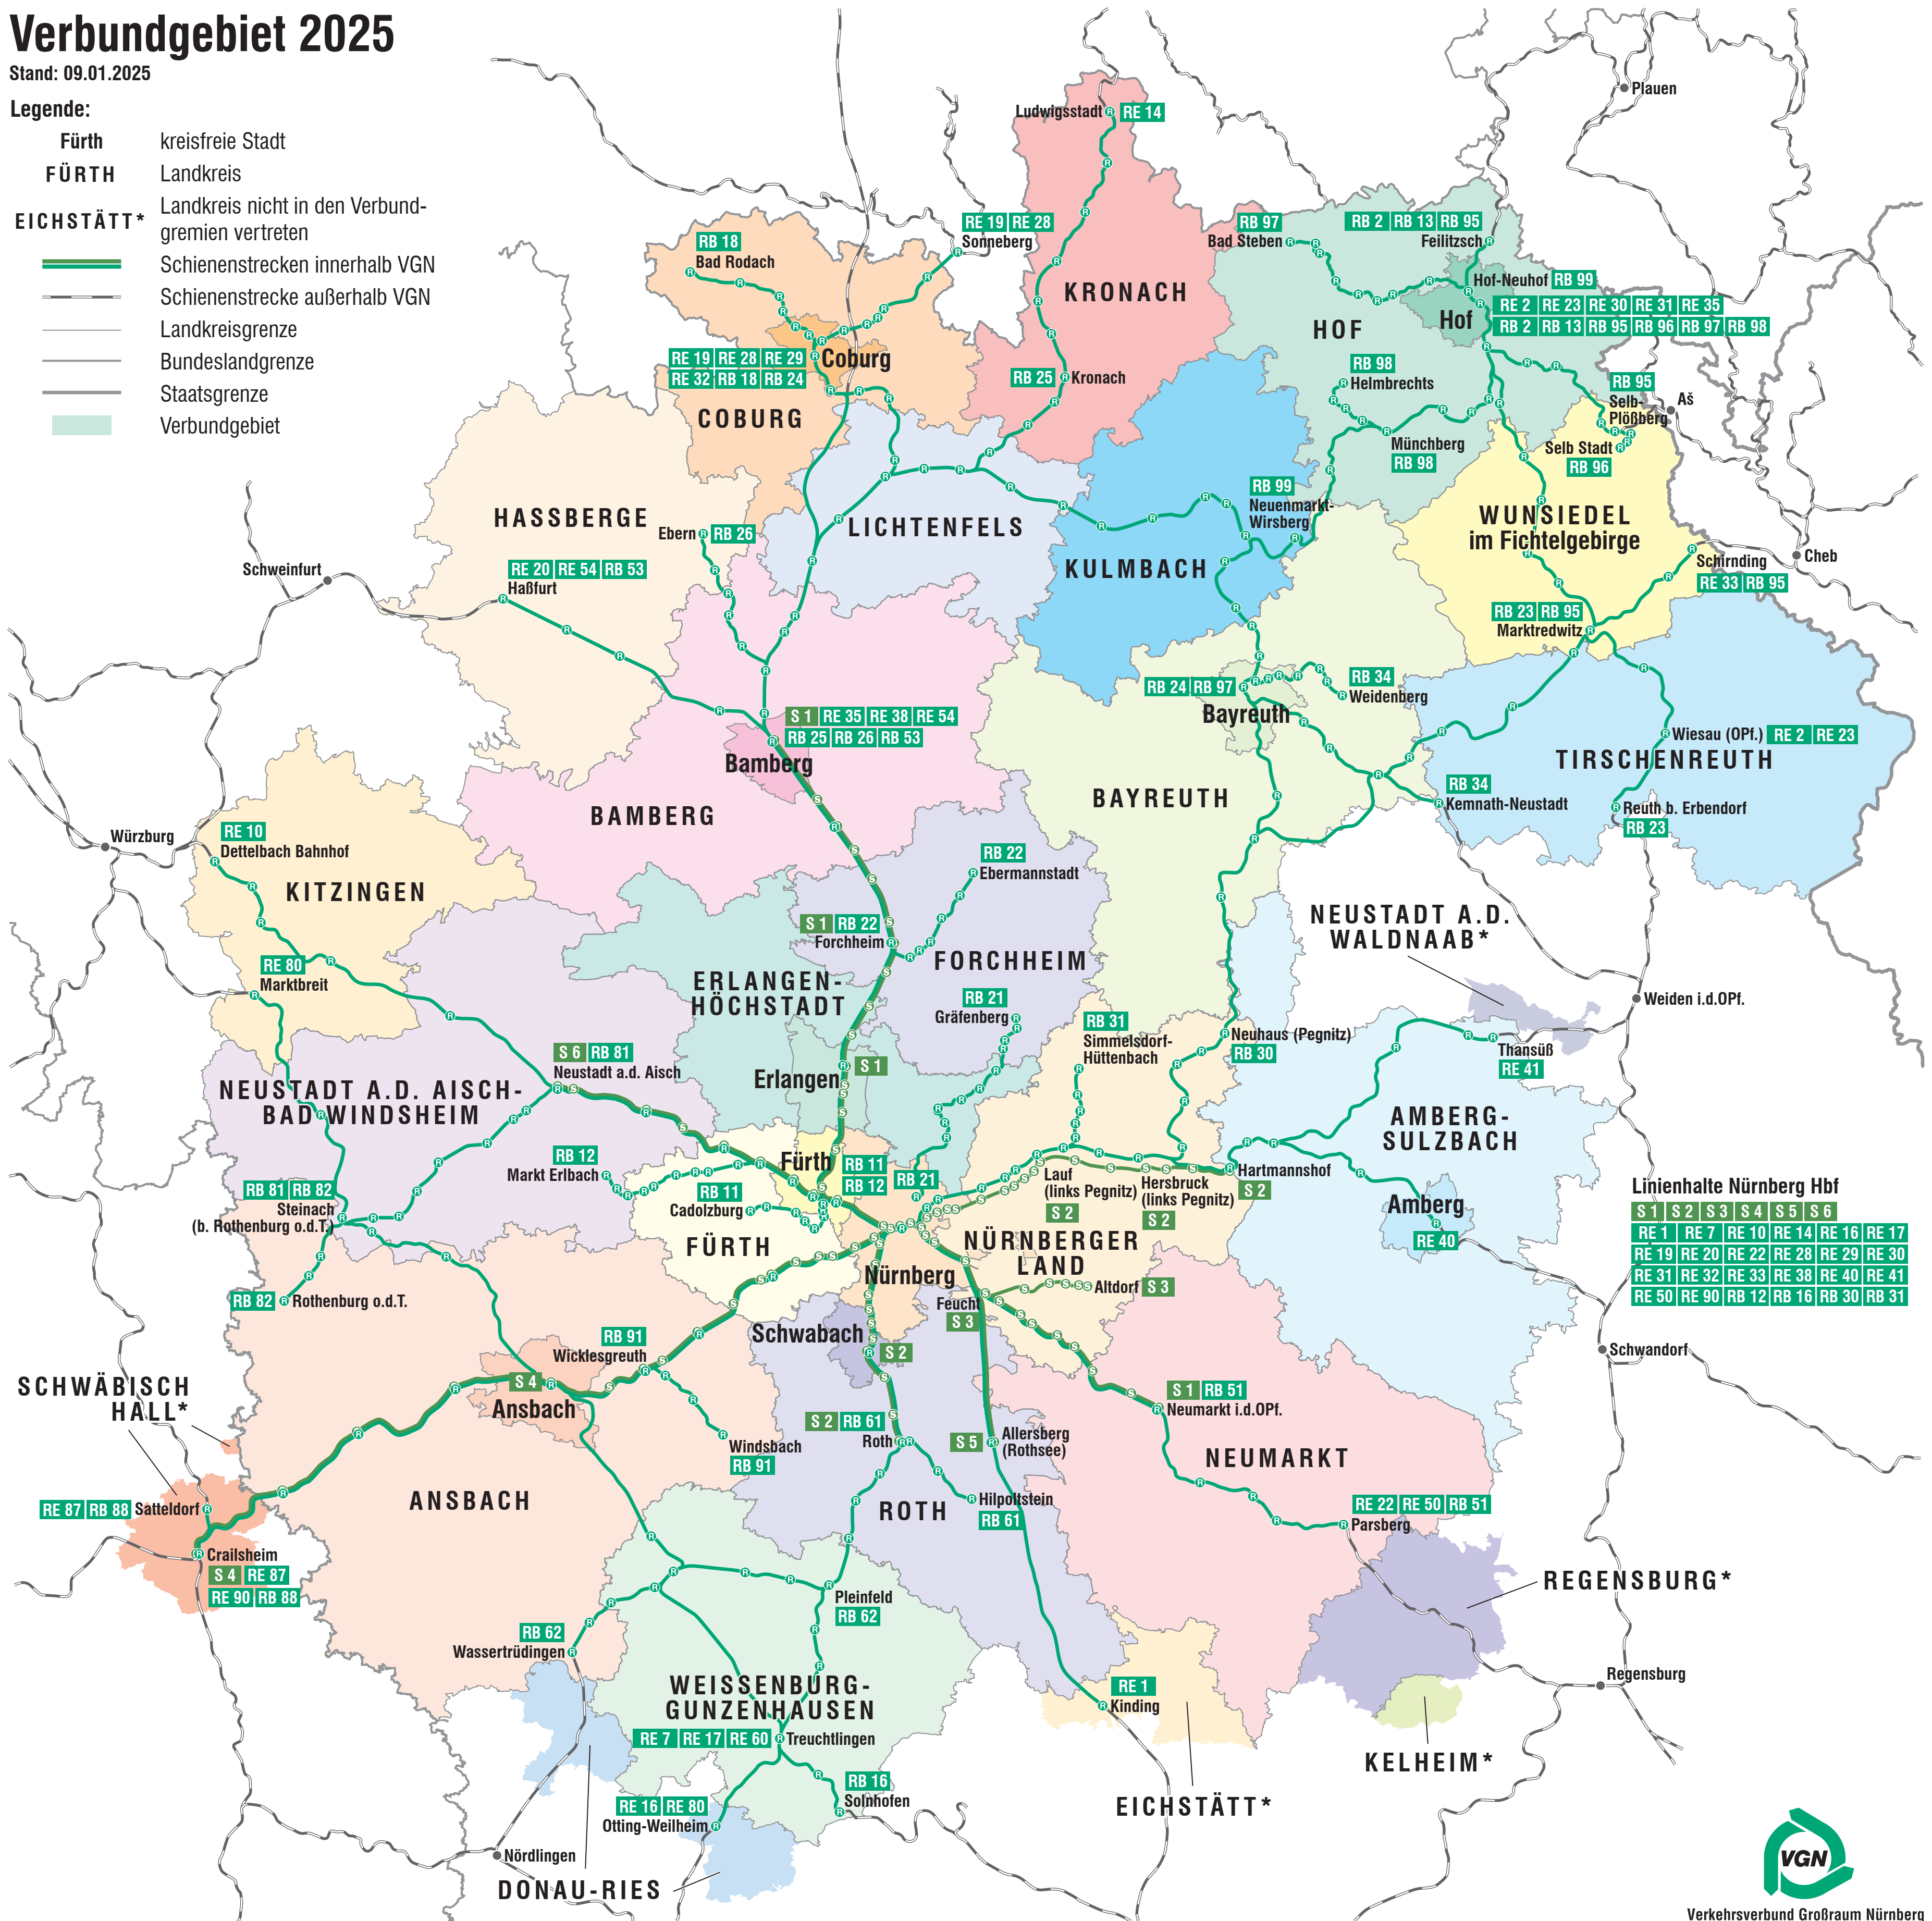

Verbundgebiet 2025

Stand: 09.01.2025

Legende:

- Fürth** kreisfreie Stadt
- FÜRTH** Landkreis
- EICHSTÄTT*** Landkreis nicht in den Verbundgremien vertreten
-  Schienenstrecken innerhalb VGN
-  Schienenstrecke außerhalb VGN
-  Landkreisgrenze
-  Bundeslandgrenze
-  Staatsgrenze
-  Verbundgebiet

Linienhalte Nürnberg Hbf

S 1	S 2	S 3	S 4	S 5	S 6
RE 1	RE 7	RE 10	RE 14	RE 16	RE 17
RE 19	RE 20	RE 22	RE 28	RE 29	RE 30
RE 31	RE 32	RE 33	RE 38	RE 40	RE 41
RE 50	RE 90	RB 12	RB 16	RB 30	RB 31