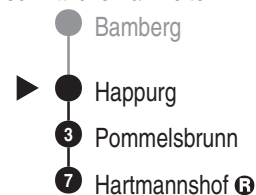

**S1****DB BAHN**

DB Regio AG - Regio Franken

Hintern Bahnhof 33, 90459 Nürnberg

ReiseService-Tel. 01805 996633

(14 Cent/Min aus dem Dt. Festnetz,

Tarif bei Mobilfunk max. 42 Cent/Min

www.bahn.de

kundendialog.bayern@deutschebahn.com

Abfahrten auf Ihr Handy:
QR-Code abfotografieren<http://m.vgn.de/ezm/de:09574:7400>

Abfahrtszeiten ab

Happurg

Richtung

Hartmannshof

Durchschnittliche Fahrzeiten in Minuten

Änderungsfahrplan, gültig ab 07.02.2026

V24 = nur in Nächten Fr zu Sa, Sa zu So u. in Nächten zu Feiertagen, auch in Nächten zu Heiligabend (23. zu 24.12.) u. zu Silvester (30. zu 31.12.)

NuS = verkehrt nur in der Nacht vom 31.12. auf 01.01.