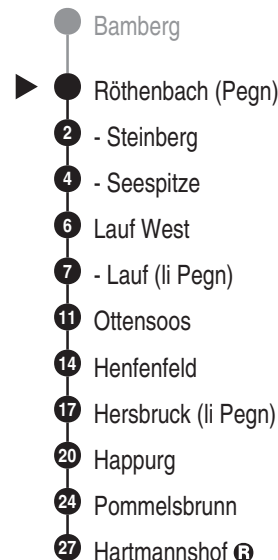

DB BAHN

DB Regio AG - Regio Franken
 Hinterm Bahnhof 33, 90459 Nürnberg
 ReiseService-Tel. 01805 996633
 (14 Cent/Min aus dem Dt. Festnetz,
 Tarif bei Mobilfunk max. 42 Cent/Min)
 www.bahn.de
 kundendialog.bayern@deutschebahn.com

Abfahrten auf Ihr Handy:
 QR-Code abfotografieren

<http://m.vgn.de/ezm/de:09574:7700>

Abfahrtszeiten ab
Röthenbach (Pegn)

Richtung

Hartmannshof

Durchschnittliche Fahrzeiten in Minuten

Änderungsfahrplan, gültig ab 07.02.2026

■ = verkehrt bis Lauf (li Pegn)
 * = verkehrt bis Hersbruck (li Pegn)

V24 = nur in Nächten Fr zu Sa, Sa zu So u. in Nächten zu Feiertagen,
 auch in Nächten zu Heiligabend (23. zu 24.12.) u. zu Silvester (30.
 zu 31.12.)

NuS = verkehrt nur in der Nacht vom 31.12. auf 01.01.
 T50 = nicht freitags