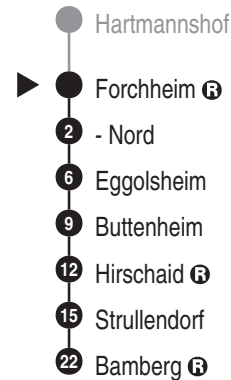

**S1****DB BAHN**

DB Regio AG - Regio Franken

Hintern Bahnhof 33, 90459 Nürnberg

ReiseService-Tel. 01805 996633

(14 Cent/Min aus dem Dt. Festnetz,

Tarif bei Mobilfunk max. 42 Cent/Min

www.bahn.de

kundendialog.bayern@deutschebahn.com

Abfahrten auf Ihr Handy:  
QR-Code abfotografieren<http://m.vgn.de/ezm/de:09474:9000>

Abfahrtszeiten ab

**Forchheim**

Richtung

**Bamberg**

Durchschnittliche Fahrzeiten in Minuten

Änderungsfahrplan, gültig ab 07.02.2026

Uhr	Montag - Freitag	Samstag	Sonn- / Feiertag	Uhr
5	24			5
6	24	24	24	6
7	24	24	24	7
8	24	24	24	8
9	24	24	24	9
10	24	24	24	10
11	24	24	24	11
12	24	24	24	12
13	24	24	24	13
14	24	24	24	14
15	24	24	24	15
16	24	24	24	16
17	24	24	24	17
18	24	24	24	18
19	24	24	24	19
20	24	24	24	20
21	24	24	24	21
22	24	24	24	22
23	24	24	24	23
0	24	24	24	0
1	24	04	04	1
2	03 <sup>V24</sup>	03	03 <sup>V24</sup>	2
3	03 <sup>V24</sup>	03	03 <sup>V24</sup>	3
4	03 <sup>V24</sup>	03	03 <sup>V24</sup>	4

V24 = nur in Nächten Fr zu Sa, Sa zu So u. in Nächten zu Feiertagen, auch in Nächten zu Heiligabend (23. zu 24.12.) u. zu Silvester (30. zu 31.12.)