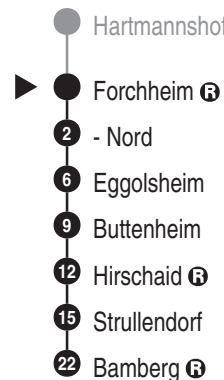

**S1****DB BAHN**

DB Regio AG - Regio Franken

Hintern Bahnhof 33, 90459 Nürnberg

ReiseService-Tel. 01805 996633

(14 Cent/Min aus dem Dt. Festnetz,

Tarif bei Mobilfunk max. 42 Cent/Min

www.bahn.de

kundendialog.bayern@deutschebahn.com

Abfahrten auf Ihr Handy:  
QR-Code abfotografieren<http://m.vgn.de/ezm/de:09474:9000>

Abfahrtszeiten ab

**Forchheim**

Richtung

**Bamberg**

Durchschnittliche Fahrzeiten in Minuten

Änderungsfahrplan, gültig ab 07.02.2026

Uhr	Montag - Freitag	Samstag	Sonn- / Feiertag	Uhr
5	24			5
6	24	24	24	6
7	24	24	24	7
8	24	24	24	8
9	24	24	24	9
10	24	24	24	10
11	24	24	24	11
12	24	24	24	12
13	24	24	24	13
14	24	24	24	14
15	24	24	24	15
16	24	24	24	16
17	24	24	24	17
18	24	24	24	18
19	24	24	24	19
20	24	24	24	20
21	24	24	24	21
22	24	24	24	22
23	24	24	24	23
0	24	24	24	0
1	24	04	04	1
2	03 <sup>V24</sup>	03	03 <sup>V24</sup>	2
3	03 <sup>V24</sup>	03	03 <sup>V24</sup>	3
4	03 <sup>V24</sup>	03	03 <sup>V24</sup>	4

V24 = nur in Nächten Fr zu Sa, Sa zu So u. in Nächten zu Feiertagen, auch in Nächten zu Heiligabend (23. zu 24.12.) u. zu Silvester (30. zu 31.12.)