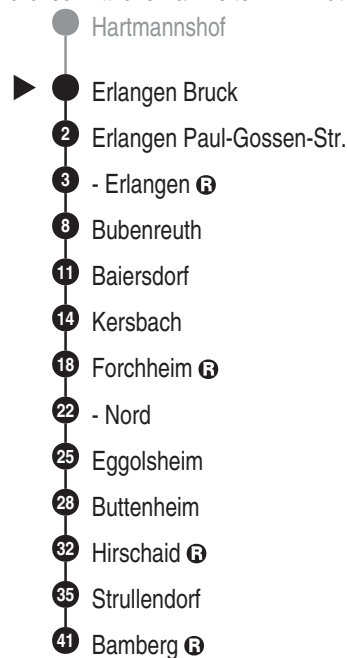

DB BAHN

DB Regio AG - Regio Franken

Hinterm Bahnhof 33, 90459 Nürnberg

ReiseService-Tel. 01805 996633

(14 Cent/Min aus dem Dt. Festnetz,

Tarif bei Mobilfunk max. 42 Cent/Min)

www.bahn.de

kundendialog.bayern@deutschebahn.com

 Abfahrten auf Ihr Handy:
QR-Code abfotografieren

<http://m.vgn.de/ezm/de:09562:3410>

 Abfahrtszeiten ab
Erlangen Bruck

Richtung

Bamberg

Durchschnittliche Fahrzeiten in Minuten

Änderungsfahrplan, gültig ab 07.02.2026

Uhr	Montag - Freitag			Samstag		Sonn- / Feiertag		Uhr
5	04	23*	43*					5
6	04	23*	43*	04	43*	04	43*	6
7	04	23*	43*	04	43*	04	43*	7
8	04	23*	44 [■]	04	44*	04	44*	8
9	04	25*	43 [■]	04	43*	04	43*	9
10	04	23*	45 [■]	04	45*	04	45*	10
11	04	23*	43 [■]	04	43*	04	43*	11
12	04	23*	43 [■]	04	43*	04	43*	12
13	04	23*	43 [■]	04	43*	04	43*	13
14	04	23*	43 [■]	04	43*	04	43*	14
15	04	24*	43*	04	43*	04	43*	15
16	04	23*	43*	04	43*	04	43*	16
17	04	23*	43*	04	43*	04	43*	17
18	04	23*	43*	04	43*	04	43*	18
19	04	23*	43 [■]	04	43*	04	43*	19
20	04	23*	43 [■]	04	43*	04	43*	20
21	04	23 [■]	43*	04	43*	04	43*	21
22	04	44 [■]		04	44 [■]	04	44 [■]	22
23	04	44 [■]		04	44 [■]	04	44 [■]	23
0	04			04	44	04	44	0
1	04	44 ^{V24}		44		44 ^{V24}		1
2	44 ^{V24}			44		44 ^{V24}		2
3	44 ^{V24}			44		44 ^{V24}		3

■ = verkehrt bis Erlangen

* = verkehrt bis Forchheim

V24 = nur in Nächten Fr zu Sa, Sa zu So u. in Nächten zu Feiertagen, auch in Nächten zu Heiligabend (23. zu 24.12.) u. zu Silvester (30. zu 31.12.)