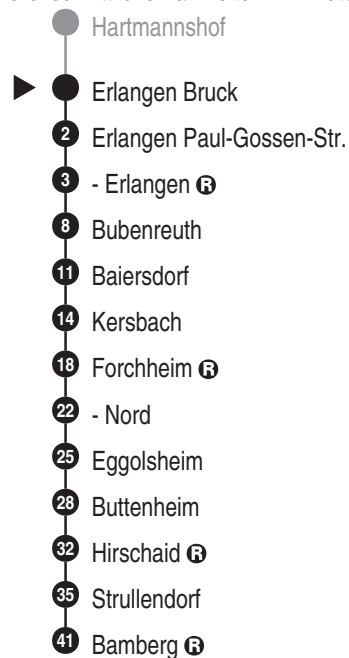

**S1****DB BAHN**

DB Regio AG - Regio Franken

Hintern Bahnhof 33, 90459 Nürnberg

ReiseService-Tel. 01805 996633

(14 Cent/Min aus dem Dt. Festnetz,

Tarif bei Mobilfunk max. 42 Cent/Min

www.bahn.de

kundendialog.bayern@deutschebahn.com

Abfahrten auf Ihr Handy:
QR-Code abfotografieren<http://m.vgn.de/ezm/de:09562:3410>Abfahrtszeiten ab
Erlangen Bruck

Richtung

Bamberg

Durchschnittliche Fahrzeiten in Minuten

Änderungsfahrplan, gültig ab 07.02.2026

Uhr	Montag - Freitag	Samstag	Sonn- / Feiertag	Uhr
5	04 23* 43*			5
6	04 23* 43*	04 43*	04 43*	6
7	04 23* 43*	04 43*	04 43*	7
8	04 23* 44 [■]	04 44*	04 44*	8
9	04 25* 43 [■]	04 43*	04 43*	9
10	04 23* 45 [■]	04 45*	04 45*	10
11	04 23* 43 [■]	04 43*	04 43*	11
12	04 23* 43 [■]	04 43*	04 43*	12
13	04 23* 43 [■]	04 43*	04 43*	13
14	04 23* 43 [■]	04 43*	04 43*	14
15	04 24* 43*	04 43*	04 43*	15
16	04 23* 43*	04 43*	04 43*	16
17	04 23* 43*	04 43*	04 43*	17
18	04 23* 43*	04 43*	04 43*	18
19	04 23* 43 [■]	04 43*	04 43*	19
20	04 23* 43 [■]	04 43*	04 43*	20
21	04 23 [■] 43*	04 43*	04 43*	21
22	04 44 [■]	04 44 [■]	04 44 [■]	22
23	04 44 [■]	04 44 [■]	04 44 [■]	23
0	04	04 44	04 44	0
1	04 44 ^{V24}	44	44 ^{V24}	1
2	44 ^{V24}	44	44 ^{V24}	2
3	44 ^{V24}	44	44 ^{V24}	3

■ = verkehrt bis Erlangen

* = verkehrt bis Forchheim

V24 = nur in Nächten Fr zu Sa, Sa zu So u. in Nächten zu Feiertagen, auch in Nächten zu Heiligabend (23. zu 24.12.) u. zu Silvester (30. zu 31.12.)