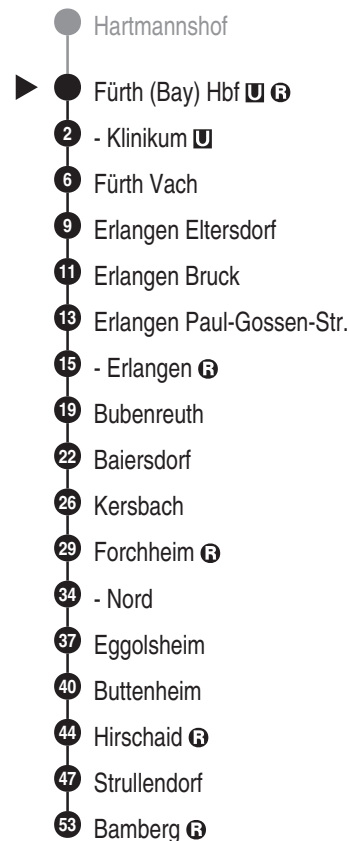

**S1****DB BAHN**

DB Regio AG - Regio Franken

Hintern Bahnhof 33, 90459 Nürnberg

ReiseService-Tel. 01805 996633

(14 Cent/Min aus dem Dt. Festnetz,

Tarif bei Mobilfunk max. 42 Cent/Min

www.bahn.de

kundendialog.bayern@deutschebahn.com

Abfahrten auf Ihr Handy:
QR-Code abfotografieren<http://m.vgn.de/ezm/de:09563:2110>

Abfahrtszeiten ab

Fürth (Bay) Hbf

Richtung

Bamberg

Änderungsfahrplan, gültig ab 07.02.2026

Durchschnittliche Fahrzeiten in Minuten

Uhr	Montag - Freitag	Samstag	Sonn- / Feiertag	Uhr
4	52			4
5	11* 31* 52	52	52	5
6	11* 32* 52	32* 52	32* 52	6
7	11* 31* 52	31* 52	31* 52	7
8	11* 32 [■] 52	32* 52	32* 52	8
9	13* 31 [■] 52	31* 52	31* 52	9
10	11* 33 [■] 52	33* 52	33* 52	10
11	11* 31 [■] 52	31* 52	31* 52	11
12	11* 28 [■] 52	28* 52	28* 52	12
13	11* 31 [■] 52	31* 52	31* 52	13
14	11* 31 [■] 52	31* 52	31* 52	14
15	12* 31* 52	31* 52	31* 52	15
16	11* 28* 52	28* 52	28* 52	16
17	11* 31* 52	31* 52	31* 52	17
18	11* 31* 52	31* 52	31* 52	18
19	11* 31 [■] 52	31* 52	31* 52	19
20	11* 31 [■] 52	31* 52	31* 52	20
21	11 [■] 31* 52	31* 52	31* 52	21
22	32 [■] 52	32 [■] 52	32 [■] 52	22
23	32 [■] 52	32 [■] 52	32 [■] 52	23
0	52	32	32	0
1	33 ^{V24}	33	33 ^{V24}	1
2	33 ^{V24}	33	33 ^{V24}	2
3	33 ^{V24}	33	33 ^{V24}	3

■ = verkehrt bis Erlangen

* = verkehrt bis Forchheim

V24 = nur in Nächten Fr zu Sa, Sa zu So u. in Nächten zu Feiertagen, auch in Nächten zu Heiligabend (23. zu 24.12.) u. zu Silvester (30. zu 31.12.)