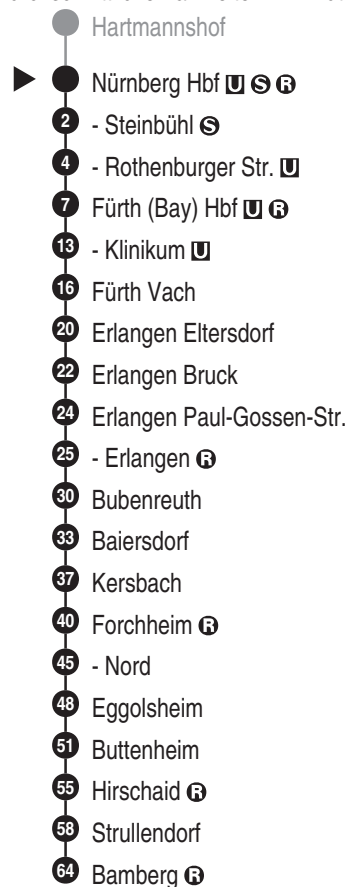

DB BAHN

DB Regio AG - Regio Franken
 Hintern Bahnhof 33, 90459 Nürnberg
 ReiseService-Tel. 01805 996633
 (14 Cent/Min aus dem Dt. Festnetz,
 Tarif bei Mobilfunk max. 42 Cent/Min)
 www.bahn.de
 kundendialog.bayern@deutschebahn.com

Abfahrten auf Ihr Handy:
 QR-Code abfotografieren

<http://m.vgn.de/ezm/de:09564:510>

Abfahrtszeiten ab

Nürnberg Hbf

Richtung

Bamberg

Änderungsfahrplan, gültig ab 07.02.2026

Durchschnittliche Fahrzeiten in Minuten

Uhr	Montag - Freitag	Samstag	Sonn- / Feiertag	Uhr
4	41			4
5	00* 20* 41	41	41	5
6	00* 21* 41	21* 41	21* 41	6
7	00* 20* 41	20* 41	20* 41	7
8	00* 21■ 41	21* 41	21* 41	8
9	01* 20■ 41	20* 41	20* 41	9
10	00* 21■ 41	21* 41	21* 41	10
11	00* 20■ 41	20* 41	20* 41	11
12	00* 20■ 41	20* 41	20* 41	12
13	00* 20■ 41	20* 41	20* 41	13
14	00* 20■ 41	20* 41	20* 41	14
15	01* 20* 41	20* 41	20* 41	15
16	00* 20* 41	20* 41	20* 41	16
17	00* 20* 41	20* 41	20* 41	17
18	00* 20* 41	20* 41	20* 41	18
19	00* 20■ 41	20* 41	20* 41	19
20	00* 20■ 41	20* 41	20* 41	20
21	00■ 20* 41	20* 41	20* 41	21
22	21■ 41	21■ 41	21■ 41	22
23	21■ 41	21■ 41	21■ 41	23
0	41	21	21	0
1	25 ^{V24}	25	25 ^{V24}	1
2	25 ^{V24}	25	25 ^{V24}	2
3	25 ^{V24}	25	25 ^{V24}	3

■ = verkehrt bis Erlangen
 * = verkehrt bis Forchheim

V24 = nur in Nächten Fr zu Sa, Sa zu So u. in Nächten zu Feiertagen, auch in Nächten zu Heiligabend (23. zu 24.12.) u. zu Silvester (30. zu 31.12.)