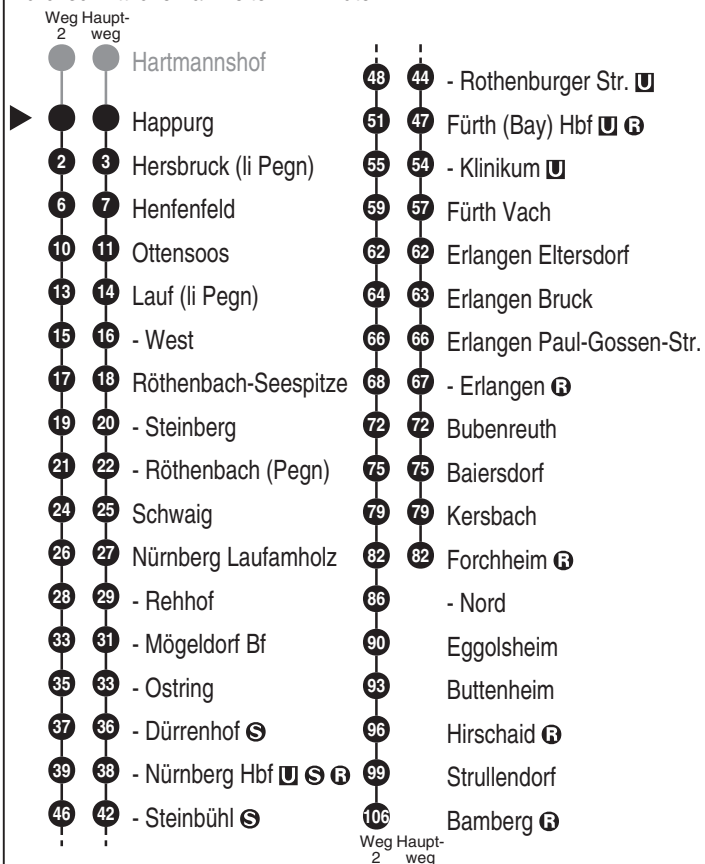

DB BAHN

DB Regio AG - Regio Franken
Hintern Bahnhof 33, 90459 Nürnberg
ReiseService-Tel. 01805 996633
(14 Cent/Min aus dem Dt. Festnetz,
Tarif bei Mobilfunk max. 42 Cent/Min)
www.bahn.de
kundendialog.bayern@deutschebahn.com

Abfahrten auf Ihr Handy:
QR-Code abfotografieren

<http://m.vgn.de/ezm/de:09574:7400>

Abfahrtszeiten ab

Happurg

Richtung

Röthenbach a.d.Pegn.

Forchheim

(Bamberg)

Änderungsfahrplan, gültig ab 07.02.2026

Durchschnittliche Fahrzeiten in Minuten

Uhr	Montag - Freitag	Samstag	Sonn- / Feiertag	Uhr
4	39	39[■]		4
5	19	39	39	5
6	00² 39	39	39	6
7	21	39	39	7
8	00² 39*	39	39	8
9	39*	39	39	9
10	39*	39	39	10
11	39*	39	39	11
12	39*	39	39	12
13	39*	39	39	13
14	39	39	39	14
15	39	39	39	15
16	39	39	39	16
17	39	39	39	17
18	39*	39	39	18
19	39*	39	39	19
20	39	39	39	20
21	39*	39*	39*	21
22	39*	39*	39*	22
23	39[■]	39[■]	39[■]	23
0	39²_{V24}	39²	39²_{V24}	0
1	39²_{V24}	39²	39²_{V24}	1
2	39²_{V24}	39²	39²_{V24}	2
3		39[■]_{NuS}		3

Fahrten ohne Fahrwegangabe nehmen den Hauptweg

* = verkehrt bis Erlangen

NuS = verkehrt nur in der Nacht vom 31.12. auf 01.01.

2 = fährt Weg 2

V24 = nur in Nächten Fr zu Sa, Sa zu So u. in Nächten zu Feiertagen, auch in Nächten zu

■ = verkehrt bis Nürnberg Hbf

Heiligabend (23. zu 24.12.) u. zu Silvester (30. zu 31.12.)