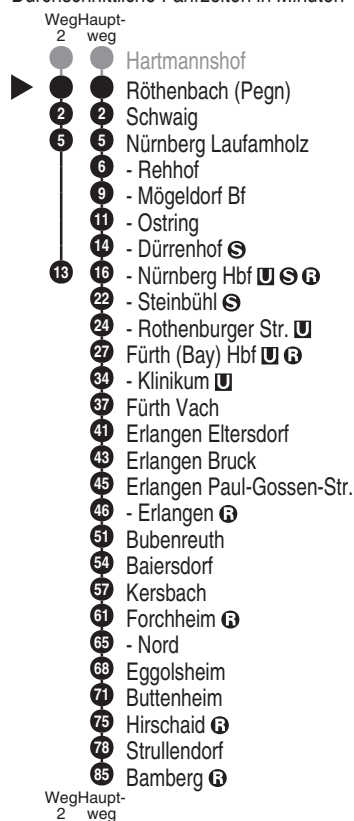

**DB BAHN**  
 DB Regio AG - Regio Franken  
 Hinterm Bahnhof 33, 90459 Nürnberg  
 ReiseService-Tel. 01805 996633  
(14 Cent/Min aus dem Dt. Festnetz,  
 Tarif bei Mobilfunk max. 42 Cent/Min)  
 www.bahn.de  
 kundendialog.bayern@deutschebahn.com

Abfahrten auf Ihr Handy:  
 QR-Code abtrotografieren

<http://m.vgn.de/ezm/de:09574:7700>

Abfahrtszeiten ab  
**Röthenbach (Pegn)**

Richtung  
**Bamberg**

Änderungsfahrplan, gültig ab 07.02.2026

Durchschnittliche Fahrzeiten in Minuten

Fahrten ohne Fahrwegangabe nehmen den Hauptweg \* = verkehrt bis Erlangen  
 2 = fährt Weg 2 ▼ = verkehrt bis Forchheim  
 ■ = verkehrt bis Nürnberg Hbf V24 = nur in Nächten Fr zu Sa, Sa zu So u. in Nächten zu Feiertagen, auch in Nächten zu Heiligabend (23. zu 24.12.) u. zu Silvester (30. zu 31.12.)  
 NuS = verkehrt nur in der Nacht vom 31.12. auf 01.01.