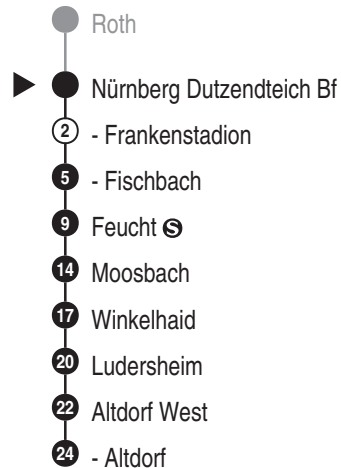

**DB BAHN**

DB Regio AG - Regio Franken

Hintern Bahnhof 33, 90459 Nürnberg

ReiseService-Tel. 01805 996633

(14 Cent/Min aus dem Dt. Festnetz,

Tarif bei Mobilfunk max. 42 Cent/Min)

www.bahn.de

kundendialog.bayern@deutschebahn.com

 Abfahrten auf Ihr Handy:  
QR-Code abfotografieren

<http://m.vgn.de/ezm/de:09564:1510>

Abfahrtszeiten ab

**Nürnberg Dutzensteich Bf**

Richtung

**Frankenstadion**
**Feucht ☉**
**Altdorf**

Gültig ab 14.12.2025

**Informationen zur Kurzstrecke**
 Alle mit einer weißen Perle gekennzeichneten Haltestellen sind auf direktem Wege mit dem gültigen Kurzstreckentarif erreichbar.

Durchschnittliche Fahrzeiten in Minuten