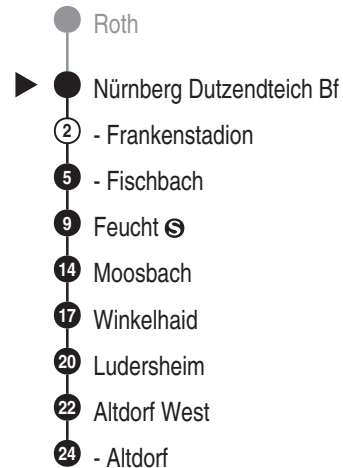

DB BAHN

DB Regio AG - Regio Franken

Hinterm Bahnhof 33, 90459 Nürnberg

ReiseService-Tel. 01805 996633

(14 Cent/Min aus dem Dt. Festnetz,

Tarif bei Mobilfunk max. 42 Cent/Min)

www.bahn.de

kundendialog.bayern@deutschebahn.com

Abfahrten auf Ihr Handy:
QR-Code abfotografieren

<http://m.vgn.de/ezm/de:09564:1510>

Abfahrtszeiten ab

Nürnberg Dutzensteich Bf

Richtung

Frankenstadion

Feucht ☉

Altdorf

Gültig ab 14.12.2025

Informationen zur Kurzstrecke

☐ Alle mit einer weißen Perle gekennzeichneten Haltestellen sind auf direktem Wege mit dem gültigen Kurzstreckentarif erreichbar.

Durchschnittliche Fahrzeiten in Minuten

Uhr	Montag - Freitag	Samstag	Sonn- / Feiertag	Uhr
4	39 59			4
5	19 39 59	19	19	5
6	19 39 59	19 39	19 39	6
7	19 39 59	19 39	19 39	7
8	19 39	19 39	19 39	8
9	19 39	19 39	19 39	9
10	19 39	19 39	19 39	10
11	19 39	19 39	19 39	11
12	19 39 59	19 39	19 39	12
13	19 39	19 39	19 39	13
14	19 39 59	19 39	19 39	14
15	19 39 59	19 39	19 39	15
16	19 39 59	19 39	19 39	16
17	19 39 59	19 39	19 39	17
18	19 39 59	19 39	19 39	18
19	19 39	19 39	19 39	19
20	19 39	19 39	19 39	20
21	19 39	19 39	19 39	21
22	19 39	19 39	19 39	22
23	39	39	39	23
0	19	19	19	0

Bei Großveranstaltungen im Frankenstadion werden zusätzliche Fahrten angeboten (Bekanntgabe in örtl. Presse).

Von 02.02.2026 bis 05.07.2026 sowie von 01.08.2026 bis 14.09.2026 kommt es zu bereits jetzt angekündigten baubedingten Fahrplanänderungen. Weitere Information finden Sie unter www.vgn.de oder unter

www.bahn.de

Alle Angaben ohne Gewähr

efa103; 31.05.2026 10:14:24; 1-2-1-H; j26; 1510