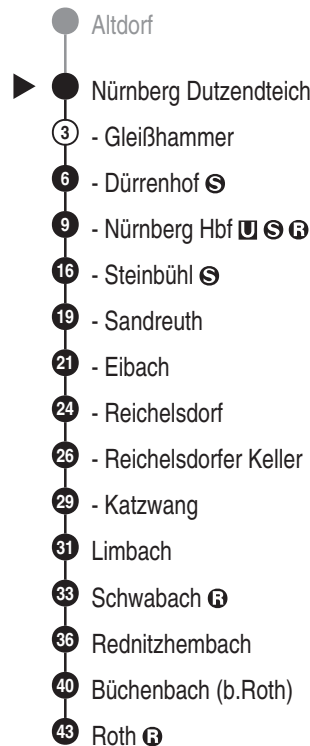

DB BAHN

DB Regio AG - Regio Franken

Hinterm Bahnhof 33, 90459 Nürnberg

ReiseService-Tel. 01805 996633

(14 Cent/Min aus dem Dt. Festnetz,

Tarif bei Mobilfunk max. 42 Cent/Min)

www.bahn.de

kundendialog.bayern@deutschebahn.com

Abfahrten auf Ihr Handy:
QR-Code abfotografieren

<http://m.vgn.de/ezm/de:09564:1510>

Abfahrtszeiten ab

Nürnberg Dutzendteich Bf

Richtung

Nürnberg Hbf

Schwabach

Roth

Gültig ab 14.12.2025

Informationen zur Kurzstrecke

☐ Alle mit einer weißen Perle gekennzeichneten Haltestellen sind auf direktem Wege mit dem gültigen Kurzstreckentarif erreichbar.

Durchschnittliche Fahrzeiten in Minuten

Uhr	Montag - Freitag	Samstag	Sonn- / Feiertag	Uhr
4	57			4
5	37 57	37[■]	37[■]	5
6	17 37 57	37[■]	37[■]	6
7	17 37* 57	17 37[■]	17 37[■]	7
8	17 37*	17 37[■]	17 37[■]	8
9	17 37*	17 37[■]	17 37[■]	9
10	17 37*	17 37[■]	17 37[■]	10
11	17 37*	17 37[■]	17 37[■]	11
12	17 37 57	17 37[■]	17 37[■]	12
13	17 37* 57	17 37[■]	17 37[■]	13
14	17 37*	17 37[■]	17 37[■]	14
15	17 37 57	17 37[■]	17 37[■]	15
16	17 37 57	17 37[■]	17 37[■]	16
17	17 37 57	17 37[■]	17 37[■]	17
18	17 37 57	17 37[■]	17 37[■]	18
19	17 37* 57	17 37[■]	17 37[■]	19
20	17 37*	17 37[■]	17 37[■]	20
21	17 57	17 57	17 57	21
22	17 57	17 57	17 57	22
23	17 57	17 57	17 57	23
0	37^{V13} 37^{V24}	37[■]	37^{V24}	0
1	37^{V24}	37[■]	37^{V24}	1
2	37^{V24}	37[■]	37^{V24}	2

Bei Großveranstaltungen im Frankenstadion werden zusätzliche Fahrten angeboten (Bekanntgabe in örtl. Presse).

Von 02.02.2026 bis 05.07.2026 sowie von 01.08.2026 bis 14.09.2026 kommt es zu bereits jetzt angekündigten baubedingten Fahrplanänderungen. Weitere Information finden Sie unter www.vgn.de oder unter www.bahn.de

■ = verkehrt bis Nürnberg Hbf

* = verkehrt bis Schwabach

V13 = verkehrt in Nächten So zu Mo bis Do zu Fr (So/Mo-Do/Fr), nicht in Nächten zu Feiertagen, auch nicht in Nächten zu Heiligabend (23. zu 24.12.) und zu Silvester (30. zu 31.12.)

V24 = nur in Nächten Fr zu Sa, Sa zu So u. in Nächten zu Feiertagen, auch in Nächten zu Heiligabend (23. zu 24.12.) u. zu Silvester (30. zu 31.12.)