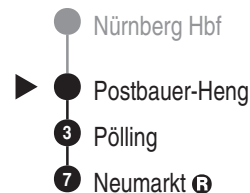

Abfahrten auf Ihr Handy:  
 QR-Code abfotografieren

<http://m.vgn.de/ezm/de:09373:17850>

Abfahrtszeiten ab  
**Postbauer-Heng**

Richtung

**Neumarkt**

Durchschnittliche Fahrzeiten in Minuten

Gültig ab 14.12.2025

Uhr	Montag - Freitag	Samstag	Sonn- / Feiertag	Uhr
5	37 57			5
6	17 37 57	17	17 57	6
7	17 38 57	17 38	17 38	7
8	17 37	17 37	17 37	8
9	17 37	17 37	17 37	9
10	17 37	17 37	17 37	10
11	17 37	17 37	17 37	11
12	17 37	17 37	17 37	12
13	17 37 57	17 37 57	17 37 57	13
14	17 37	17 37	17 37	14
15	17 37	17 37	17 37	15
16	17 37 57	17 37	17 37	16
17	17 37 57	17 37	17 37	17
18	17 37 57	17 37	17 37	18
19	17 37	17 37	17 37	19
20	17 37	17 37	17 37	20
21	17 37	17 37	17 37	21
22	17 37	17 37	17 37	22
23	17 37	17 37	17 37	23
0	17 57 <sup>V24</sup>	17 57	17 57 <sup>V24</sup>	0
1	17 57 <sup>V24</sup>	57	57 <sup>V24</sup>	1
2	57 <sup>V24</sup>	57	57 <sup>V24</sup>	2
3	57 <sup>V24</sup>	57	57 <sup>V24</sup>	3
4		57 <sup>NuS</sup>		4

V24 = nur in Nächten Fr zu Sa, Sa zu So u. in Nächten zu Feiertagen,  
 auch in Nächten zu Heiligabend (23. zu 24.12.) u. zu Silvester (30.  
 zu 31.12.)

NuS = verkehrt nur in der Nacht vom 31.12. auf 01.01.