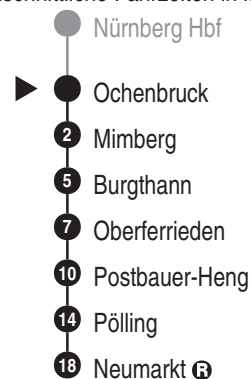

**DB BAHN**

DB Regio AG - Regio Franken

Hinterm Bahnhof 33, 90459 Nürnberg

ReiseService-Tel. 01805 996633

(14 Cent/Min aus dem Dt. Festnetz,

Tarif bei Mobilfunk max. 42 Cent/Min)

www.bahn.de

kundendialog.bayern@deutschebahn.com

 Abfahrten auf Ihr Handy:  
QR-Code abfotografieren

<http://m.vgn.de/ezm/de:09574:7870>

Abfahrtszeiten ab

**Ochenbruck**

Richtung

**Neumarkt **

Durchschnittliche Fahrzeiten in Minuten

Gültig ab 14.12.2025

Uhr	Montag - Freitag		Samstag	Sonn- / Feiertag	Uhr		
5	26	46			5		
6	06	26	46	06	46	6	
7	06	27	46	06	27	7	
8	06	26		06	26	8	
9	06	26		06	26	9	
10	06	26		06	26	10	
11	06	26		06	26	11	
12	06	26		06	26	12	
13	06	26	47	06	26	47	13
14	06	26		06	26		14
15	06	26		06	26		15
16	06	26	47	06	26		16
17	06	26	47	06	26		17
18	06	26	47	06	26		18
19	06	26		06	26		19
20	06	26		06	26		20
21	06	26		06	26		21
22	06	26		06	26		22
23	06	26		06	26		23
0	06	46 <sup>V24</sup>	06	46	06	46 <sup>V24</sup>	0
1	06	46 <sup>V24</sup>	46	46 <sup>V24</sup>	46 <sup>V24</sup>	1	
2	46 <sup>V24</sup>		46	46 <sup>V24</sup>	46 <sup>V24</sup>	2	
3	46 <sup>V24</sup>		46	46 <sup>V24</sup>	46 <sup>V24</sup>	3	
4			46 <sup>NuS</sup>			4	

V24 = nur in Nächten Fr zu Sa, Sa zu So u. in Nächten zu Feiertagen,

NuS = verkehrt nur in der Nacht vom 31.12. auf 01.01.

auch in Nächten zu Heiligabend (23. zu 24.12.) u. zu Silvester (30.

zu 31.12.)