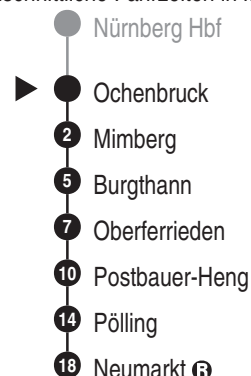

DB BAHN

DB Regio AG - Regio Franken

Hinterm Bahnhof 33, 90459 Nürnberg

ReiseService-Tel. 01805 996633

(14 Cent/Min aus dem Dt. Festnetz,

Tarif bei Mobilfunk max. 42 Cent/Min)

www.bahn.de

kundendialog.bayern@deutschebahn.com

 Abfahrten auf Ihr Handy:
QR-Code abfotografieren

<http://m.vgn.de/ezm/de:09574:7870>

Abfahrtszeiten ab

Ochenbruck

Richtung

Neumarkt 

Durchschnittliche Fahrzeiten in Minuten

Gültig ab 14.12.2025

NuS = verkehrt nur in der Nacht vom 31.12. auf 01.01.

auch in Nächten zu Heiligabend (23. zu 24.12.) u. zu Silvester (30.

zu 31.12.)