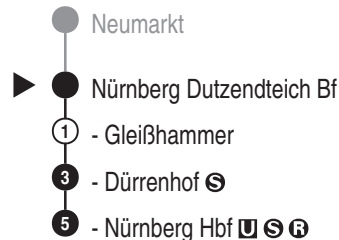

DB BAHN

DB Regio AG - Regio Franken
 Hintern Bahnhof 33, 90459 Nürnberg
 ReiseService-Tel. 01805 996633
 (14 Cent/Min aus dem Dt. Festnetz,
 Tarif bei Mobilfunk max. 42 Cent/Min
 www.bahn.de
 kundendialog.bayern@deutschebahn.com

Abfahrten auf Ihr Handy:
 QR-Code abfotografieren

<http://m.vgn.de/ezm/de:09564:1510>

Abfahrtszeiten ab

Nürnberg Dutzendteich Bf

Richtung

Nürnberg Hbf

Durchschnittliche Fahrzeiten in Minuten

Gültig ab 14.12.2025

Informationen zur Kurzstrecke

- Alle mit einer weißen Perle gekennzeichneten Haltestellen sind auf direktem Wege mit dem gültigen Kurzstreckentarif erreichbar.

Uhr	Montag - Freitag	Samstag	Sonn- / Feiertag	Uhr
5	05 25 45	25	45	5
6	05 25 45	05 45	05 45	6
7	05 28 45	05 45	05 45	7
8	05 25 45	05 45	05 45	8
9	05 45	05 45	05 45	9
10	05 45	05 45	05 45	10
11	05 45	05 45	05 45	11
12	05 45	05 45	05 45	12
13	05 45	05 45	05 45	13
14	05 45	05 45	05 45	14
15	05 45	05 45	05 45	15
16	05 25 45	05 45	05 45	16
17	05 25 45	05 45	05 45	17
18	05 25 45	05 45	05 45	18
19	05 25 45	05 45	05 45	19
20	05 45	05 45	05 45	20
21	05 45	05 45	05 45	21
22	05 45	05 45	05 45	22
23	05	05	05	23
0	10	10	10	0
1	10 45 ^{V24}	10 45	10 45 ^{V24}	1
2	45 ^{V24}	45	45 ^{V24}	2
3		44 ^{NuS}		3

NuS = verkehrt nur in der Nacht vom 31.12. auf 01.01.