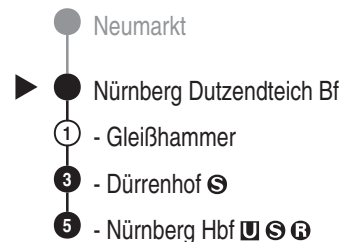

DB BAHN

DB Regio AG - Regio Franken
 Hintern Bahnhof 33, 90459 Nürnberg
 ReiseService-Tel. 01805 996633
 (14 Cent/Min aus dem Dt. Festnetz,
 Tarif bei Mobilfunk max. 42 Cent/Min
 www.bahn.de
 kundendialog.bayern@deutschebahn.com

Abfahrten auf Ihr Handy:
 QR-Code abfotografieren

<http://m.vgn.de/ezm/de:09564:1510>

Abfahrtszeiten ab

Nürnberg Dutzendteich Bf

Richtung

Nürnberg Hbf

Durchschnittliche Fahrzeiten in Minuten

Gültig ab 14.12.2025

Informationen zur Kurzstrecke

- Alle mit einer weißen Perle gekennzeichneten Haltestellen sind auf direktem Wege mit dem gültigen Kurzstreckentarif erreichbar.

Uhr	Montag - Freitag	Samstag	Sonn- / Feiertag	Uhr
5	05 25 45	25	45	5
6	05 25 45	05 45	05 45	6
7	05 28 45	05 45	05 45	7
8	05 25 45	05 45	05 45	8
9	05 45	05 45	05 45	9
10	05 45	05 45	05 45	10
11	05 45	05 45	05 45	11
12	05 45	05 45	05 45	12
13	05 45	05 45	05 45	13
14	05 45	05 45	05 45	14
15	05 45	05 45	05 45	15
16	05 25 45	05 45	05 45	16
17	05 25 45	05 45	05 45	17
18	05 25 45	05 45	05 45	18
19	05 25 45	05 45	05 45	19
20	05 45	05 45	05 45	20
21	05 45	05 45	05 45	21
22	05 45	05 45	05 45	22
23	05	05	05	23
0	10	10	10	0
1	10 45 ^{V24}	10 45	10 45 ^{V24}	1
2	45 ^{V24}	45	45 ^{V24}	2
3		44 ^{NuS}		3

NuS = verkehrt nur in der Nacht vom 31.12. auf 01.01.