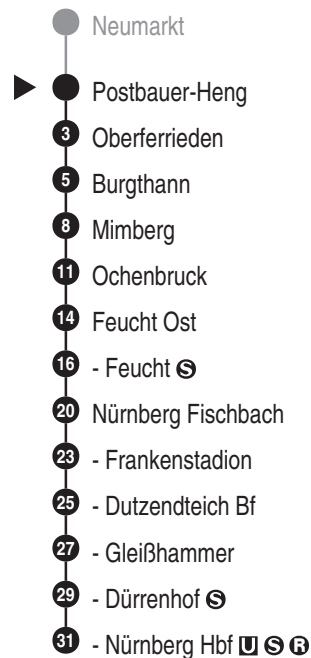

DB BAHN

DB Regio AG - Regio Franken

Hintern Bahnhof 33, 90459 Nürnberg

ReiseService-Tel. 01805 996633

(14 Cent/Min aus dem Dt. Festnetz,

Tarif bei Mobilfunk max. 42 Cent/Min)

www.bahn.de

kundendialog.bayern@deutschebahn.com

 Abfahrten auf Ihr Handy:
QR-Code abfotografieren

<http://m.vgn.de/ezm/de:09373:17850>

 Abfahrtszeiten ab
Postbauer-Heng

Richtung

Feucht
Nürnberg Hbf

Durchschnittliche Fahrzeiten in Minuten

Gültig ab 14.12.2025

Uhr	Montag - Freitag	Samstag	Sonn- / Feiertag	Uhr
4	40			4
5	00 20 40	00 40	20 40	5
6	00 20 40 59	20 40	20 40	6
7	20 40	20 40	20 40	7
8	00 20 40	20 40	20 40	8
9	20 40	20 40	20 40	9
10	20 40	20 40	20 40	10
11	20 40	20 40	20 40	11
12	20 40	20 40	20 40	12
13	20 40	20 40	20 40	13
14	20 40	20 40	20 40	14
15	20 40	20 40	20 40	15
16	00 20 40	20 40	20 40	16
17	00 20 40	20 40	20 40	17
18	00 20 40	20 40	20 40	18
19	00 20 40	20 40	20 40	19
20	20 40	20 40	20 40	20
21	20 40	20 40	20 40	21
22	20 40	20 40	20 40	22
23	46	46	46	23
0	45	45	45	0
1	20 ^{V24}	20	20 ^{V24}	1
2	20 ^{V24}	20	20 ^{V24}	2
3		20 ^{NuS}		3

NuS = verkehrt nur in der Nacht vom 31.12. auf 01.01.

auch in Nächten zu Heiligabend (23. zu 24.12.) u. zu Silvester (30.

zu 31.12.)