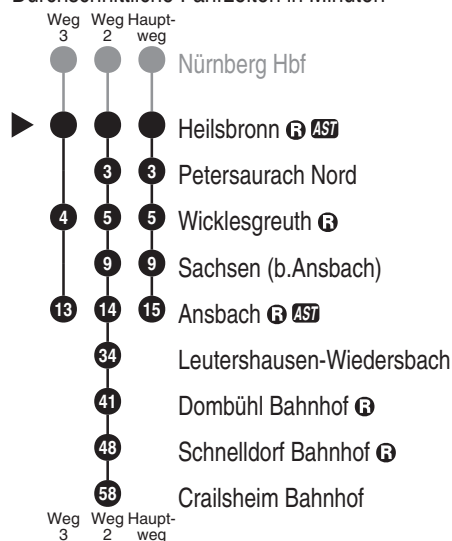

**S4****DB BAHN**

DB Regio AG - Regio Franken

Hintern Bahnhof 33, 90459 Nürnberg

ReiseService-Tel. 01805 996633

(14 Cent/Min aus dem Dt. Festnetz,

Tarif bei Mobilfunk max. 42 Cent/Min

www.bahn.de

kundendialog.bayern@deutschebahn.com

Abfahrten auf Ihr Handy:
QR-Code abfotografieren<http://m.vgn.de/ezm/de:09571:12650>

Abfahrtszeiten ab

Heilsbronn **AST**

Richtung

Wicklesgreuth**Ansbach** **AST****(Crailsheim Bahnhof)**

Durchschnittliche Fahrzeiten in Minuten

Fahrten ohne Fahrwegangabe nehmen den Hauptweg
2...3 = fährt Weg 2 bis 3

■ = verkehrt bis Dombühl Bahnhof

V24 = nur in Nächten Fr zu Sa, Sa zu So u. in Nächten zu Feiertagen,
auch in Nächten zu Heiligabend (23. zu 24.12.) u. zu Silvester (30.
zu 31.12.)

NuS = verkehrt nur in der Nacht vom 31.12. auf 01.01.