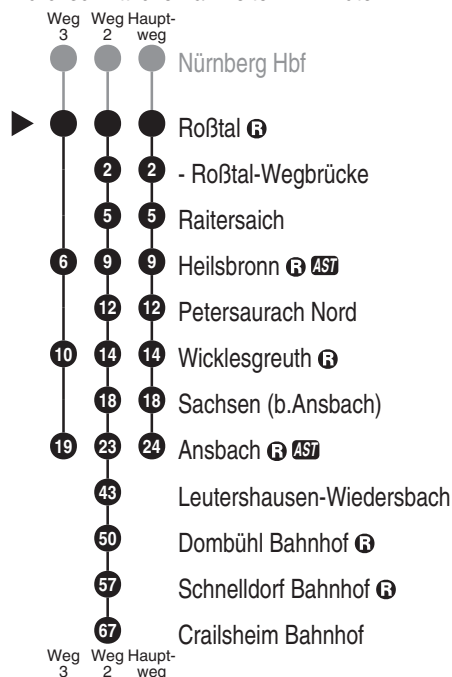

**S4****DB BAHN**

DB Regio AG - Regio Franken

Hintern Bahnhof 33, 90459 Nürnberg

ReiseService-Tel. 01805 996633

(14 Cent/Min aus dem Dt. Festnetz,

Tarif bei Mobilfunk max. 42 Cent/Min

www.bahn.de

kundendialog.bayern@deutschebahn.com

Abfahrten auf Ihr Handy:
QR-Code abfotografieren<http://m.vgn.de/ezm/de:09573:5150>

Abfahrtszeiten ab

Roßtal

Richtung

Wicklesgreuth**Ansbach** **AST****(Crailsheim Bahnhof)**

Gültig ab 14.12.2025

Durchschnittliche Fahrzeiten in Minuten

Fahrten ohne Fahrwegangabe nehmen den Hauptweg
2...3 = fährt Weg 2 bis 3

■ = verkehrt bis Dombühl Bahnhof

V24 = nur in Nächten Fr zu Sa, Sa zu So u. in Nächten zu Feiertagen,
auch in Nächten zu Heiligabend (23. zu 24.12.) u. zu Silvester (30.
zu 31.12.)

NuS = verkehrt nur in der Nacht vom 31.12. auf 01.01.