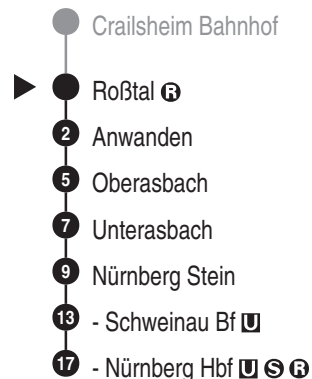

**S4****DB BAHN**

DB Regio AG - Regio Franken

Hintern Bahnhof 33, 90459 Nürnberg

ReiseService-Tel. 01805 996633

(14 Cent/Min aus dem Dt. Festnetz,

Tarif bei Mobilfunk max. 42 Cent/Min

www.bahn.de

kundendialog.bayern@deutschebahn.com

Abfahrten auf Ihr Handy:
QR-Code abfotografieren<http://m.vgn.de/ezm/de:09573:5150>

Abfahrtszeiten ab

Roßtal

Richtung

Nürnberg Hbf

Durchschnittliche Fahrzeiten in Minuten

Gültig ab 14.12.2025

Uhr	Montag - Freitag	Samstag	Sonn- / Feiertag	Uhr
4	50	50		4
5	30 55	30 55	30	5
6	17 37 55	37 55	37	6
7	17 37 55	17 55	17 55	7
8	17 56	17 56	17 56	8
9	17 55	17 55	17 55	9
10	17 55	17 55	17 55	10
11	17 55	17 55	17 55	11
12	17 55	17 55	17 55	12
13	17 37 55	17 55	17 55	13
14	17 55	17 55	17 55	14
15	17 54	17 54	17 54	15
16	17 37 55	17 55	17 55	16
17	17 37 56	17 56	17 56	17
18	19 37 55	19 55	19 55	18
19	17 55	17 55	17 55	19
20	17 55	17 55	17 55	20
21	19 55	19 55	19 55	21
22	17 55	17 55	17 55	22
23	17 55	17 55	17 55	23
0	20	20	20	0
1	36 ^{V24}	36	36 ^{V24}	1
2	37 ^{V24}	37	37 ^{V24}	2
3		37 ^{NuS}		3

V24 = nur in Nächten Fr zu Sa, Sa zu So u. in Nächten zu Feiertagen, auch in Nächten zu Heiligabend (23. zu 24.12.) u. zu Silvester (30. zu 31.12.)

NuS = verkehrt nur in der Nacht vom 31.12. auf 01.01.