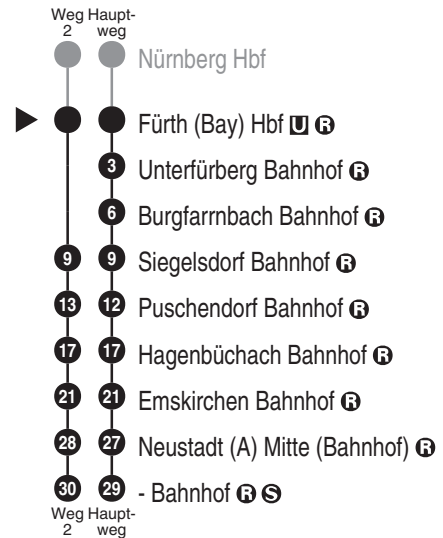

**S6****DB BAHN**

DB Regio AG - Regio Franken

Hintern Bahnhof 33, 90459 Nürnberg

ReiseService-Tel. 01805 996633

(14 Cent/Min aus dem Dt. Festnetz,

Tarif bei Mobilfunk max. 42 Cent/Min

www.bahn.de

kundendialog.bayern@deutschebahn.com

Abfahrten auf Ihr Handy:  
QR-Code abfotografieren<http://m.vgn.de/ezm/de:09563:2110>

Abfahrtszeiten ab

**Fürth (Bay) Hbf**

Richtung

**Neustadt (A) Bahnhof**

Gültig ab 14.12.2025

Durchschnittliche Fahrzeiten in Minuten

Fahrten ohne Fahrwegangabe nehmen den Hauptweg  
2 = fährt Weg 2V24 = nur in Nächten Fr zu Sa, Sa zu So u. in Nächten zu Feiertagen,  
auch in Nächten zu Heiligabend (23. zu 24.12.) u. zu Silvester (30.  
zu 31.12.)

NuS = verkehrt nur in der Nacht vom 31.12. auf 01.01.