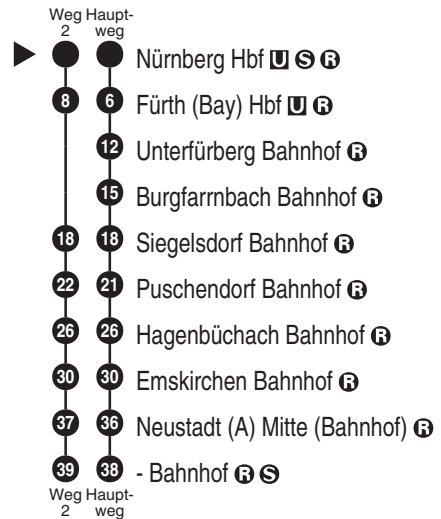

**S6****DB BAHN**

DB Regio AG - Regio Franken

Hintern Bahnhof 33, 90459 Nürnberg

ReiseService-Tel. 01805 996633

(14 Cent/Min aus dem Dt. Festnetz,

Tarif bei Mobilfunk max. 42 Cent/Min

www.bahn.de

kundendialog.bayern@deutschebahn.com

Abfahrten auf Ihr Handy:  
QR-Code abfotografieren<http://m.vgn.de/ezm/de:09564:510>

Abfahrtszeiten ab

**Nürnberg Hbf U S R**

Richtung

**Neustadt (A) Bahnhof R S**

Gültig ab 14.12.2025

Durchschnittliche Fahrzeiten in Minuten

Fahrten ohne Fahrwegangabe nehmen den Hauptweg  
2 = fährt Weg 2V24 = nur in Nächten Fr zu Sa, Sa zu So u. in Nächten zu Feiertagen,  
auch in Nächten zu Heiligabend (23. zu 24.12.) u. zu Silvester (30.  
zu 31.12.)

NuS = verkehrt nur in der Nacht vom 31.12. auf 01.01.