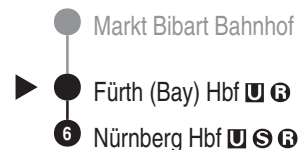

Gültig ab 14.12.2025

Uhr	Montag - Freitag	Samstag	Sonn- / Feiertag	Uhr
4				4
5	21	44	44	5
6	14 43	14	14	6
7	28	13	13	7
8	13	13	13	8
9	13	13	13	9
10	13	13	13	10
11	13	13	13	11
12	13	13	13	12
13	13	13	13	13
14	13	13	13	14
15	13	13	13	15
16	13	13	13	16
17	13	13	13	17
18	13	13	13	18
19	13	13	13	19
20	13	13	13	20
21	13	13	13	21
22	13	13	13	22
23				23
0	45^{V24}	45	45^{V24}	0
1	43^{V24}	43	43^{V24}	1
2		44^{NuS}		2

V24 = nur in Nächten Fr zu Sa, Sa zu So u. in Nächten zu Feiertagen, auch in Nächten zu Heiligabend (23. zu 24.12.) u. zu Silvester (30. zu 31.12.)

NuS = verkehrt nur in der Nacht vom 31.12. auf 01.01.