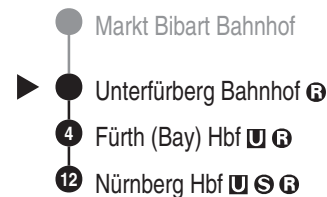

Gültig ab 14.12.2025

Uhr	Montag - Freitag	Samstag	Sonn- / Feiertag	Uhr
4				4
5	16	41	41	5
6	10 38	10	10	6
7	22	07	07	7
8	08	08	08	8
9	06	06	06	9
10	06	06	06	10
11	07	07	07	11
12	06	06	06	12
13	06	06	06	13
14	06	06	06	14
15	06	06	06	15
16	08	08	08	16
17	06	06	06	17
18	06	06	06	18
19	06	06	06	19
20	06	06	06	20
21	06	06	06	21
22	06	06	06	22
23				23
0	40^{V24}	40	40^{V24}	0
1	36^{V24}	40	36^{V24}	1
2		40^{NuS}		2

V24 = nur in Nächten Fr zu Sa, Sa zu So u. in Nächten zu Feiertagen, auch in Nächten zu Heiligabend (23. zu 24.12.) u. zu Silvester (30. zu 31.12.)

NuS = verkehrt nur in der Nacht vom 31.12. auf 01.01.