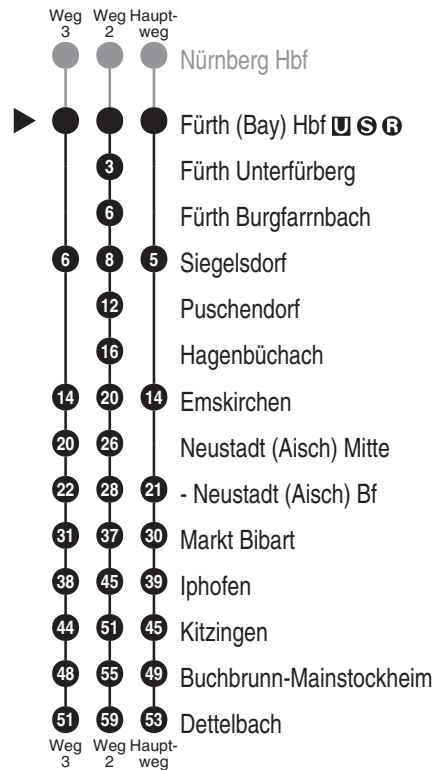

**RE 10****DB BAHN**

DB Regio AG - Regio Franken
 Hintern Bahnhof 33, 90459 Nürnberg
ReiseService-Tel. 01805 996633
 (14 Cent/Min aus dem Dt. Festnetz,
 Tarif bei Mobilfunk max. 42 Cent/Min)
 www.bahn.de
 kundendialog.bayern@deutschebahn.com

Abfahrten auf Ihr Handy:
 QR-Code abfotografieren

<http://m.vgn.de/ezm/de:09563:2110>

Abfahrtszeiten ab

Fürth (Bay) Hbf

Richtung

Dettelbach

Gültig ab 14.12.2025

Durchschnittliche Fahrzeiten in Minuten

Uhr	Montag - Freitag	Samstag	Sonn- / Feiertag	Uhr
4				4
5	01 ²	01 ²		5
6	11	11	11	6
7	11	11	11	7
8	11	11	11	8
9	12	12	12	9
10	11	11	11	10
11	11	11	11	11
12	11	11	11	12
13	11	11	11	13
14	11	11	11	14
15	11	11	11	15
16	11 40 ³	11	11	16
17	12	12	12	17
18	11	11	11	18
19	11	11	11	19
20	11	11	11	20
21	11	11	11	21
22	12	12	12	22
23	16 ²	16 ²	16 ²	23
0				0

Fahrten ohne Fahrwegangabe nehmen den Hauptweg

2...3 = fährt Weg 2 bis 3