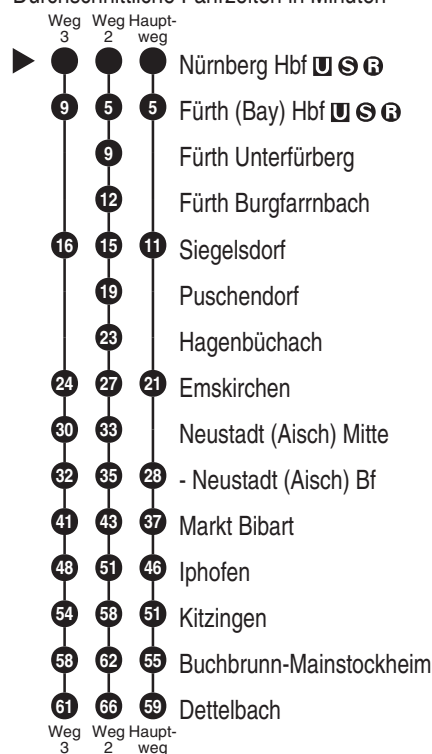

**RE 10****DB BAHN**

DB Regio AG - Regio Franken  
 Hintern Bahnhof 33, 90459 Nürnberg  
**ReiseService-Tel. 01805 996633**  
 (14 Cent/Min aus dem Dt. Festnetz,  
 Tarif bei Mobilfunk max. 42 Cent/Min)  
 www.bahn.de  
 kundendialog.bayern@deutschebahn.com

Abfahren auf Ihr Handy:  
 QR-Code abfotografieren

<http://m.vgn.de/ezm/de:09564:510>

Abfahrtszeiten ab

**Nürnberg Hbf U S R**

Richtung

**Dettelbach**

Gültig ab 14.12.2025

Durchschnittliche Fahrzeiten in Minuten

Uhr	Montag - Freitag	Samstag	Sonn- / Feiertag	Uhr
4	55 <sup>2</sup>	55 <sup>2</sup>		4
5				5
6	04	04	04	6
7	04	04	04	7
8	05	05	05	8
9	05	05	05	9
10	05	05	05	10
11	05	05	05	11
12	05	05	05	12
13	05	05	05	13
14	05	05	05	14
15	05	05	05	15
16	04 30 <sup>3</sup>	04	04	16
17	05	05	05	17
18	04	04	04	18
19	04	04	04	19
20	05	05	05	20
21	05	05	05	21
22	05	05	05	22
23	09 <sup>2</sup>	09 <sup>2</sup>	09 <sup>2</sup>	23
0				0

Fahrten ohne Fahrwegangabe nehmen den Hauptweg

2...3 = fährt Weg 2 bis 3