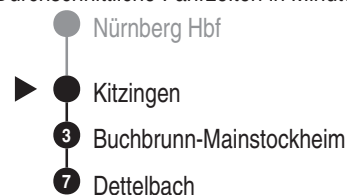

**RE 10****DB BAHN**

DB Regio AG - Regio Franken  
 Hinterm Bahnhof 33, 90459 Nürnberg  
**ReiseService-Tel. 01805 996633**  
 (14 Cent/Min aus dem Dt. Festnetz,  
 Tarif bei Mobilfunk max. 42 Cent/Min)  
 www.bahn.de  
 kundendialog.bayern@deutschebahn.com

Abfahrten auf Ihr Handy:  
 QR-Code abfotografieren

<http://m.vgn.de/ezm/de:09675:27258>

Abfahrtszeiten ab  
**Kitzingen**

Richtung

**Dettelbach**

Durchschnittliche Fahrzeiten in Minuten

Gültig ab 14.12.2025