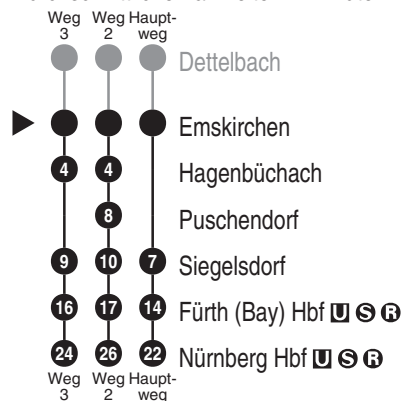

**RE 10****DB BAHN**

DB Regio AG - Regio Franken
 Hintern Bahnhof 33, 90459 Nürnberg
ReiseService-Tel. 01805 996633
 (14 Cent/Min aus dem Dt. Festnetz,
 Tarif bei Mobilfunk max. 42 Cent/Min)
 www.bahn.de
 kundendialog.bayern@deutschebahn.com

Abfahrten auf Ihr Handy:
 QR-Code abfotografieren

<http://m.vgn.de/ezm/de:09575:14300>

Abfahrtszeiten ab
Emskirchen

Richtung

Siegelsdorf (Mfr)

Nürnberg Hbf U S R

Durchschnittliche Fahrzeiten in Minuten

Gültig ab 14.12.2025

Uhr	Montag - Freitag	Samstag	Sonn- / Feiertag	Uhr
4				4
5	32			5
6	32 54	32		6
7		30	30	7
8	32	32	32	8
9	32	32	32	9
10	32	32	32	10
11	32	32	32	11
12	32	32	32	12
13	30 ³	30 ³	30 ³	13
14	32	32	32	14
15	32	32	32	15
16	32	32	32	16
17	32	32	32	17
18	32	32	32	18
19	32	32	32	19
20	32	32	32	20
21	32	32	32	21
22	33 ²	33 ²	33 ²	22
23	33 ²	33 ²	33 ²	23
0				0

Fahrten ohne Fahrwegangabe nehmen den Hauptweg

2...3 = fährt Weg 2 bis 3