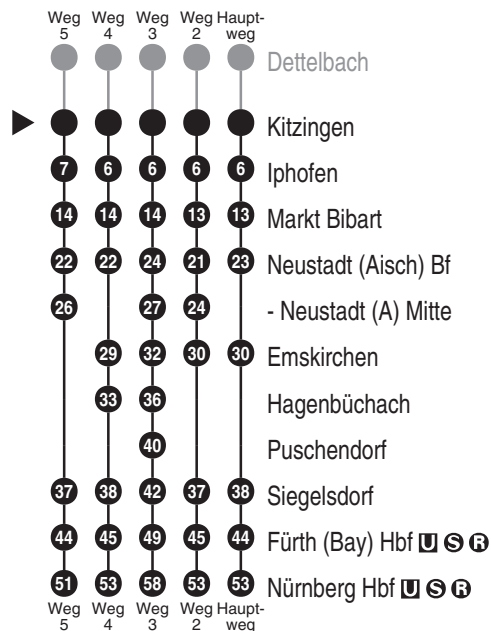

DB Regio AG - Regio Franken
 Hinterm Bahnhof 33, 90459 Nürnberg
ReiseService-Tel. 01805 996633
(14 Cent/Min aus dem Dt. Festnetz,
 Tarif bei Mobilfunk max. 42 Cent/Min)
www.bahn.de
kundendialog.bayern@deutschebahn.com

Abfahrten auf Ihr Handy:
 QR-Code abfotografieren

<http://m.vgn.de/ezm/de:09675:27258>

Abfahrtszeiten ab

Kitzingen

Richtung

Neustadt (Aisch)

Siegelsdorf (Mfr)

Nürnberg Hbf

Gültig ab 14.12.2025

Durchschnittliche Fahrzeiten in Minuten

Uhr	Montag - Freitag	Samstag	Sonn- / Feiertag	Uhr
4				4
5	01 ²			5
6	01 ² 25 ²	01 ²		6
7	01 ⁵	01	01	7
8	01	01	01	8
9	01	01	01	9
10	01	01	01	10
11	01	01	01	11
12	01	01	01	12
13	01 ⁴	01 ⁴	01 ⁴	13
14	01	01	01	14
15	01	01	01	15
16	01	01	01	16
17	01	01	01	17
18	01	01	01	18
19	01	01	01	19
20	01	01	01	20
21	01	01	01	21
22	01 ³	01 ³	01 ³	22
23	01 ³	01 ³	01 ³	23
0				0