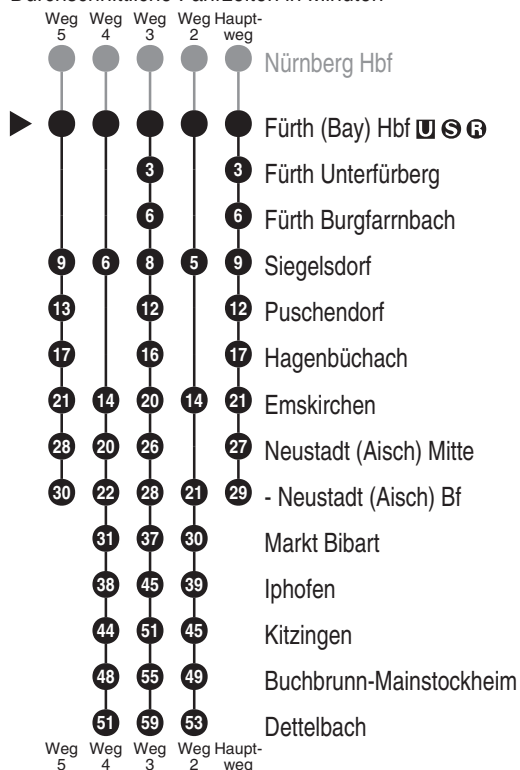

DB Regio AG - Regio Franken
Hinterm Bahnhof 33, 90459 Nürnberg
ReiseService-Tel. 01805 996633
(14 Cent/Min aus dem Dt. Festnetz,
Tarif bei Mobilfunk max. 42 Cent/Min)
www.bahn.de
kundendialog.bayern@deutschebahn.com

S6 RE 10 RB 12

Abfahrten auf Ihr Handy:
QR-Code abfotografieren

<http://m.vgn.de/ezm/de:09563:2110>

Abfahrtszeiten ab
Fürth (Bay) Hbf U S B

Richtung
Siegelsdorf (Mfr)
Neustadt (Aisch) Bf
(Dettelbach)

Jahresfahrplan 2026: Gesamtverkehr N-FÜ (mit S1 u. allen RE/RB) -Siegelsd.
(RB12)-NEA-KT-Dettelbach

Durchschnittliche Fahrzeiten in Minuten

Uhr	Montag - Freitag	Samstag	Sonn- / Feiertag	Uhr
5	01³ 47	01³ 47		5
6	11² 16[■] 47 57[■]	11² 47 57[■]	11² 47 57[■]	6
7	11² 14⁵ 57[■]	11² 47 57[■]	11² 47 57[■]	7
8	11² 47 57[■]	11² 47 56[■]	11² 47 56[■]	8
9	12² 47 57[■]	12² 47 57[■]	12² 47 57[■]	9
10	11² 47 57[■]	11² 47 57[■]	11² 47 57[■]	10
11	11² 47 57[■]	11² 47 57[■]	11² 47 57[■]	11
12	11² 47	11² 47 57[■]	11² 47 57[■]	12
13	11² 23[■] 47 57[■]	11² 47 57[■]	11² 47 57[■]	13
14	11² 47 57[■]	11² 47 57[■]	11² 47 57[■]	14
15	11² 47 57[■]	11² 47 57[■]	11² 47 57[■]	15
16	11² 40⁴ 48 57[■]	11² 48 57[■]	11² 48 57[■]	16
17	12² 47 57[■]	12² 47 57[■]	12² 47 57[■]	17
18	11² 47 57[■]	11² 47 57[■]	11² 47 57[■]	18
19	11² 47 57[■]	11² 47 57[■]	11² 47 57[■]	19
20	11² 47 57[■]	11² 47 57[■]	11² 47 57[■]	20
21	11² 48 57[■]	11² 48 57[■]	11² 48 57[■]	21
22	12² 44 50[■]	12² 44 50[■]	12² 44 50[■]	22
23	16³ 59[■]	16³ 59[■]	16³ 59[■]	23
0	12 33[■]_{V24}	12 33[■]	12 33[■]_{V24}	0
1	16^{V24}	16	16^{V24}	1
2	17^{V24}	17	17^{V24}	2

Fahrten ohne Fahrwegangabe nehmen den Hauptweg
2...5 = fährt Weg 2 bis 5
■ = verkehrt bis Siegelsdorf

V24 = nur in Nächten Fr zu Sa, Sa zu So u. in Nächten zu Feiertagen,
auch in Nächten zu Heiligabend (23. zu 24.12.) u. zu Silvester (30.
zu 31.12.)