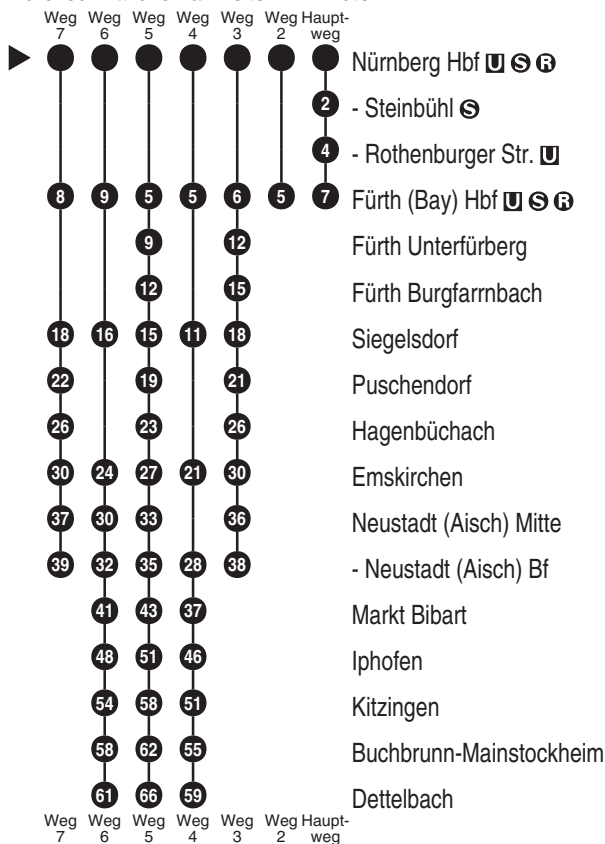

DB Regio AG - Regio Franken
Hinterm Bahnhof 33, 90459 Nürnberg
ReiseService-Tel. 01805 996633
(14 Cent/Min aus dem Dt. Festnetz,
Tarif bei Mobilfunk max. 42 Cent/Min)
www.bahn.de
kundendialog.bayern@deutschebahn.com

S6 RE 10 RB 12

Abfahrten auf Ihr Handy:
QR-Code abfotografieren

<http://m.vgn.de/ezm/de:09564:510>

Abfahrtszeiten ab
Nürnberg Hbf U S R

Richtung

Fürth (Bay) Hbf U S R

Siegelsdorf (Mfr)

Neustadt (Aisch)

(Dettelbach)

Jahresfahrplan 2026: Gesamtverkehr N-FÜ (mit S1 u. allen RE/RB) -Siegelsd.
(RB12)-NEA-KT-Dettelbach

Durchschnittliche Fahrzeiten in Minuten

Uhr	Montag - Freitag	Samstag	Sonn- / Feiertag	Uhr
4	41 55⁵	55⁵		4
5	00 20 38³ 41 42²	38³ 41 42²	41 42²	5
6	00 04⁴ 21 36³ 40² 41 49³	04⁴ 21 36³ 40² 41	04⁴ 21 36³ 40² 41	6
7	00 04⁴ 05⁷ 11² 20 40² 41	04⁴ 11² 20 38³ 40² 41	04⁴ 20 38³ 40² 41	7
8	00 05⁴ 21 38³ 40² 41 45³	05⁴ 21 38³ 40² 41	05⁴ 21 38³ 40² 41	8
9	01 05⁴ 11² 20 38³ 40² 41 44³	05⁴ 11² 20 38³ 40² 41	05⁴ 11² 20 38³ 40² 41	9
10	00 05⁴ 21 38³ 40² 41	05⁴ 21 38³ 40² 41	05⁴ 21 38³ 40² 41	10
11	00 05⁴ 11² 20 38³ 40² 41	05⁴ 11² 20 38³ 40² 41	05⁴ 11² 20 38³ 40² 41	11
12	00 05⁴ 11² 20 38³ 40² 41	05⁴ 11² 20 38³ 40² 41	05⁴ 11² 20 38³ 40² 41	12
13	00 05⁴ 11² 15³ 20 38³ 40² 41	05⁴ 11² 20 38³ 40² 41	05⁴ 11² 20 38³ 40² 41	13
14	00 05⁴ 20 38³ 40² 41	05⁴ 20 38³ 40² 41	05⁴ 20 38³ 40² 41	14
15	01 05⁴ 11² 20 38³ 40² 41 45³	05⁴ 11² 20 38³ 40² 41	05⁴ 11² 20 38³ 40² 41	15
16	00 04⁴ 11² 20 30⁶ 38³ 40² 41 45³	04⁴ 11² 20 38³ 40² 41	04⁴ 11² 20 38³ 40² 41	16
17	00 05⁴ 11² 20 38³ 40² 41 43³	05⁴ 11² 20 38³ 40² 41	05⁴ 11² 20 38³ 40² 41	17
18	00 04⁴ 20 38³ 40² 41 45³	04⁴ 20 38³ 40² 41	04⁴ 20 38³ 40² 41	18
19	00 04⁴ 11² 20 38³ 40² 41	04⁴ 11² 20 38³ 40² 41	04⁴ 11² 20 38³ 40² 41	19
20	00 05⁴ 11² 20 38³ 40² 41	05⁴ 11² 20 38³ 40² 41	05⁴ 11² 20 38³ 40² 41	20
21	00 05⁴ 11² 20 38³ 40² 41	05⁴ 11² 20 38³ 40² 41	05⁴ 11² 20 38³ 40² 41	21
22	05⁴ 11² 21 37³ 41	05⁴ 11² 21 37³ 41	05⁴ 11² 21 37³ 41	22
23	09⁵ 11² 21 41 45³	09⁵ 11² 21 41 45³	09⁵ 11² 21 41 45³	23
0	03³ 11² 41	03³ 11² 21	03³ 11² 21	0
1	09³_{V24} 25^{V24}	09³ 25	09³_{V24} 25^{V24}	1
2	08³_{V24} 25^{V24}	08³ 25	08³_{V24} 25^{V24}	2
3	25^{V24}	25	25^{V24}	3

Fahrten ohne Fahrwegangabe nehmen den Hauptweg
2...7 = fährt Weg 2 bis 7
■ = verkehrt bis Siegelsdorf

V24 = nur in Nächten Fr zu Sa, Sa zu So u. in Nächten zu Feiertagen,
auch in Nächten zu Heiligabend (23. zu 24.12.) u. zu Silvester (30.
zu 31.12.)