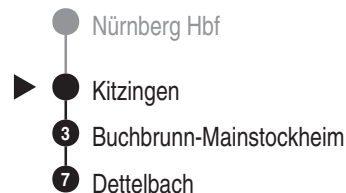

DB Regio AG - Regio Franken
 Hinterm Bahnhof 33, 90459 Nürnberg
 ReiseService-Tel. 01805 996633
 (14 Cent/Min aus dem Dt. Festnetz,
 Tarif bei Mobilfunk max. 42 Cent/Min
 www.bahn.de
 kundendialog.bayern@deutschebahn.com

S6 RE 10
 RB 12

Abfahrten auf Ihr Handy:
 QR-Code abfotografieren

<http://m.vgn.de/ezm/de:09675:27258>

Abfahrtszeiten ab
Kitzingen

Richtung

Dettelbach

Durchschnittliche Fahrzeiten in Minuten

Jahresfahrplan 2026: Gesamtverkehr N-FÜ (mit S1 u. allen RE/RB)
 -Siegelisd. (RB12)-NEA-KT-Dettelbach