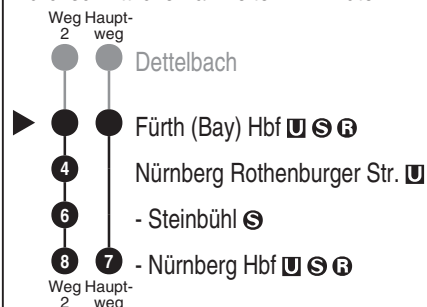

DB Regio AG - Regio Franken
 Hinterm Bahnhof 33, 90459 Nürnberg
 ReiseService-Tel. 01805 996633
(14 Cent/Min aus dem Dt. Festnetz,
 Tarif bei Mobilfunk max. 42 Cent/Min)
 www.bahn.de
 kundendialog.bayern@deutschebahn.com

S6 RE 10
 RB 12

Abfahrten auf Ihr Handy:
 QR-Code abfotografieren

<http://m.vgn.de/ezm/de:09563:2110>

Abfahrtszeiten ab

Fürth (Bay) Hbf U S B

Richtung

Nürnberg Hbf U S B

Durchschnittliche Fahrzeiten in Minuten

Fahrten ohne Fahrwegangabe nehmen den Hauptweg
 2 = fährt Weg 2

V24 = nur in Nächten Fr zu Sa, Sa zu So u. in Nächten zu Feiertagen,
 auch in Nächten zu Heiligabend (23. zu 24.12.) u. zu Silvester
 (30. zu 31.12.)