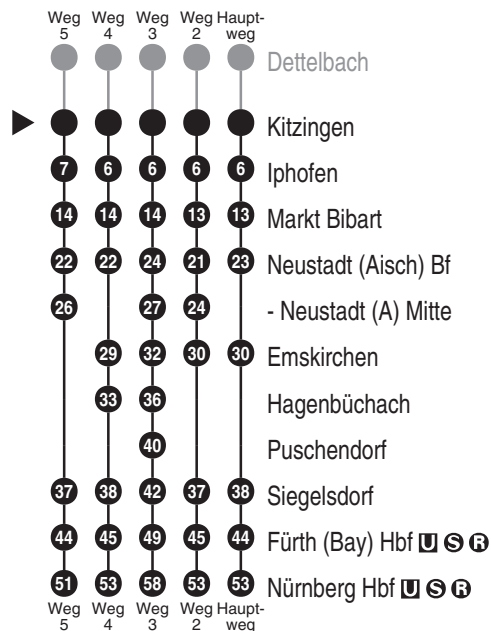

DB Regio AG - Regio Franken  
 Hinterm Bahnhof 33, 90459 Nürnberg  
 ReiseService-Tel. 01805 996633  
 (14 Cent/Min aus dem Dt. Festnetz,  
 Tarif bei Mobilfunk max. 42 Cent/Min)  
 www.bahn.de  
 kundendialog.bayern@deutschebahn.com

**S6** RE 10  
 RB 12

Abfahrten auf Ihr Handy:  
 QR-Code abfotografieren

<http://m.vgn.de/ezm/de:09675:27258>

Abfahrtszeiten ab

**Kitzingen**

Richtung

**Neustadt (Aisch)**

**Siegelsdorf (Mfr)**

**Fürth (Bayern)**

**Nürnberg Hbf**

Durchschnittliche Fahrzeiten in Minuten

Jahresfahrplan 2026: Gesamtverkehr N-FÜ (mit S1 u. allen RE/RB)  
 -Siegelsd. (RB12)-NEA-KT-Dettelbach

Uhr	Montag - Freitag	Samstag	Sonn- / Feiertag	Uhr
4				4
5	01 <sup>2</sup>			5
6	01 <sup>2</sup> 25 <sup>2</sup>	01 <sup>2</sup>		6
7	01 <sup>5</sup>	01	01	7
8	01	01	01	8
9	01	01	01	9
10	01	01	01	10
11	01	01	01	11
12	01	01	01	12
13	01 <sup>4</sup>	01 <sup>4</sup>	01 <sup>4</sup>	13
14	01	01	01	14
15	01	01	01	15
16	01	01	01	16
17	01	01	01	17
18	01	01	01	18
19	01	01	01	19
20	01	01	01	20
21	01	01	01	21
22	01 <sup>3</sup>	01 <sup>3</sup>	01 <sup>3</sup>	22
23	01 <sup>3</sup>	01 <sup>3</sup>	01 <sup>3</sup>	23
0				0